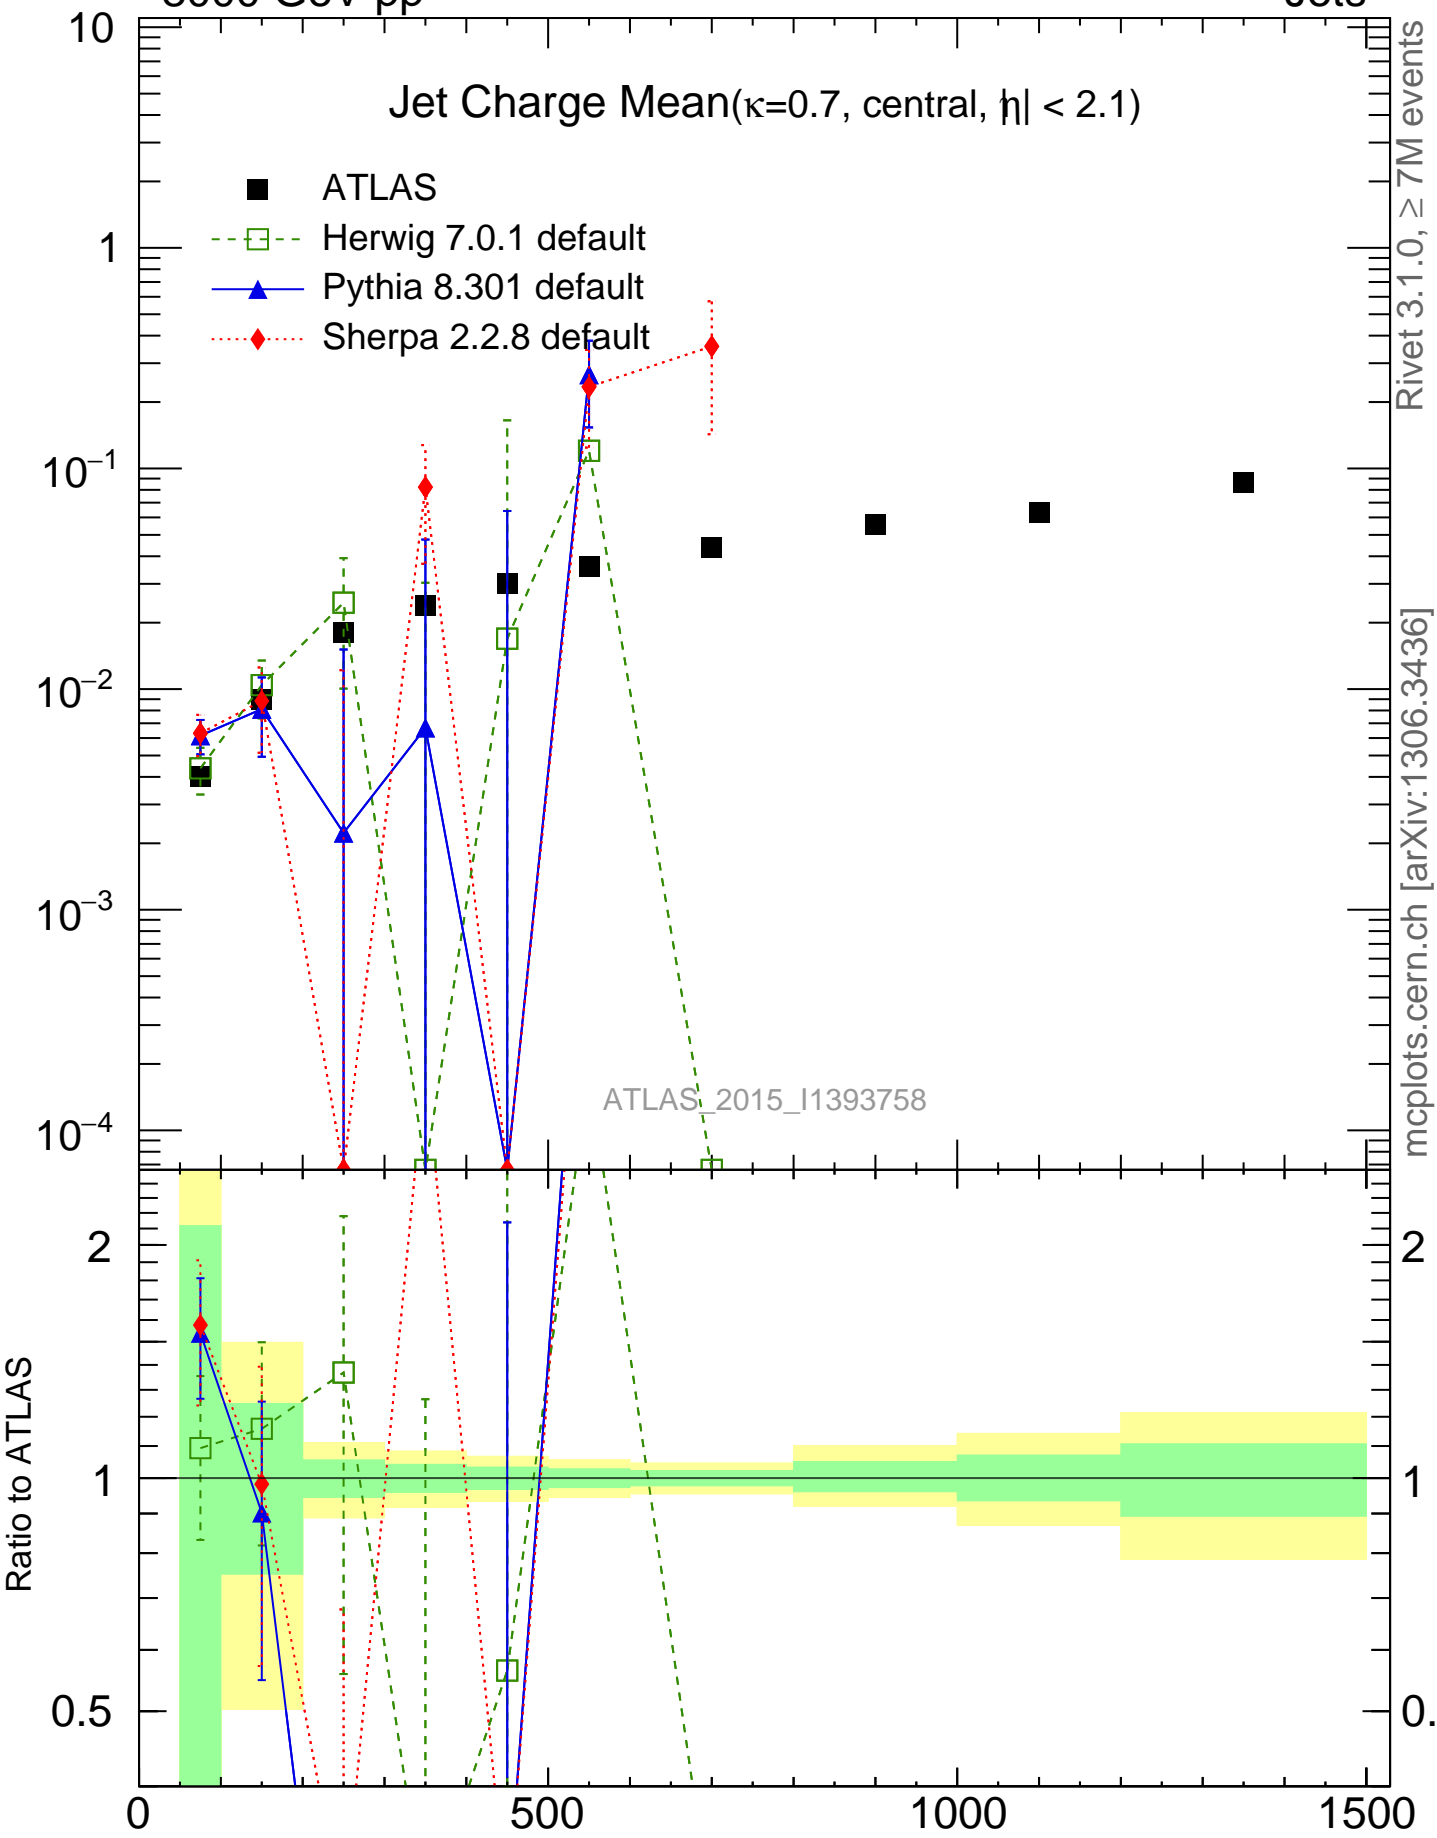

Jet Charge Mean($\kappa=0.7$, central, $|\eta| < 2.1$)

- ATLAS
- - □ Herwig 7.0.1 default
- - ▲ Pythia 8.301 default
- - ◆ Sherpa 2.2.8 default

Rivet 3.1.0, $\geq 7M$ events

mcplots.cern.ch [arXiv:1306.3436]

Ratio to ATLAS

2
1
0.5