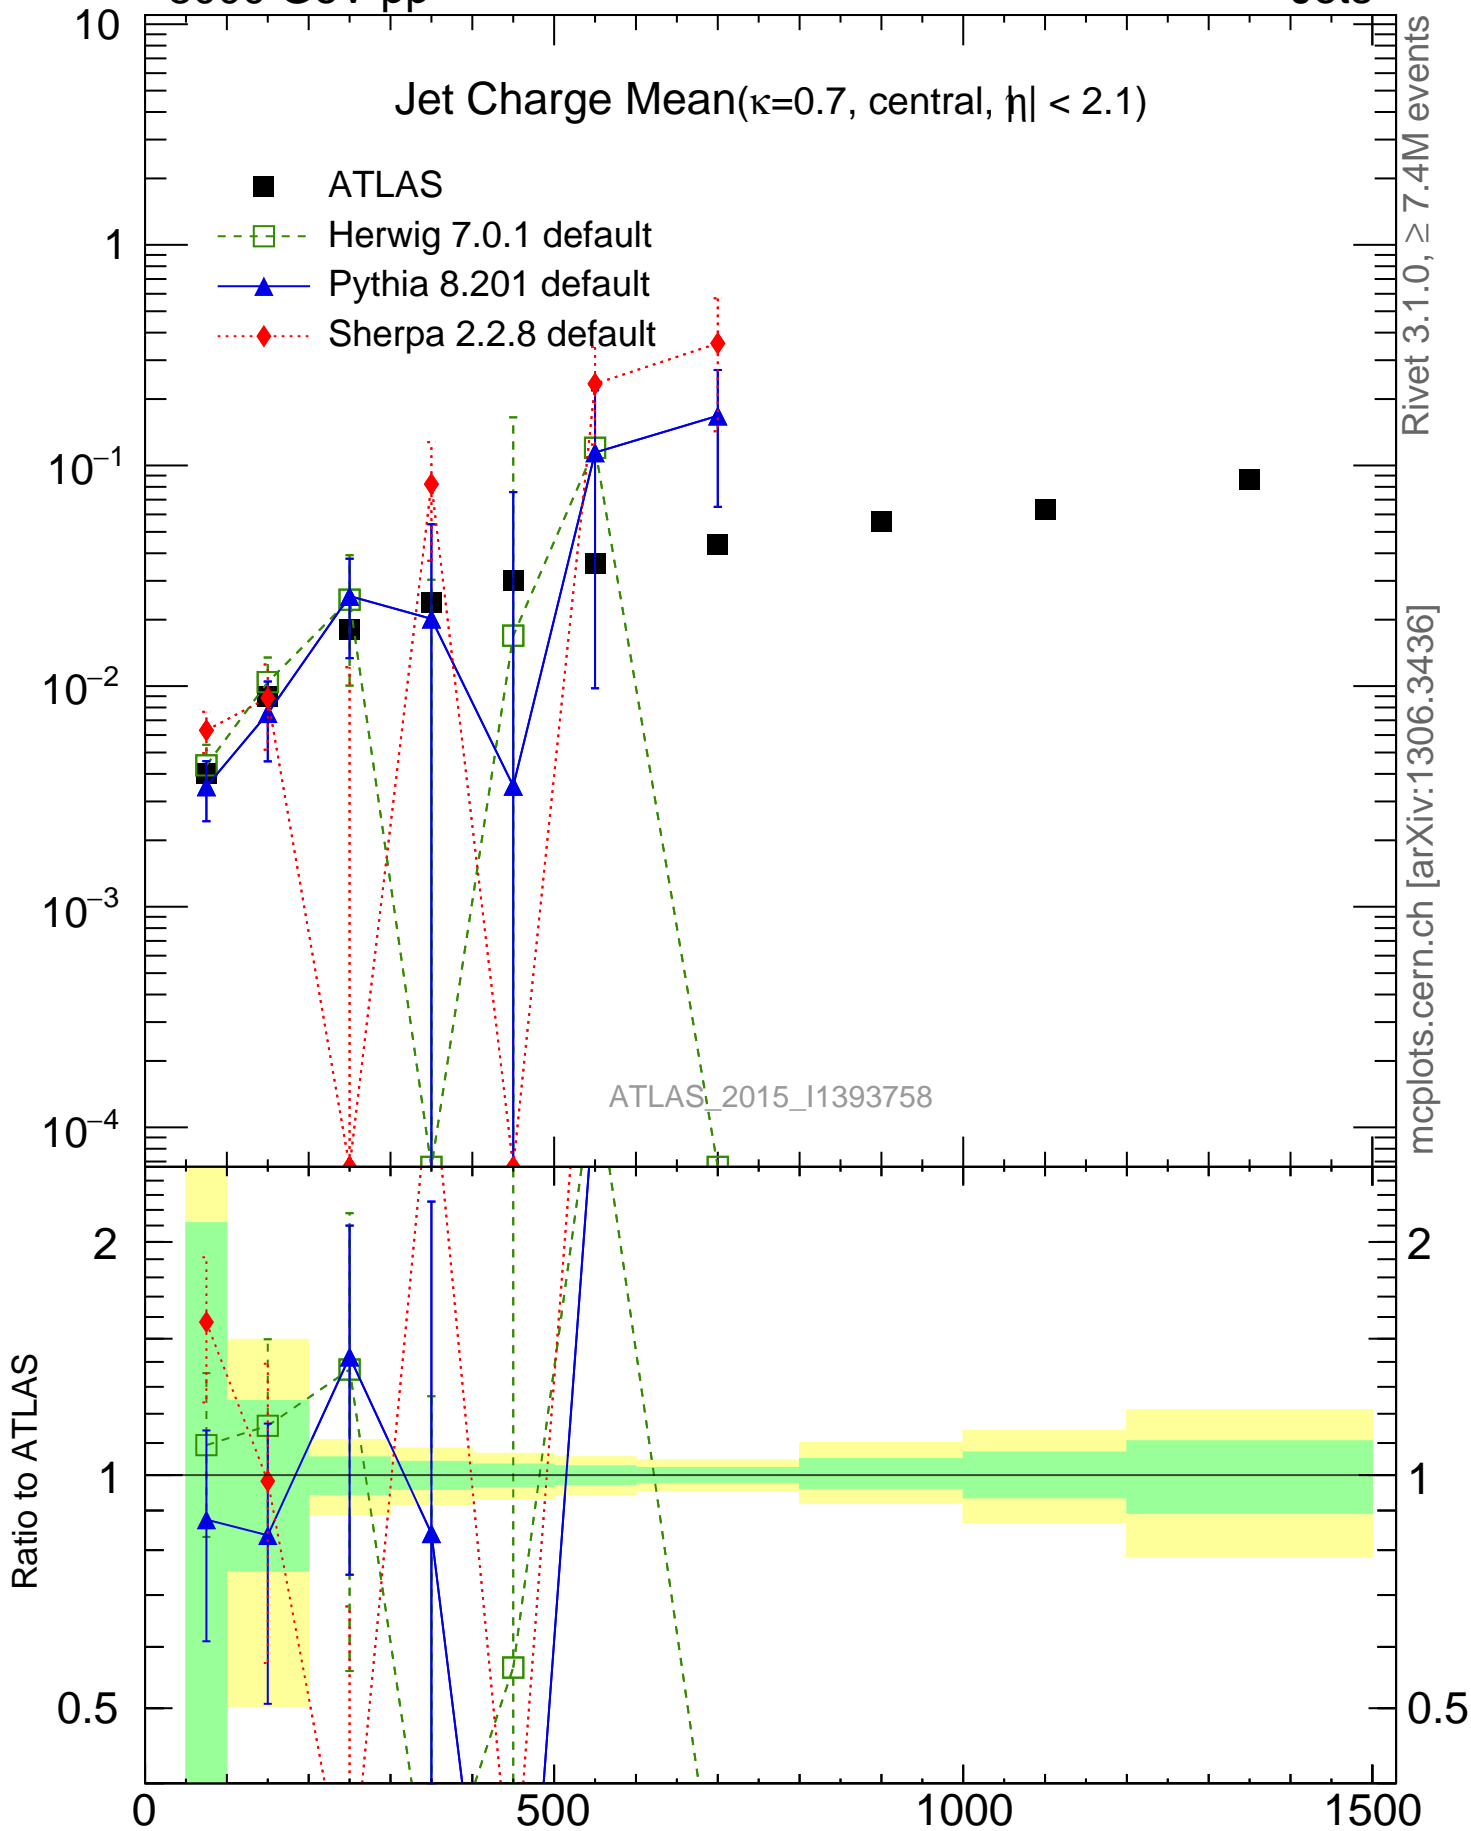

Jet Charge Mean( $\kappa=0.7$ , central,  $|\eta| < 2.1$ )

- ATLAS
- - □ Herwig 7.0.1 default
- - ▲ Pythia 8.201 default
- ⋯ ⬢ Sherpa 2.2.8 default

Rivet 3.1.0,  $\geq 7.4$ M events

mcplots.cern.ch [arXiv:1306.3436]

ATLAS\_2015\_I1393758

Ratio to ATLAS

2

1

0.5

0

500

1000

1500