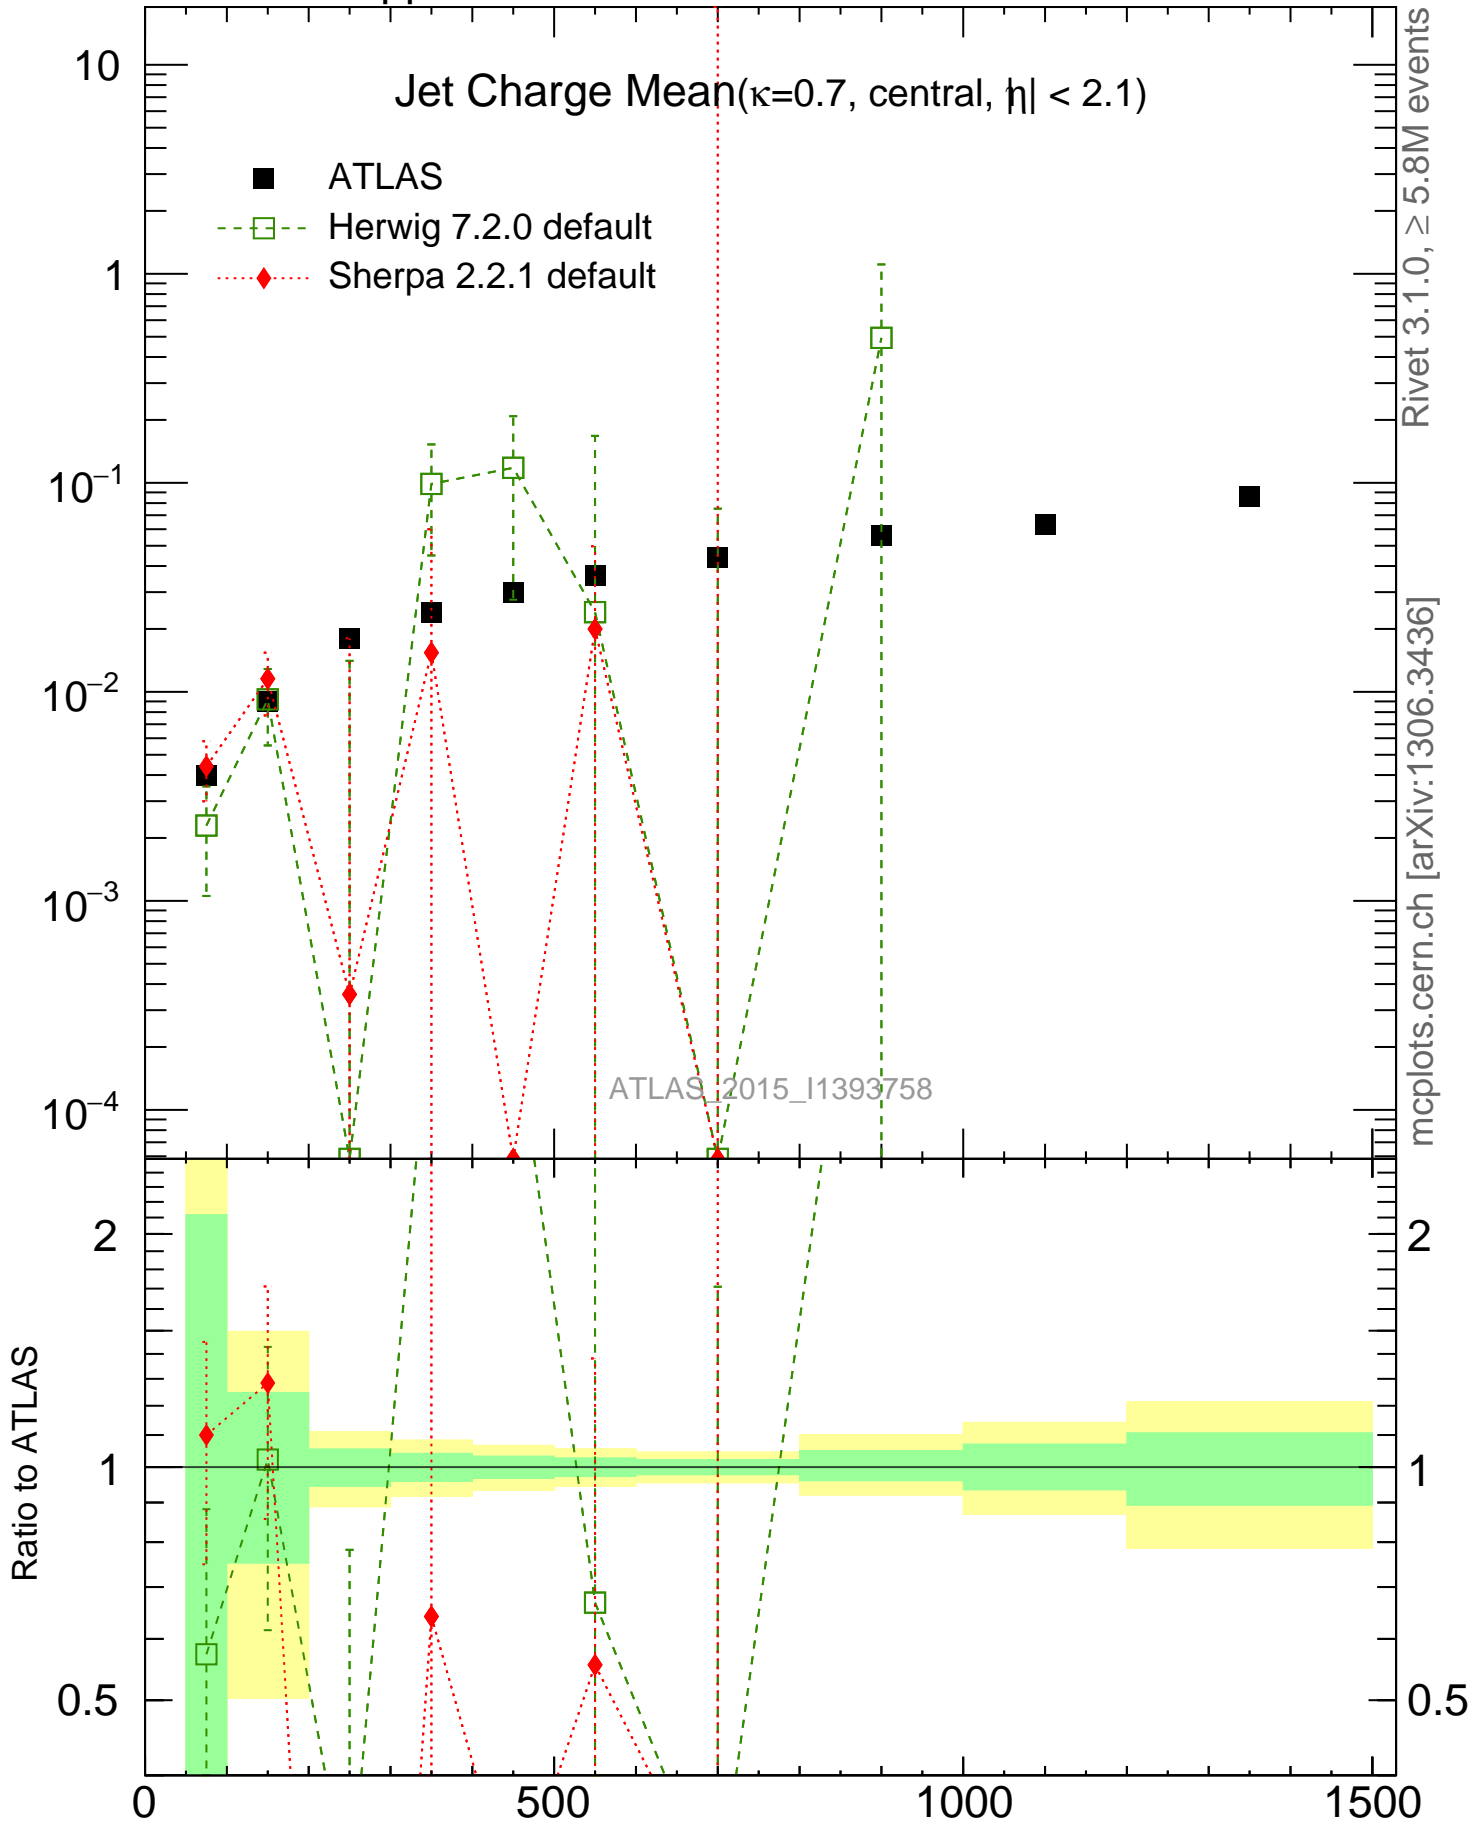

Jet Charge Mean($\kappa=0.7$, central, $|\eta| < 2.1$)

- ATLAS
- - □ Herwig 7.2.0 default
- ⋯ ⬢ Sherpa 2.2.1 default

Rivet 3.1.0, ≥ 5.8M events
mcplots.cern.ch [arXiv:1306.3436]