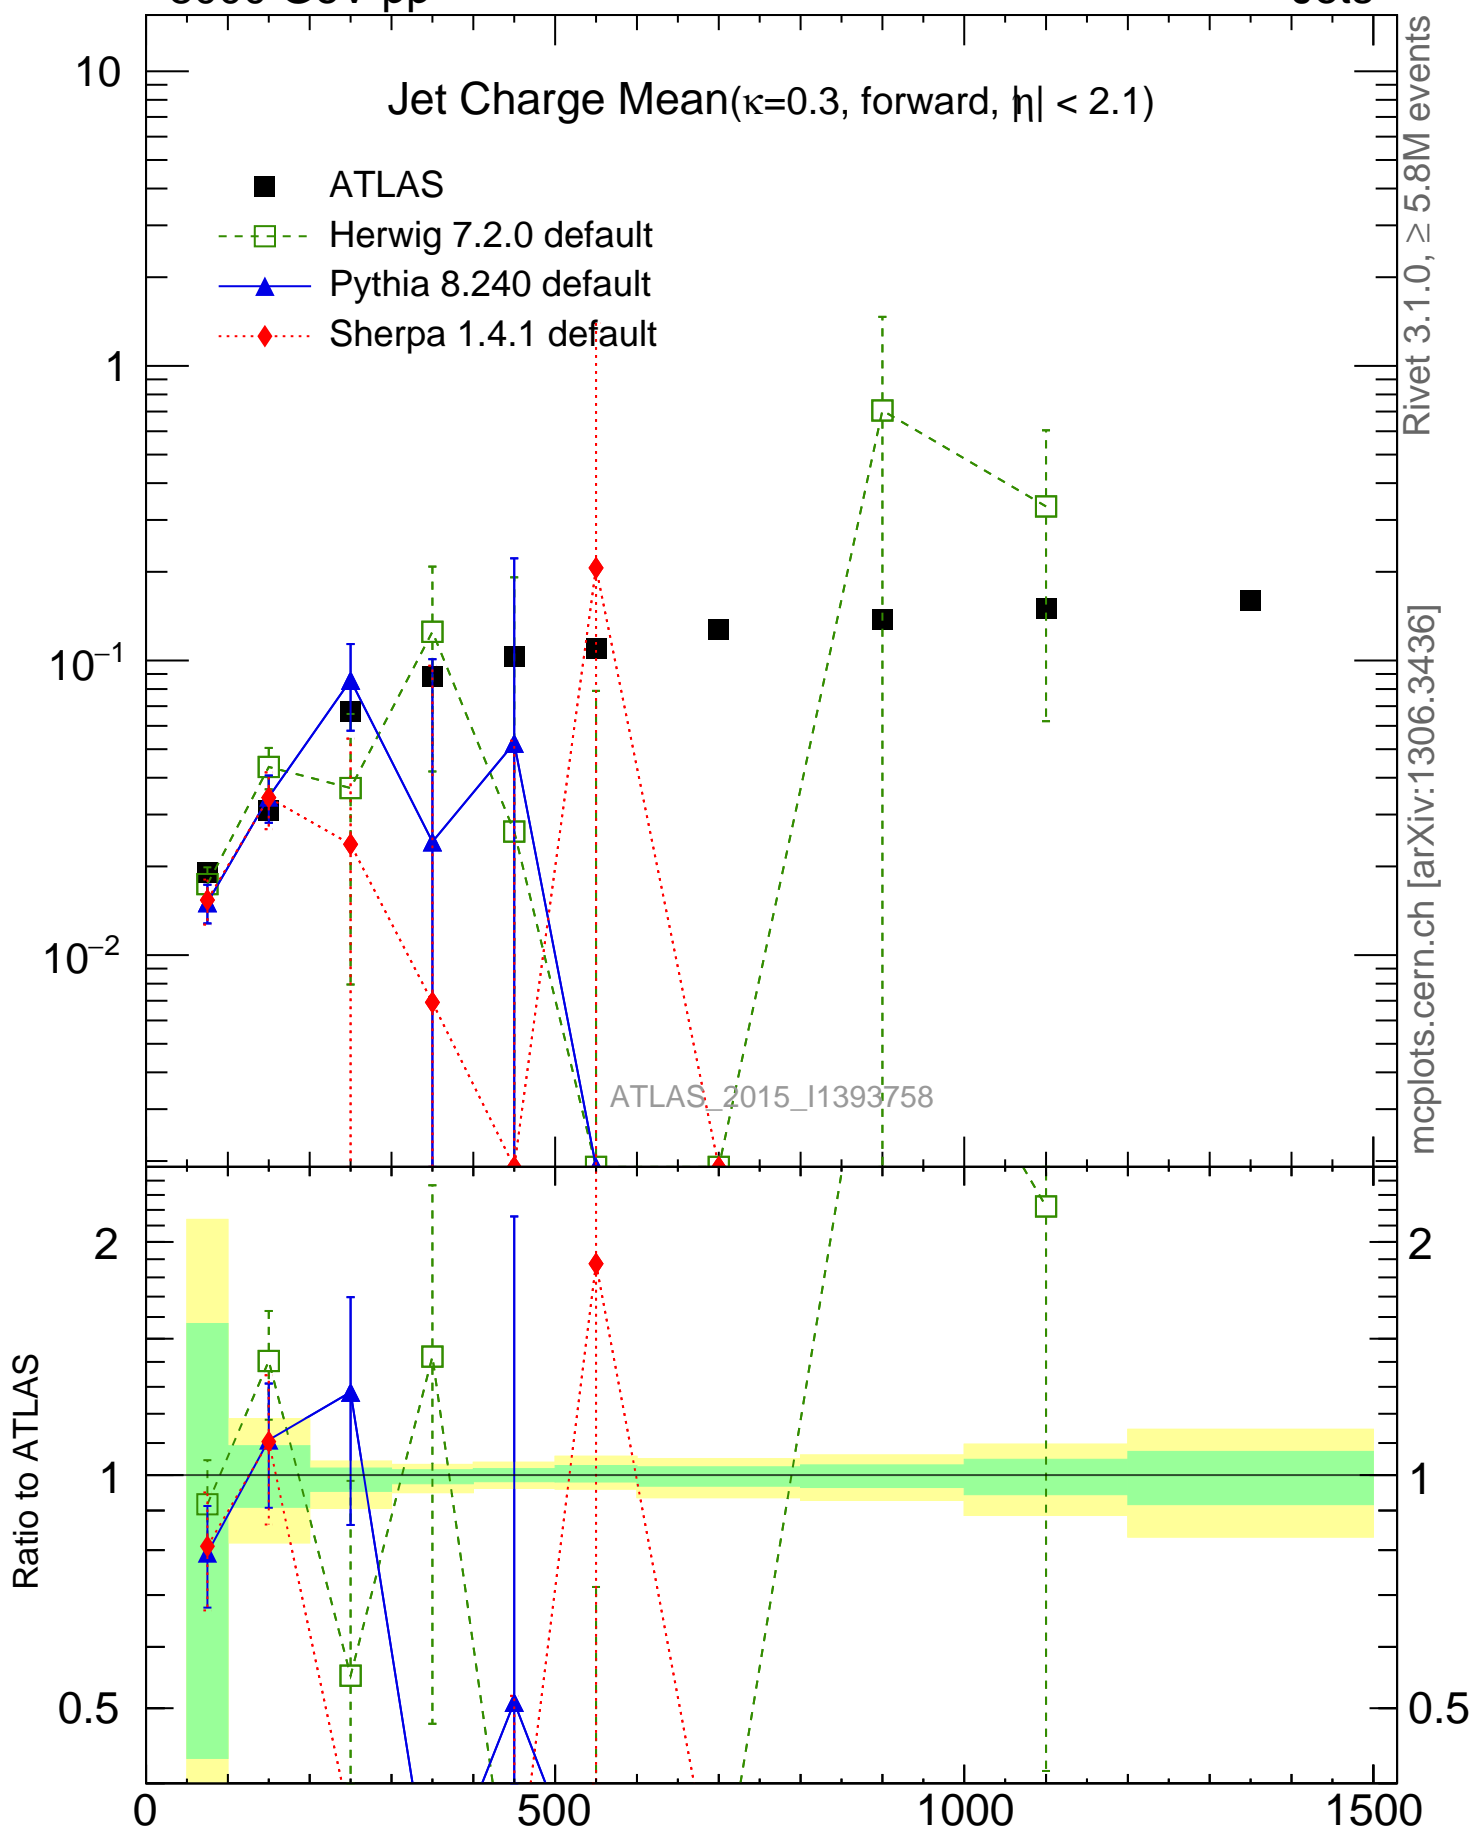

Jet Charge Mean($\kappa=0.3$, forward, $|\eta| < 2.1$)

- ATLAS
- - □ Herwig 7.2.0 default
- - ▲ Pythia 8.240 default
- - ◆ Sherpa 1.4.1 default

Rivet 3.1.0, $\geq 5.8M$ events

mcplots.cern.ch [arXiv:1306.3436]

2

1

0.5

0

500

1000

1500