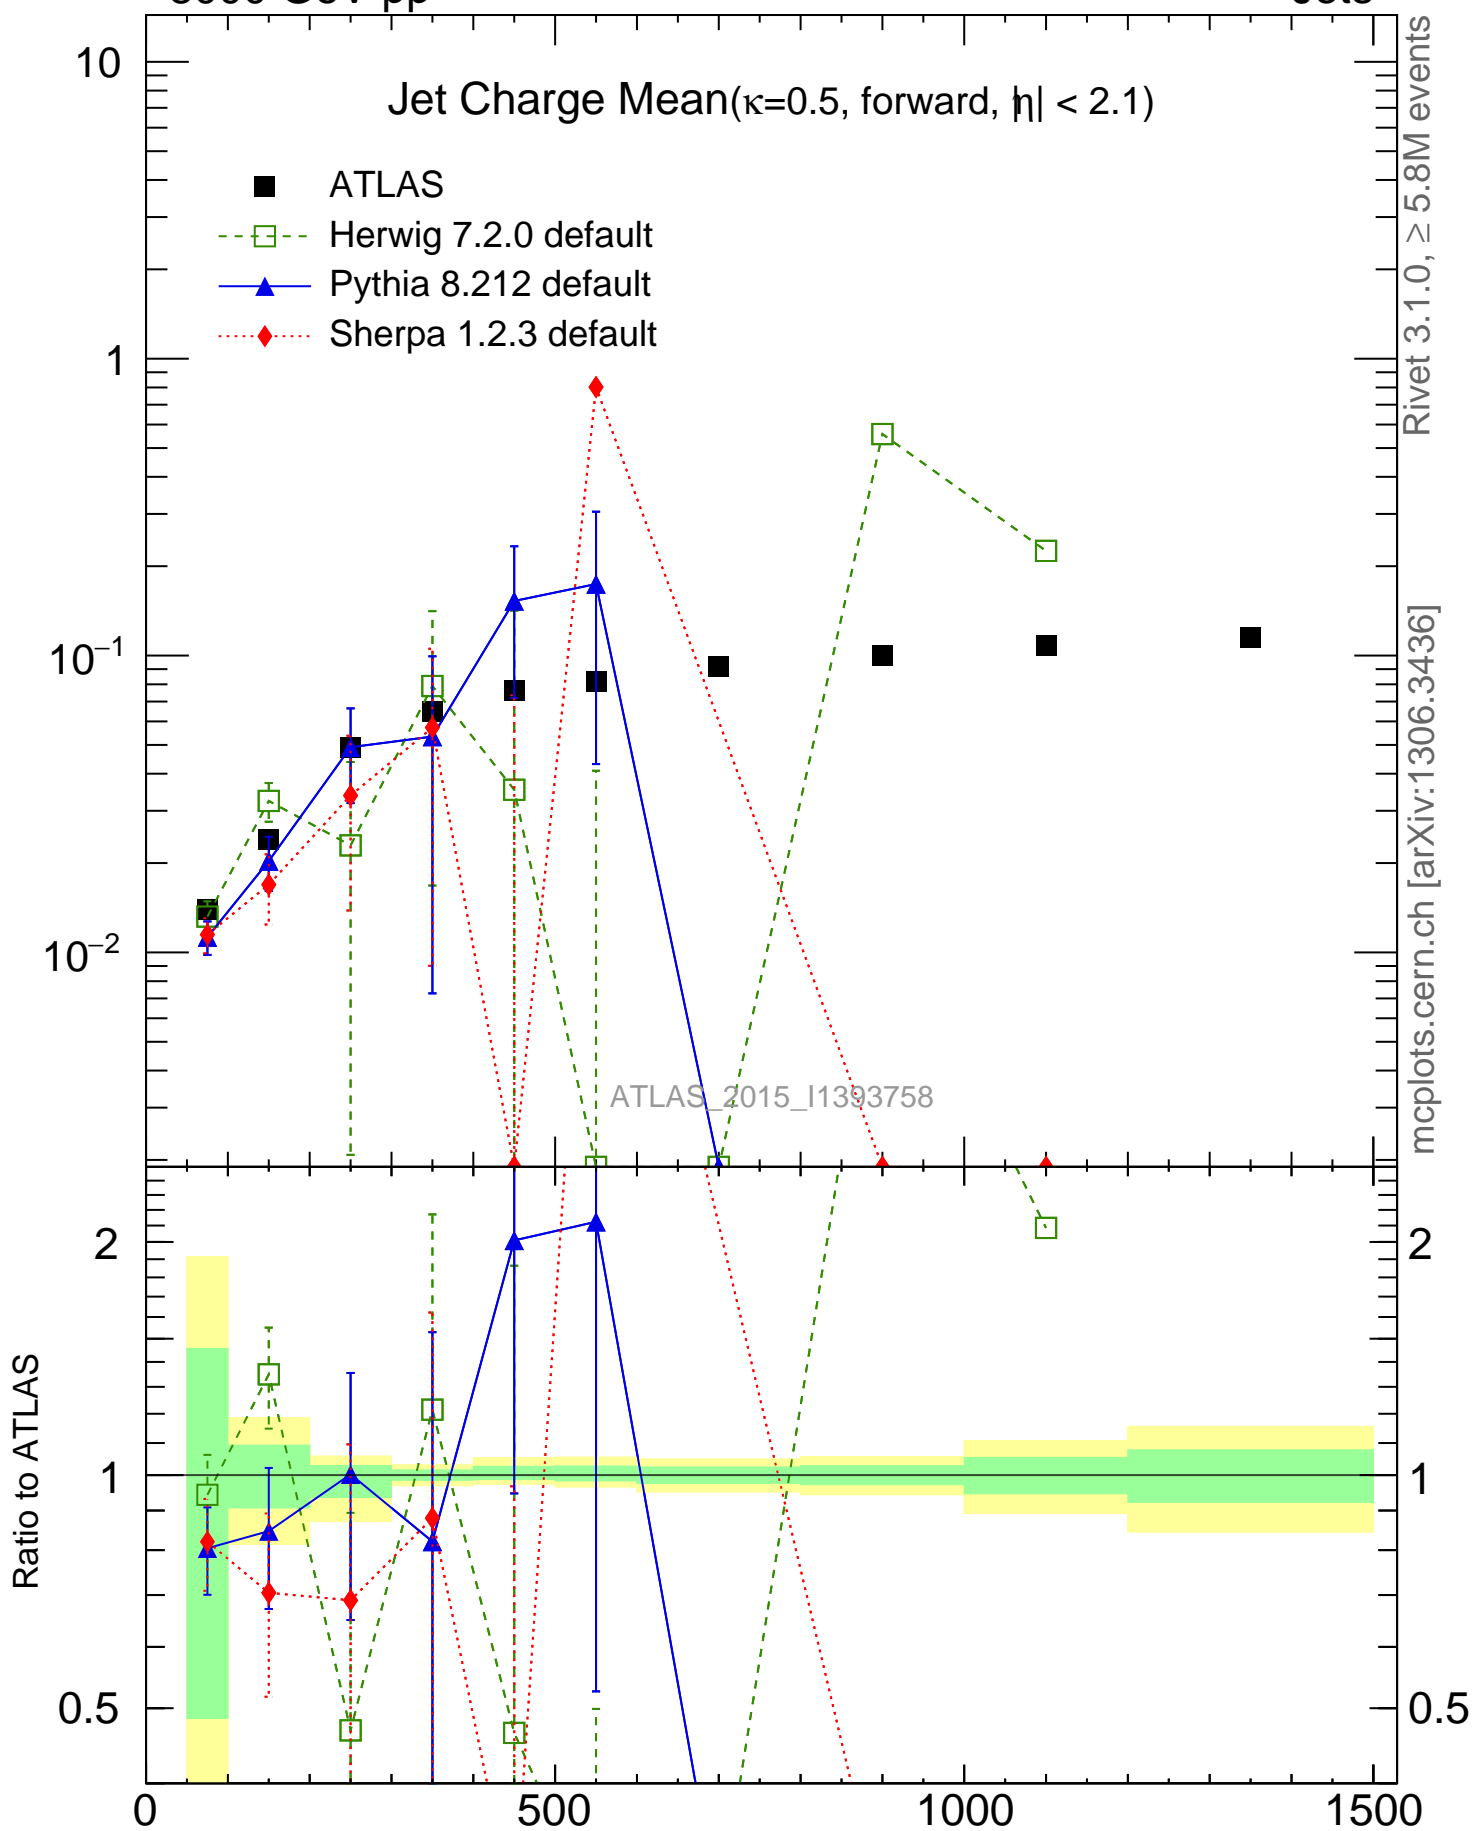

Jet Charge Mean($\kappa=0.5$, forward, $|\eta| < 2.1$)

- ATLAS
- - □ Herwig 7.2.0 default
- - ▲ Pythia 8.212 default
- - ◆ Sherpa 1.2.3 default

ATLAS_2015_I1393758