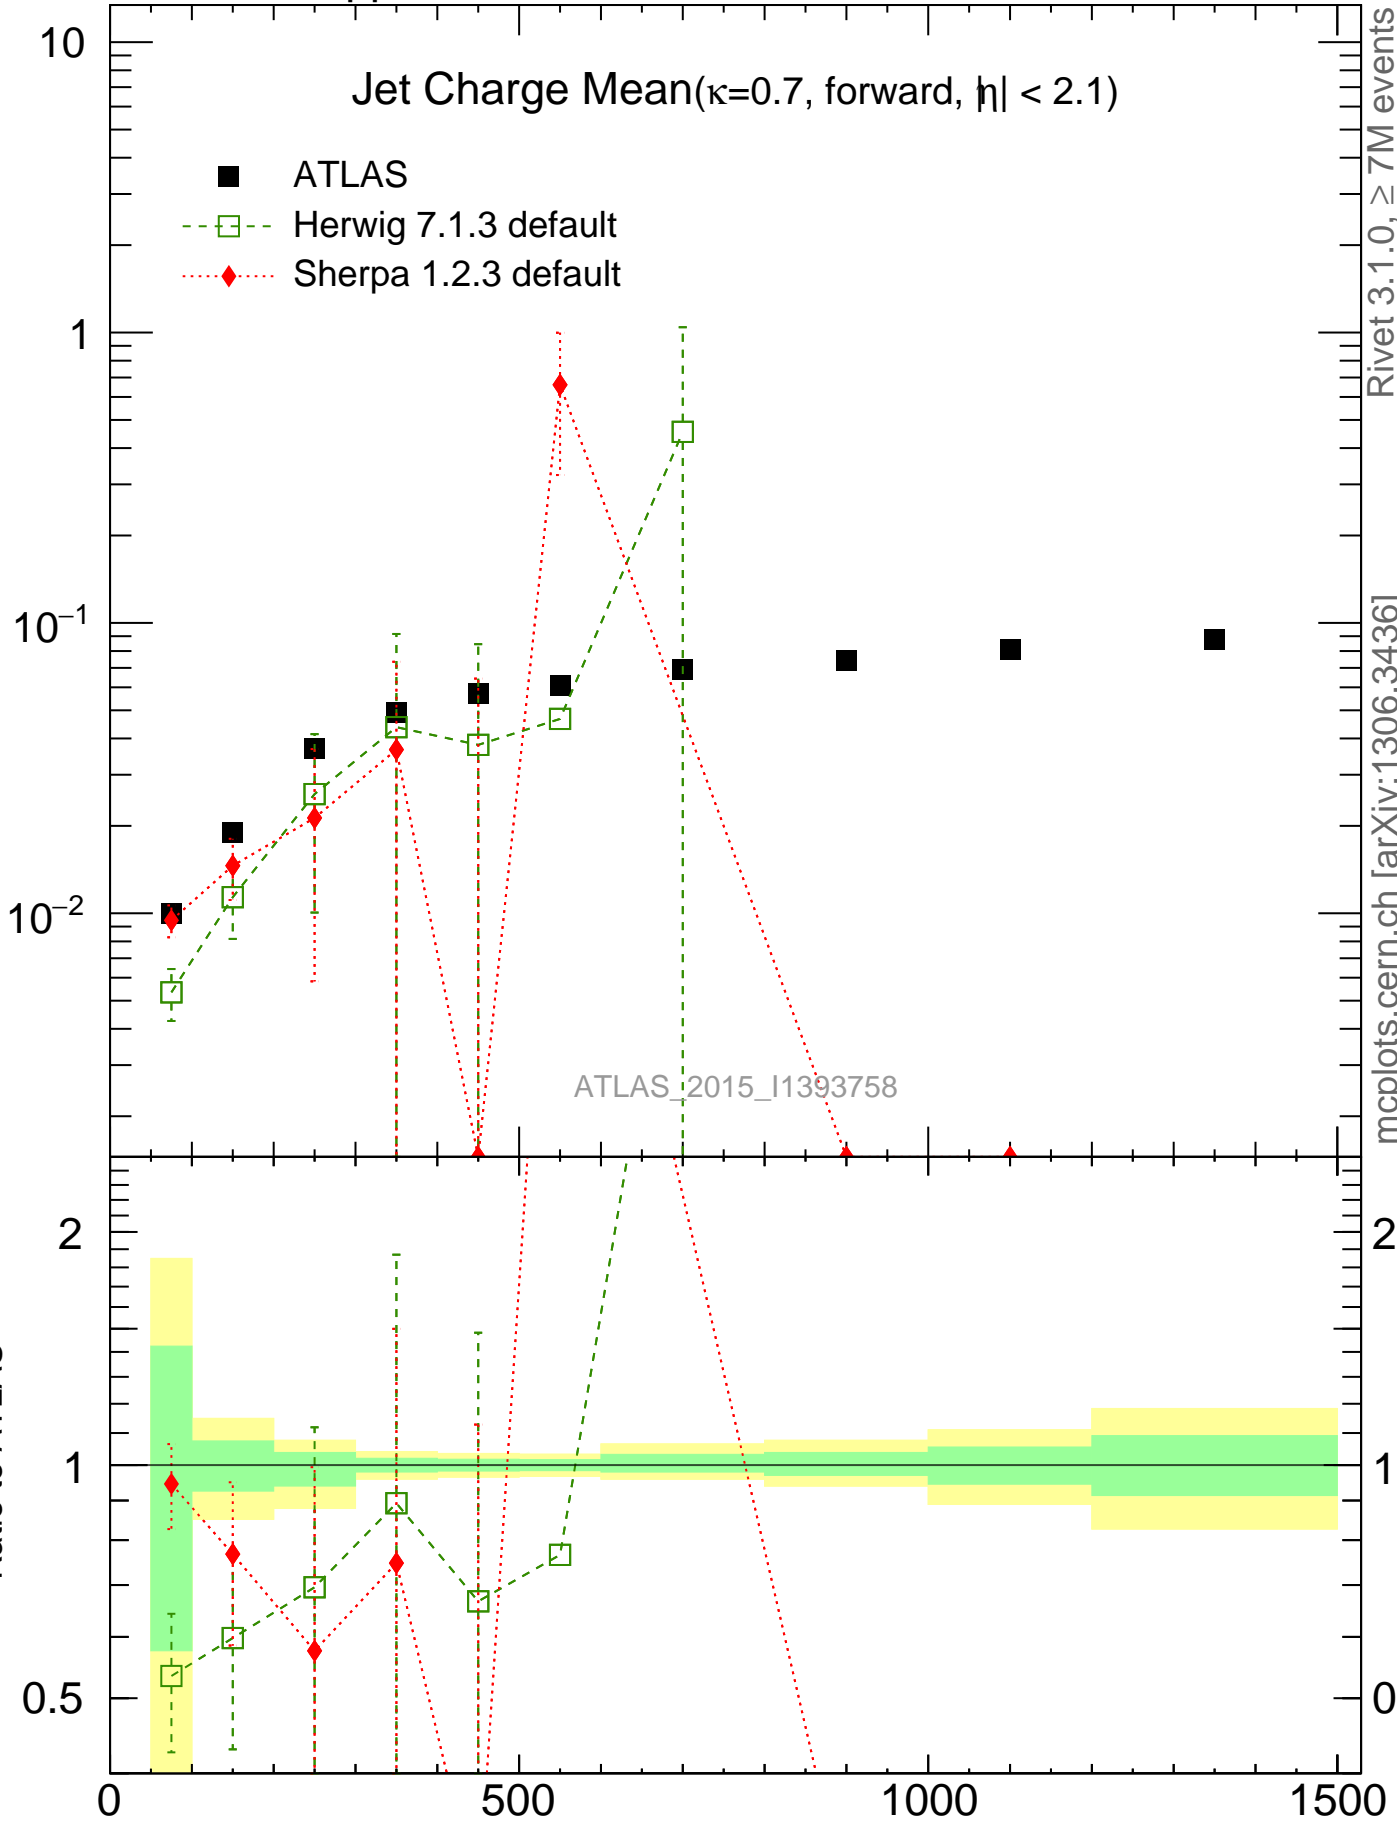

Jet Charge Mean($\kappa=0.7$, forward, $|\eta| < 2.1$)

- ATLAS
- - □ Herwig 7.1.3 default
- ⋯ ⬢ Sherpa 1.2.3 default

Rivet 3.1.0, ≥ 7M events

mcplots.cern.ch [arXiv:1306.3436]

ATLAS_2015_I1393758