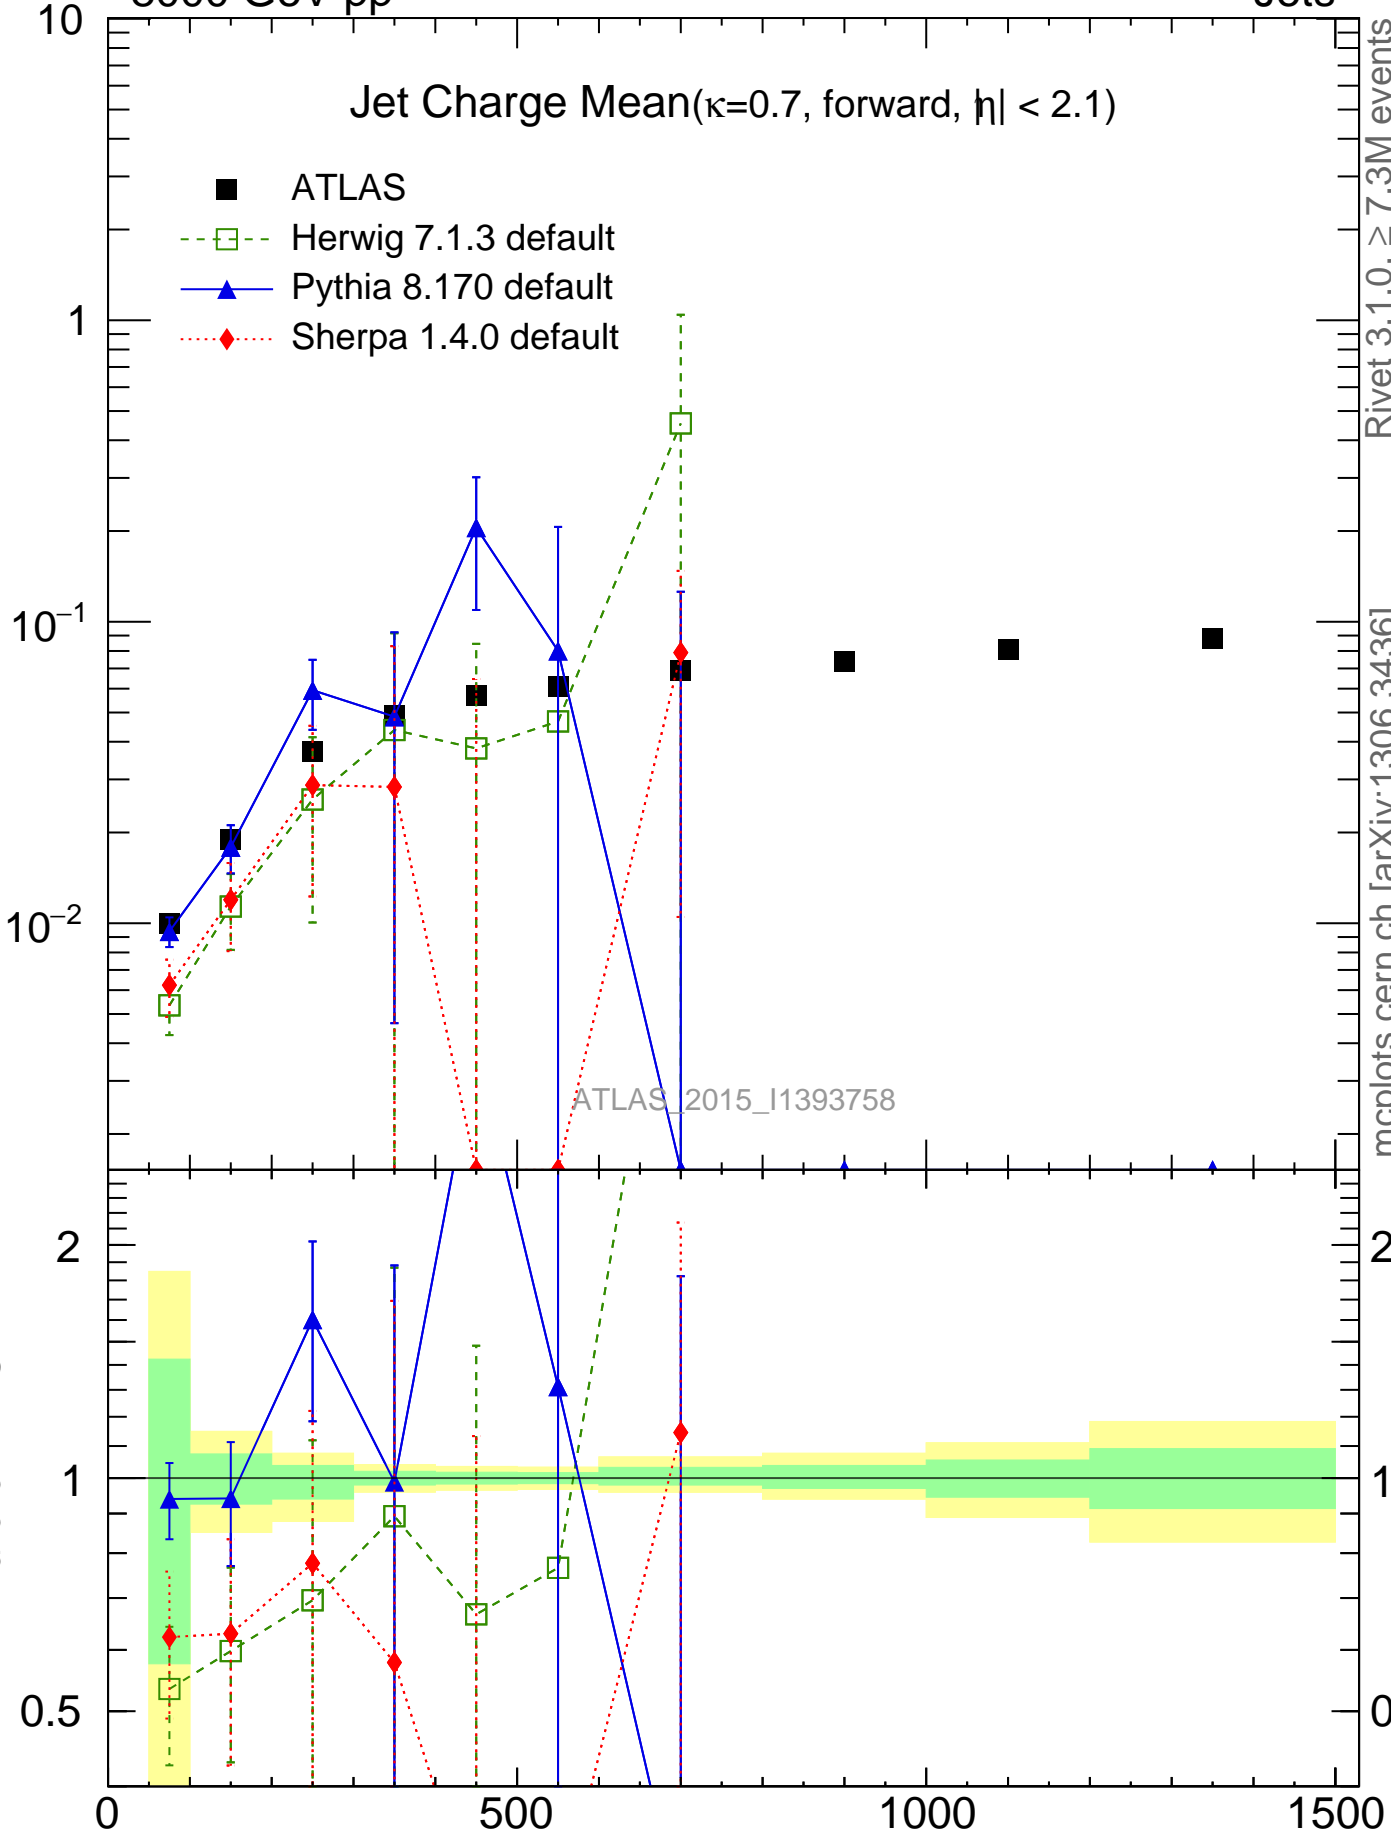

Jet Charge Mean($\kappa=0.7$, forward, $|\eta| < 2.1$)

- ATLAS
- - □ Herwig 7.1.3 default
- - ▲ Pythia 8.170 default
- - ◆ Sherpa 1.4.0 default

Rivet 3.1.0, $\geq 7.3M$ events
mcplots.cern.ch [arXiv:1306.3436]