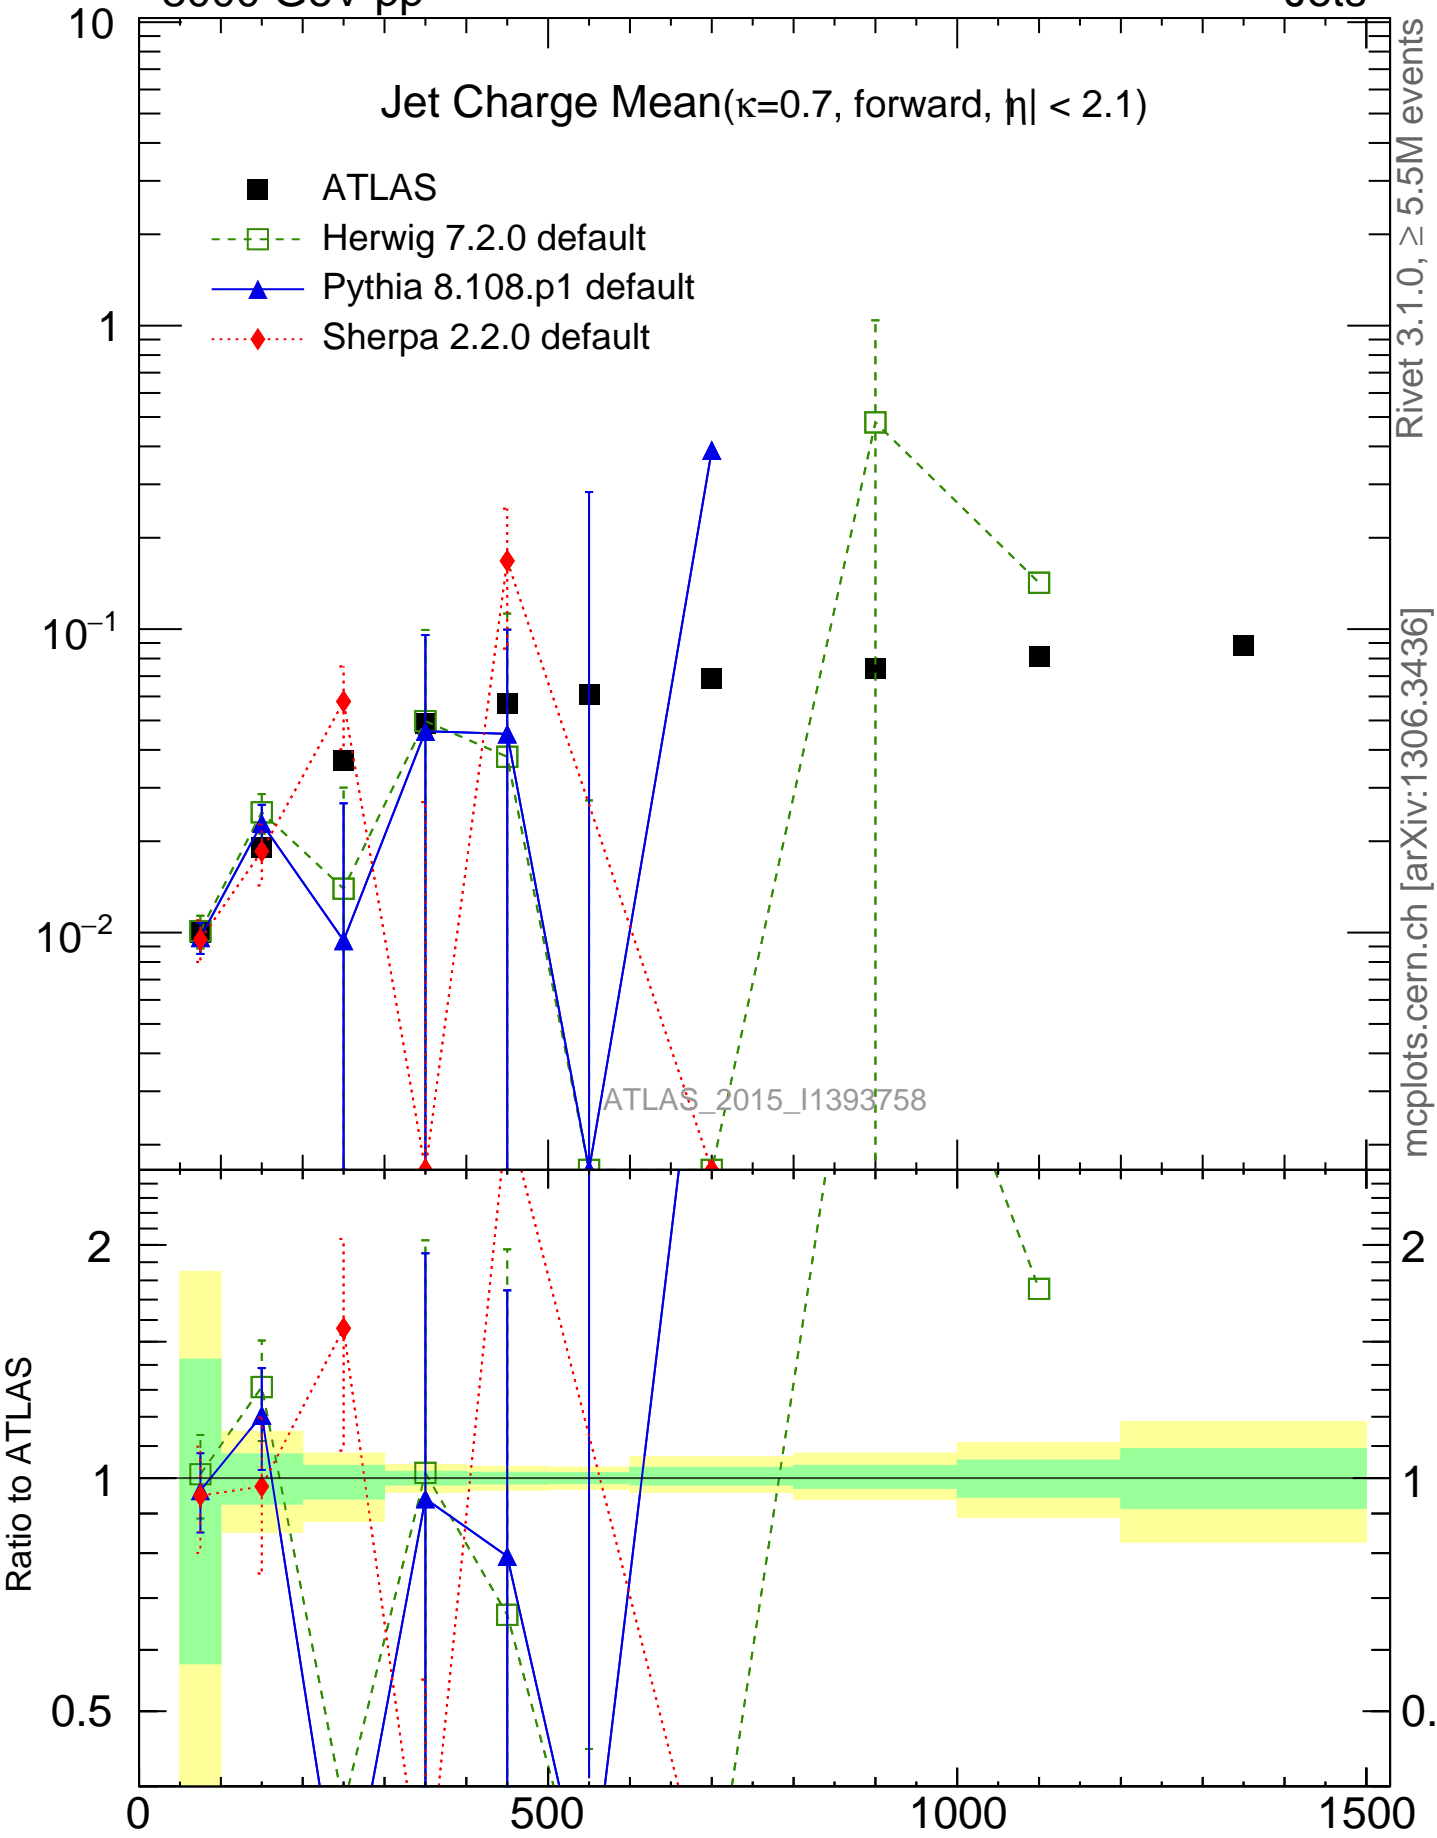

Jet Charge Mean( $\kappa=0.7$ , forward,  $|\eta| < 2.1$ )

- ATLAS
- - □ Herwig 7.2.0 default
- - ▲ Pythia 8.108.p1 default
- - ◆ Sherpa 2.2.0 default

Rivet 3.1.0, ≥ 5.5M events  
mcplots.cern.ch [arXiv:1306.3436]