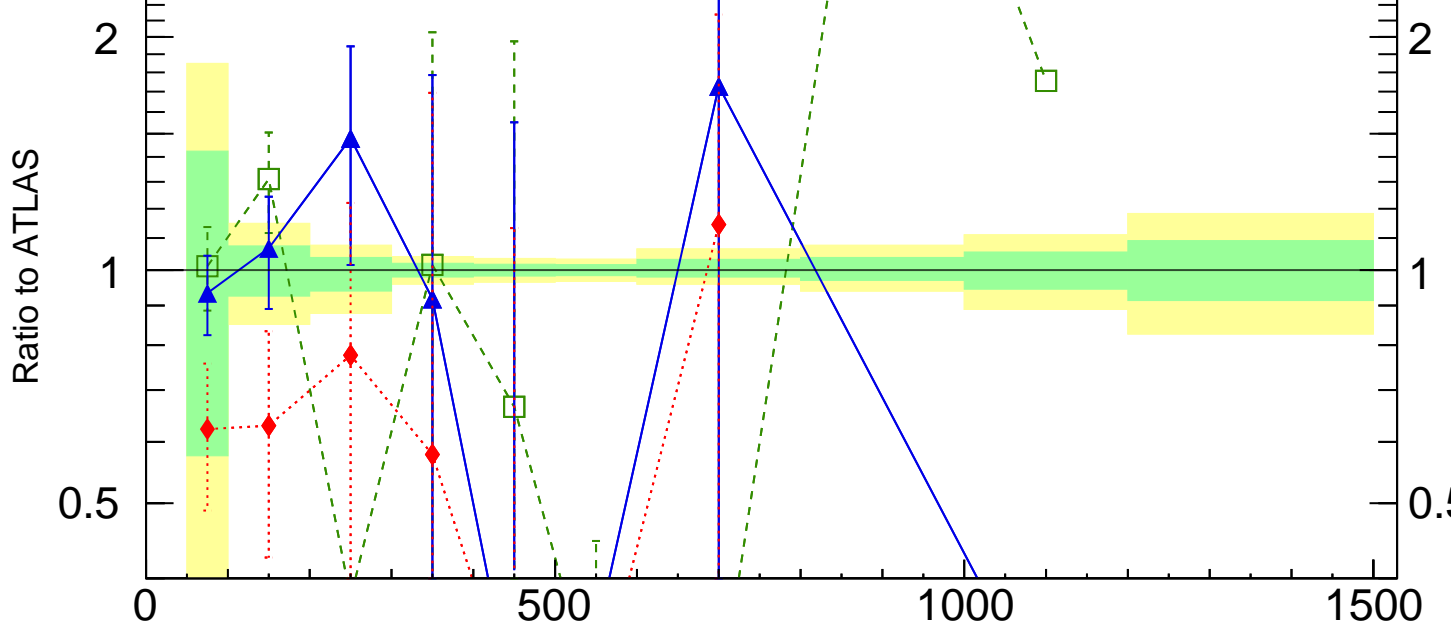

Jet Charge Mean($\kappa=0.7$, forward, $|\eta| < 2.1$)

- ATLAS
- - □ Herwig 7.2.0 default
- - ▲ Pythia 8.165 default
- - ◆ Sherpa 1.4.0 default

Rivet 3.1.0, $\geq 5.8M$ events
mcplots.cern.ch [arXiv:1306.3436]