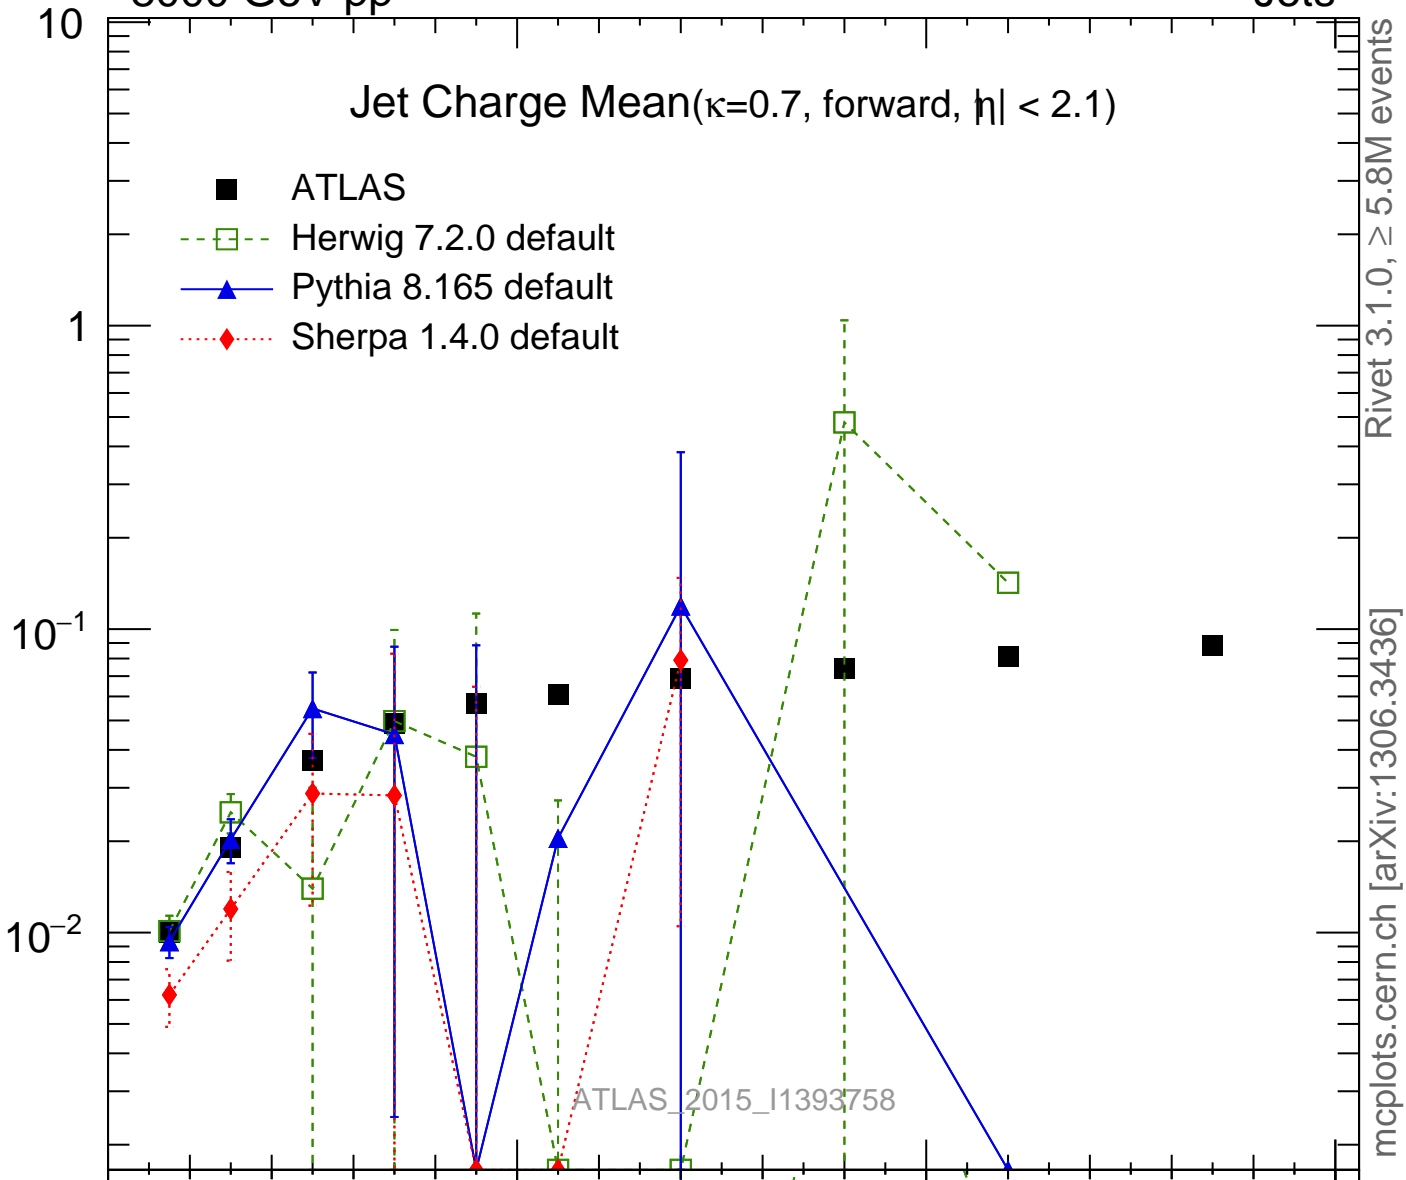

Jet Charge Mean($\kappa=0.7$, forward, $|\eta| < 2.1$)

- ATLAS
- - □ Herwig 7.2.0 default
- - ▲ Pythia 8.165 default
- - ◆ Sherpa 1.4.0 default

Rivet 3.1.0, $\geq 5.8M$ events
mcplots.cern.ch [arXiv:1306.3436]