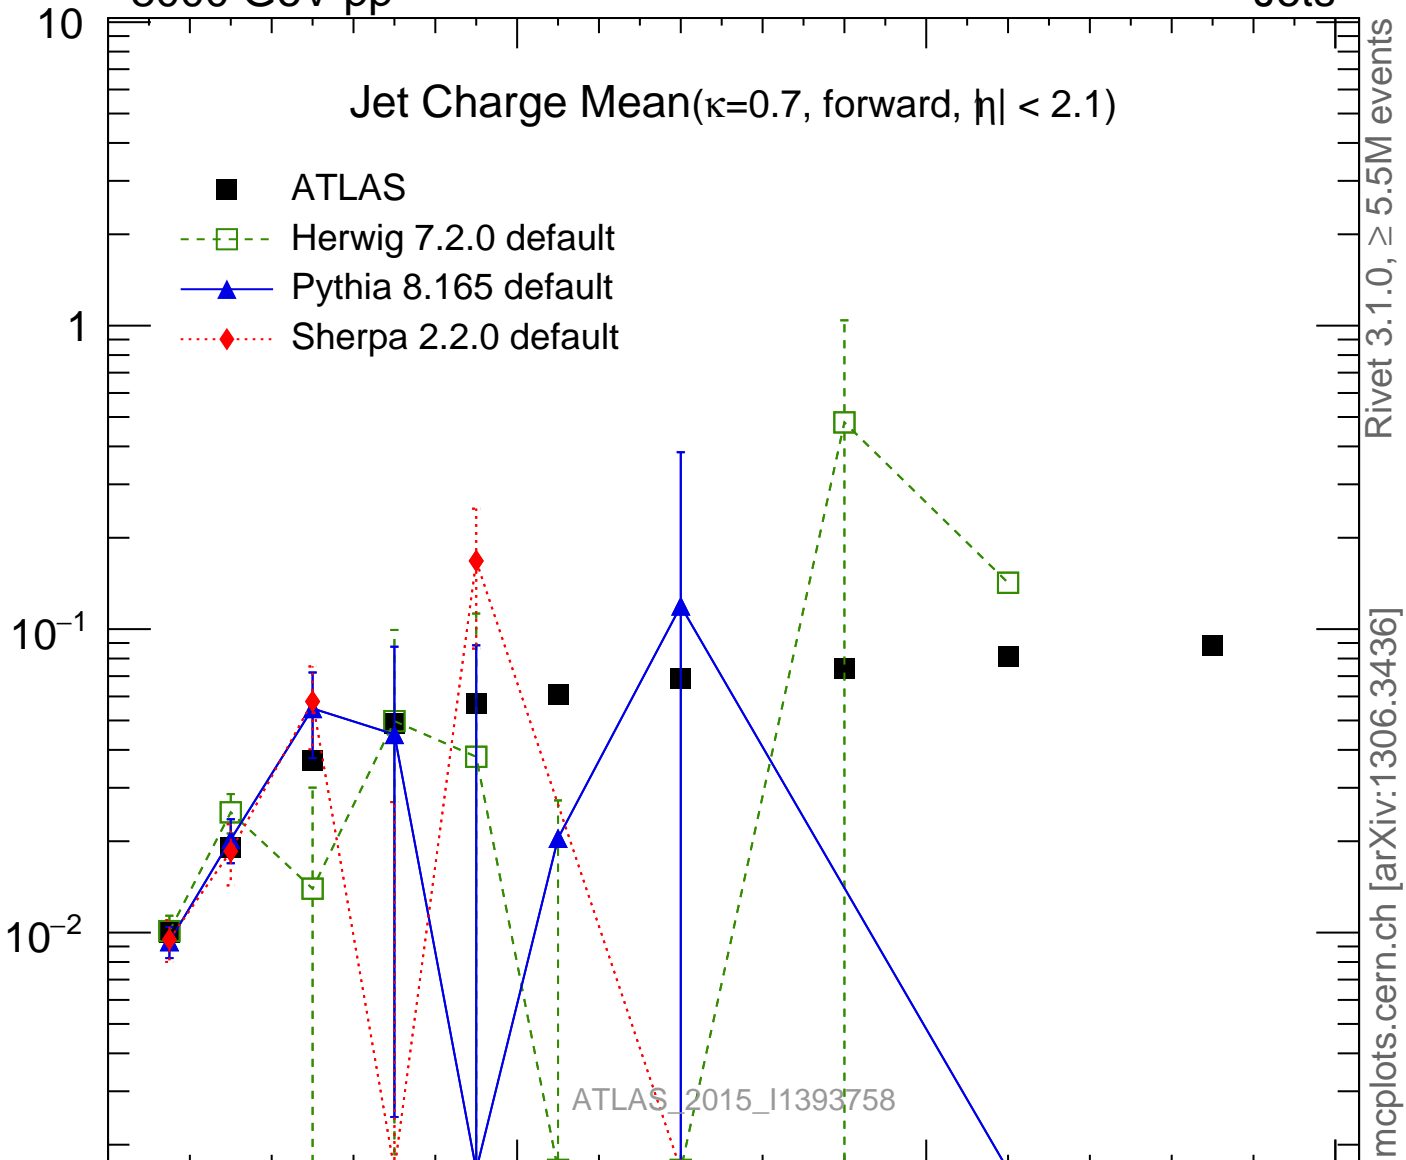

Jet Charge Mean( $\kappa=0.7$ , forward,  $|\eta| < 2.1$ )

- ATLAS
- - □ Herwig 7.2.0 default
- - ▲ Pythia 8.165 default
- - ◆ Sherpa 2.2.0 default

Rivet 3.1.0,  $\geq 5.5M$  events  
mcplots.cern.ch [arXiv:1306.3436]