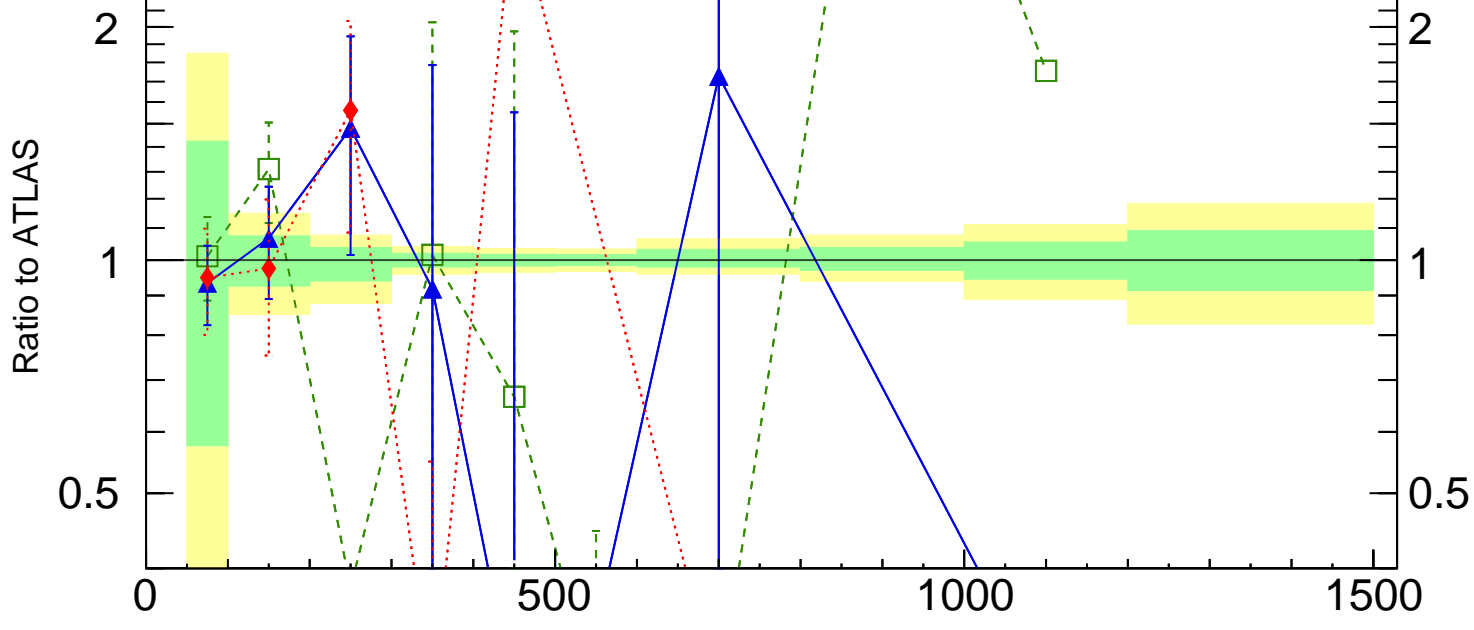

Jet Charge Mean( $\kappa=0.7$ , forward,  $|\eta| < 2.1$ )

- ATLAS
- - □ Herwig 7.2.0 default
- - ▲ Pythia 8.165 default
- - ◆ Sherpa 2.2.0 default

Rivet 3.1.0,  $\geq 5.5M$  events  
mcplots.cern.ch [arXiv:1306.3436]