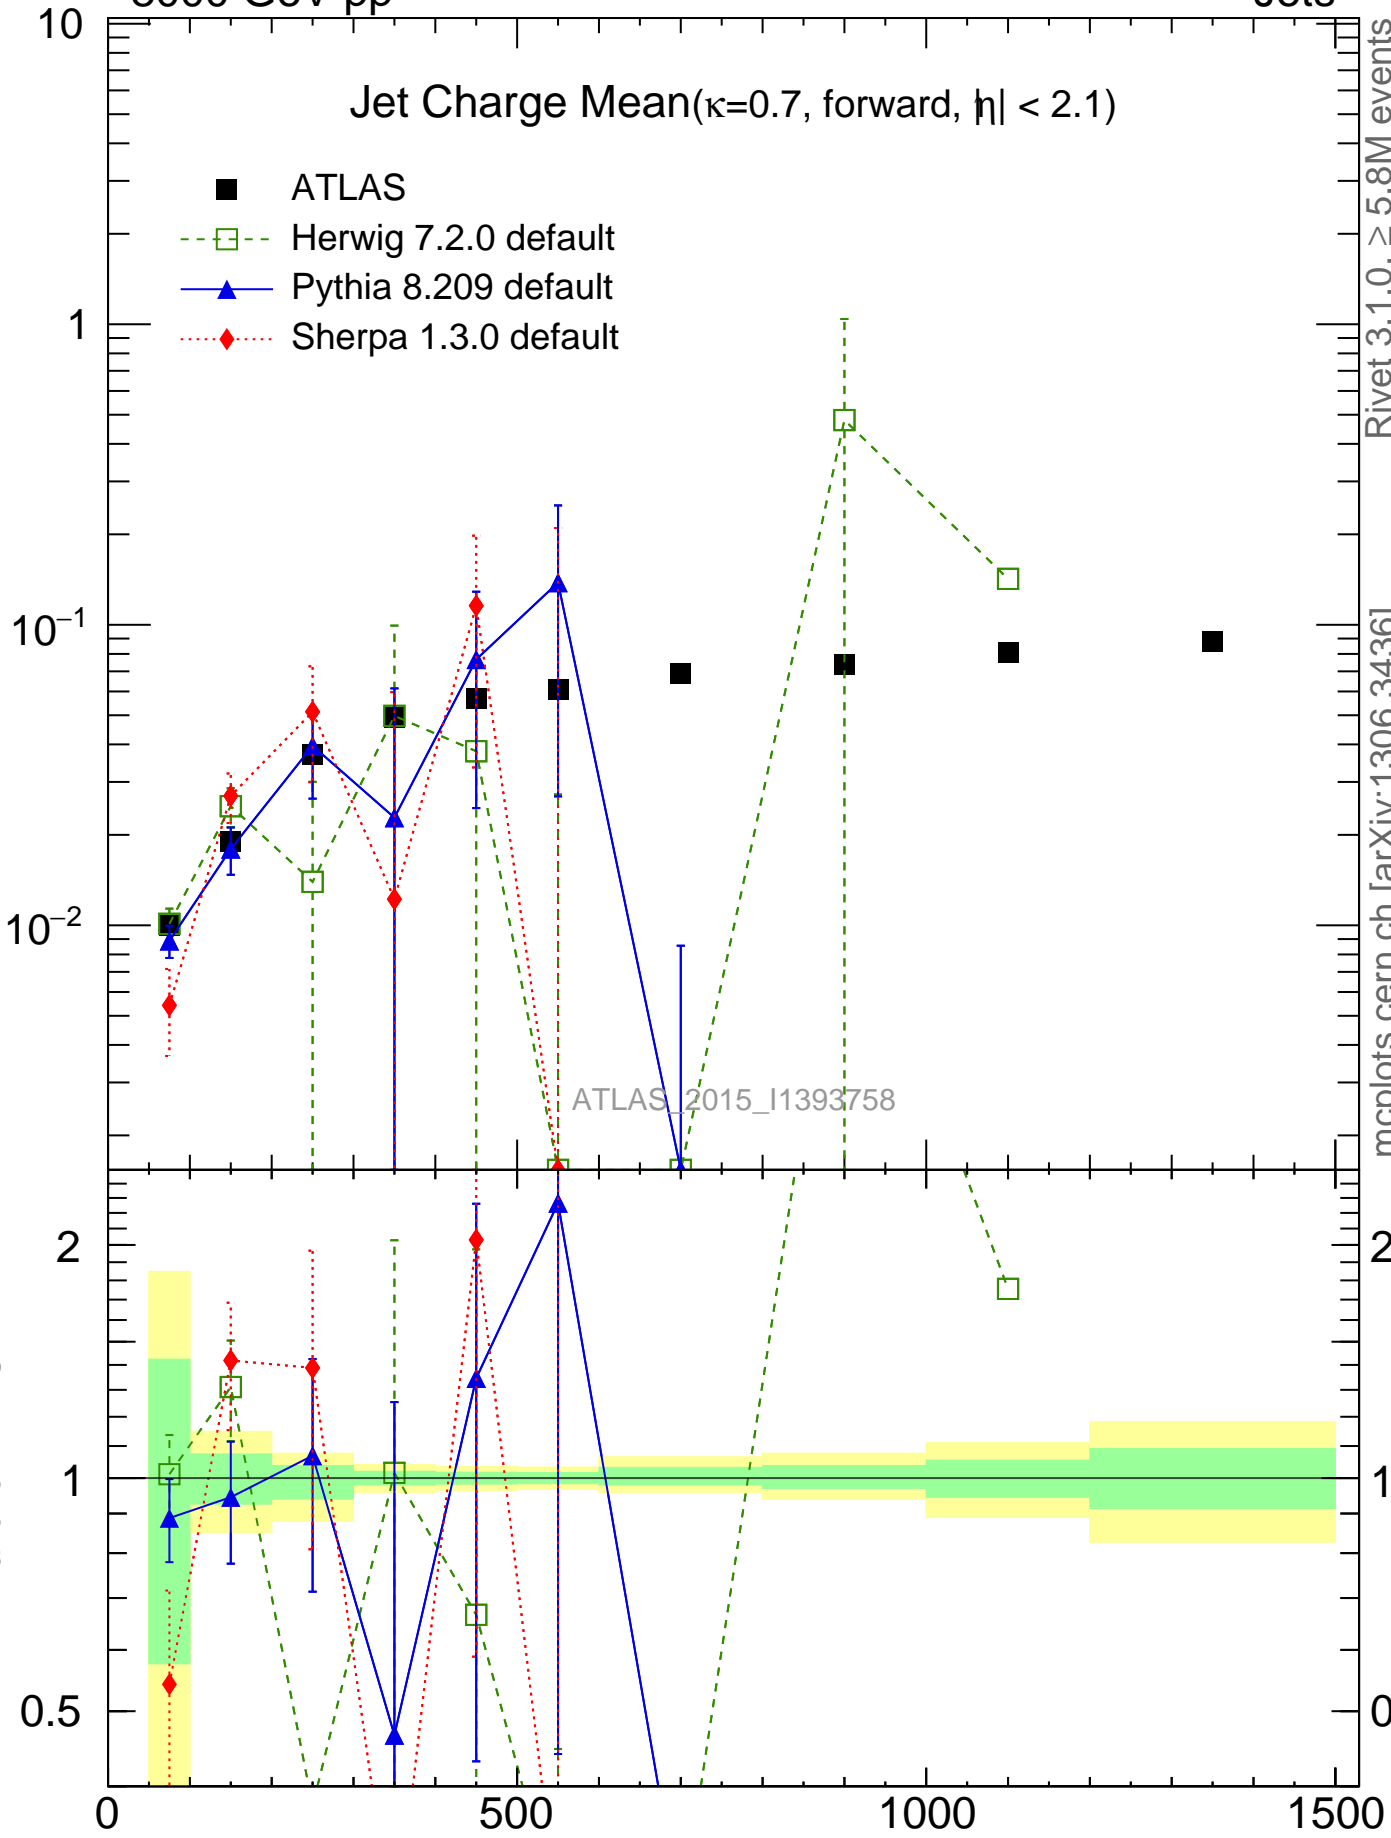

Jet Charge Mean($\kappa=0.7$, forward, $|\eta| < 2.1$)

- ATLAS
- - □ Herwig 7.2.0 default
- - ▲ Pythia 8.209 default
- - ◆ Sherpa 1.3.0 default

Rivet 3.1.0, $\geq 5.8M$ events
mcplots.cern.ch [arXiv:1306.3436]