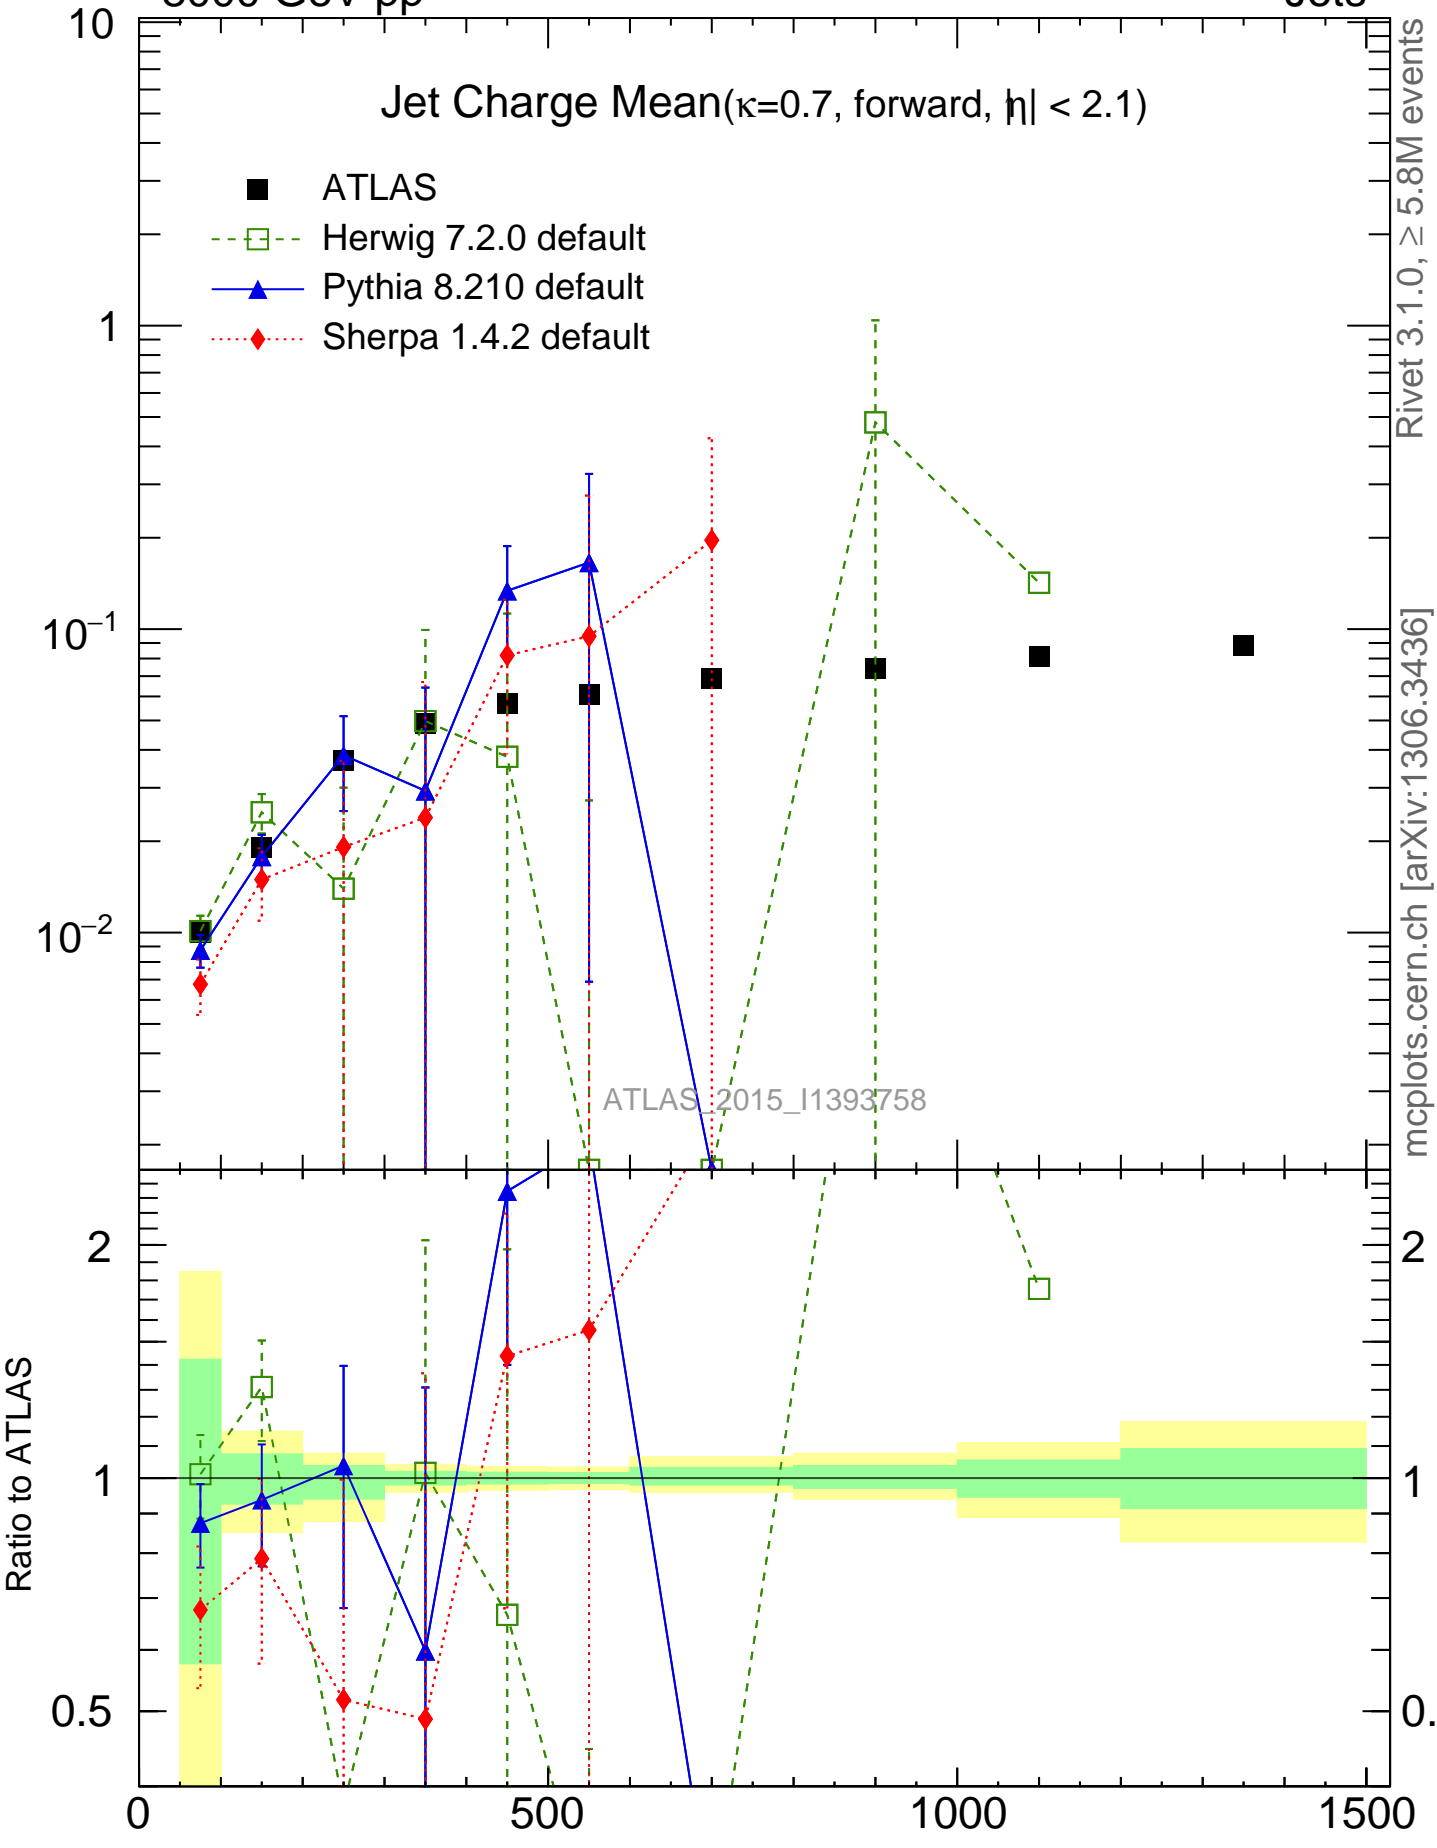

Jet Charge Mean($\kappa=0.7$, forward, $|\eta| < 2.1$)

- ATLAS
- - □ Herwig 7.2.0 default
- - ▲ Pythia 8.210 default
- - ◆ Sherpa 1.4.2 default

Rivet 3.1.0, ≥ 5.8 M events
mcplots.cern.ch [arXiv:1306.3436]