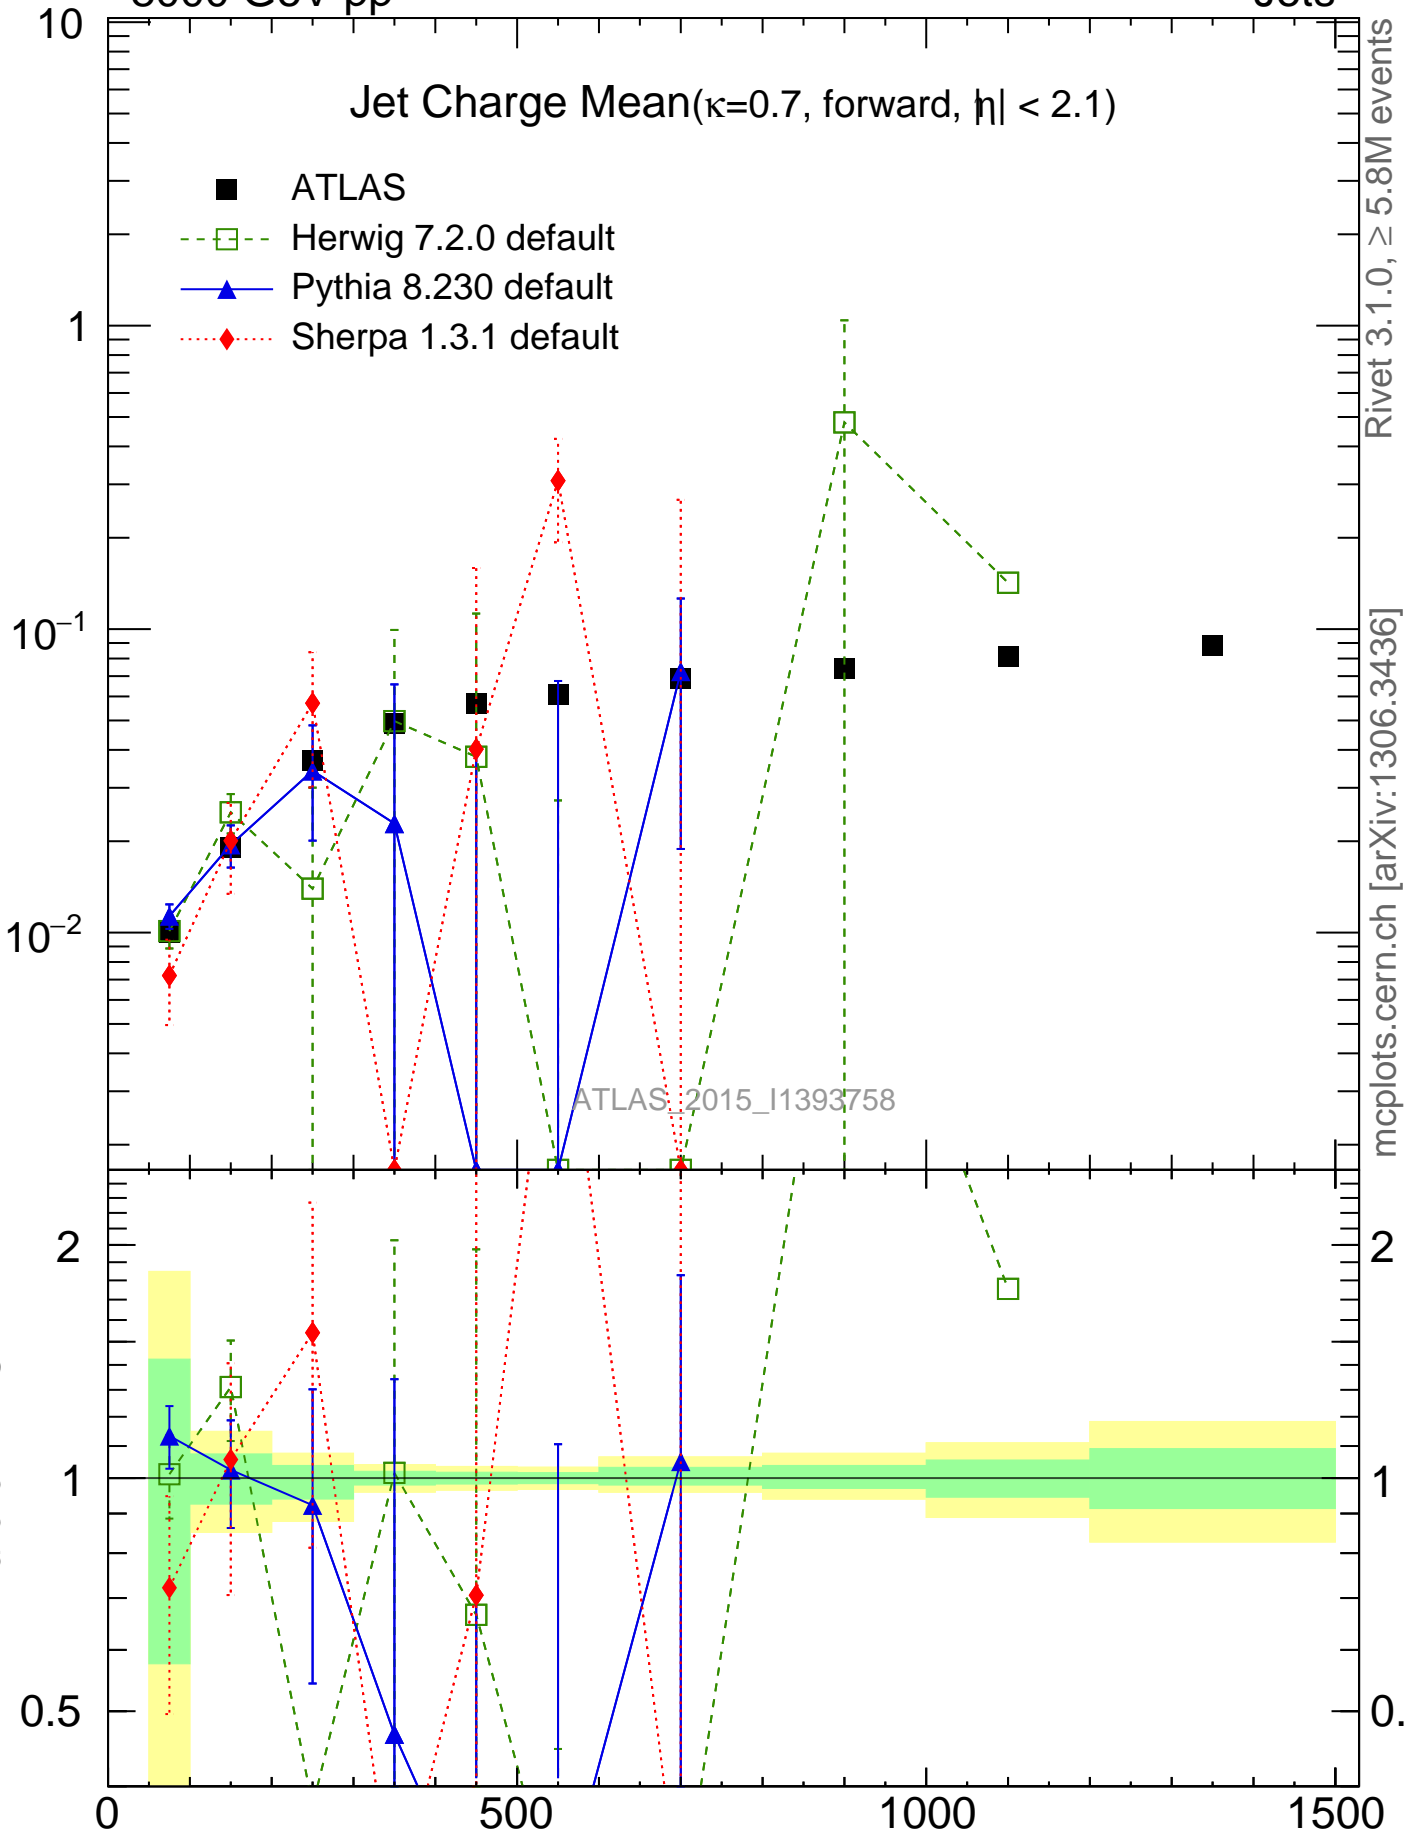

Jet Charge Mean($\kappa=0.7$, forward, $|\eta| < 2.1$)

- ATLAS
- - □ Herwig 7.2.0 default
- - ▲ Pythia 8.230 default
- - ◆ Sherpa 1.3.1 default

Rivet 3.1.0, ≥ 5.8M events
mcplots.cern.ch [arXiv:1306.3436]