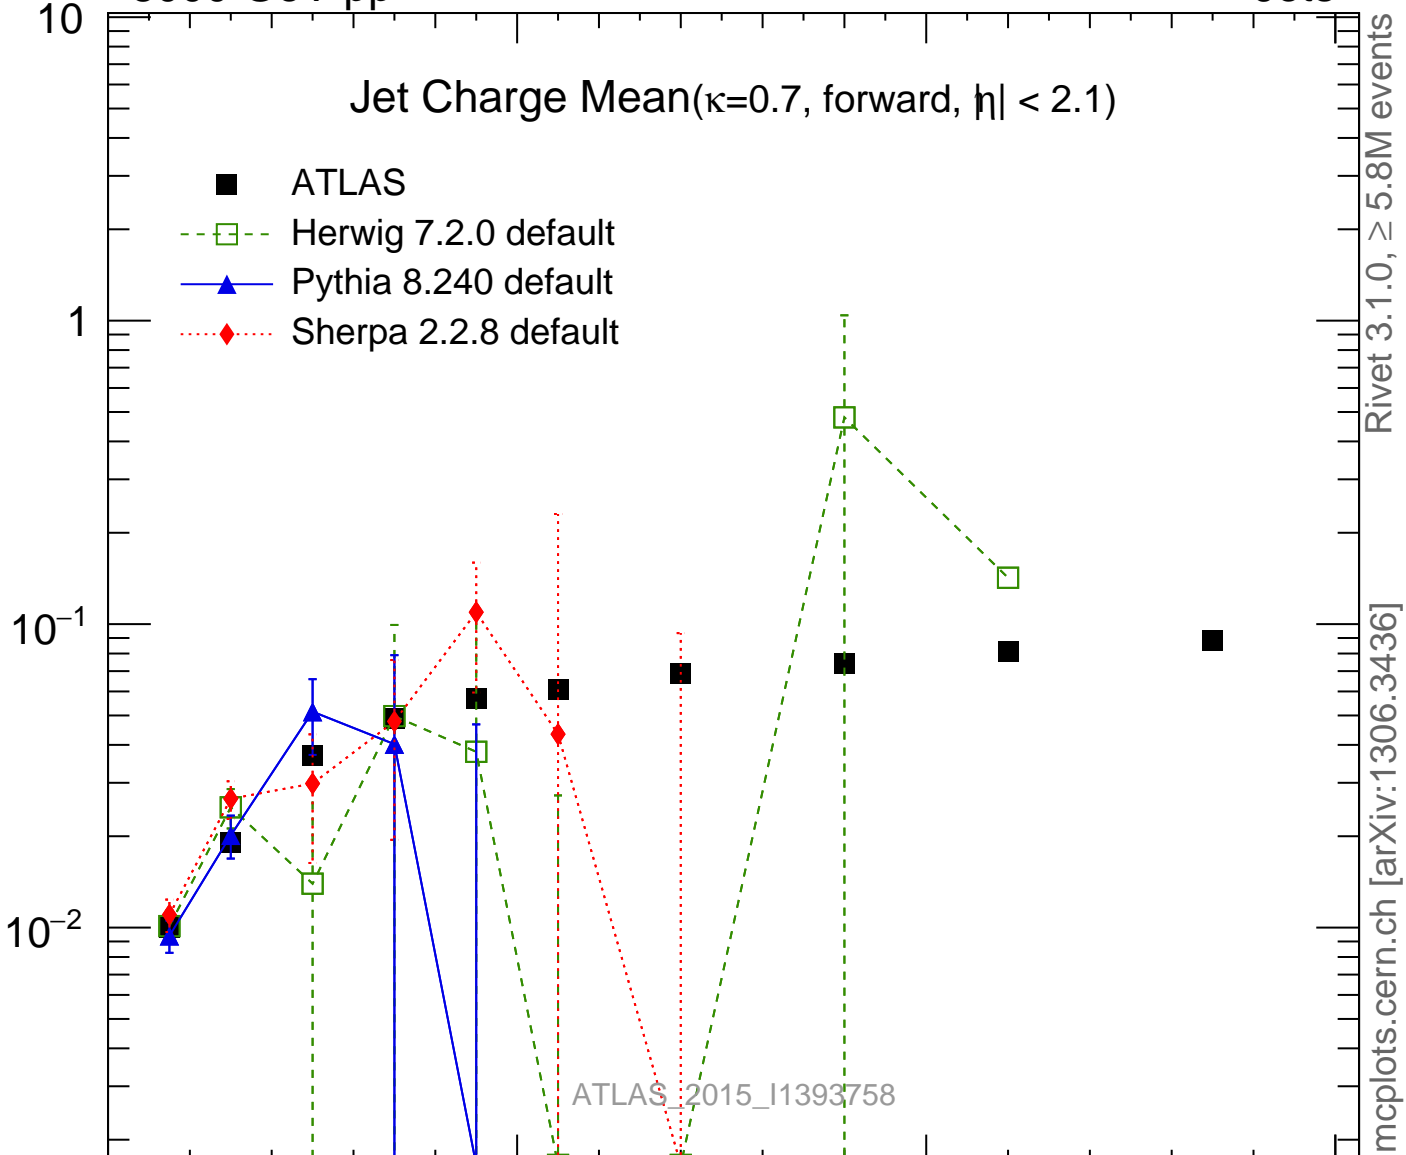

Jet Charge Mean($\kappa=0.7$, forward, $|\eta| < 2.1$)

- ATLAS
- - □ Herwig 7.2.0 default
- - ▲ Pythia 8.240 default
- - ◆ Sherpa 2.2.8 default

Rivet 3.1.0, $\geq 5.8M$ events
mcplots.cern.ch [arXiv:1306.3436]