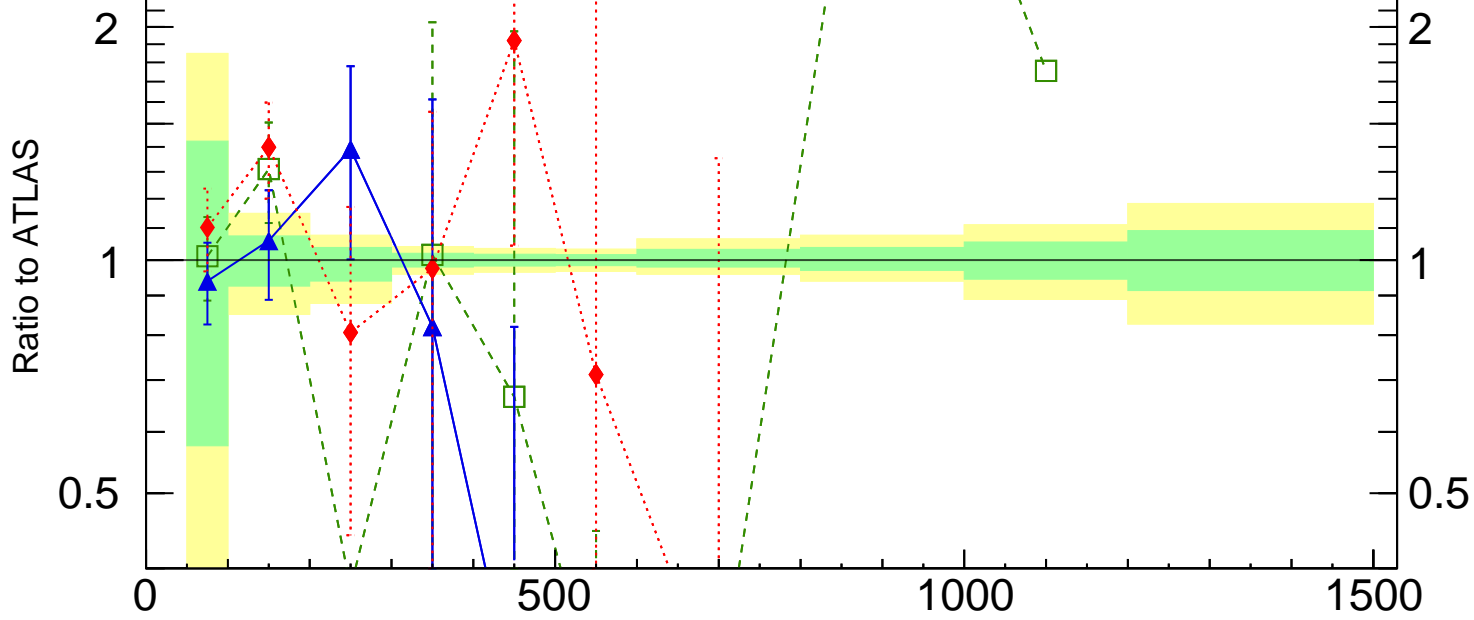

Jet Charge Mean($\kappa=0.7$, forward, $|\eta| < 2.1$)

- ATLAS
- - □ Herwig 7.2.0 default
- - ▲ Pythia 8.240 default
- - ◆ Sherpa 2.2.8 default

Rivet 3.1.0, $\geq 5.8M$ events
mcplots.cern.ch [arXiv:1306.3436]