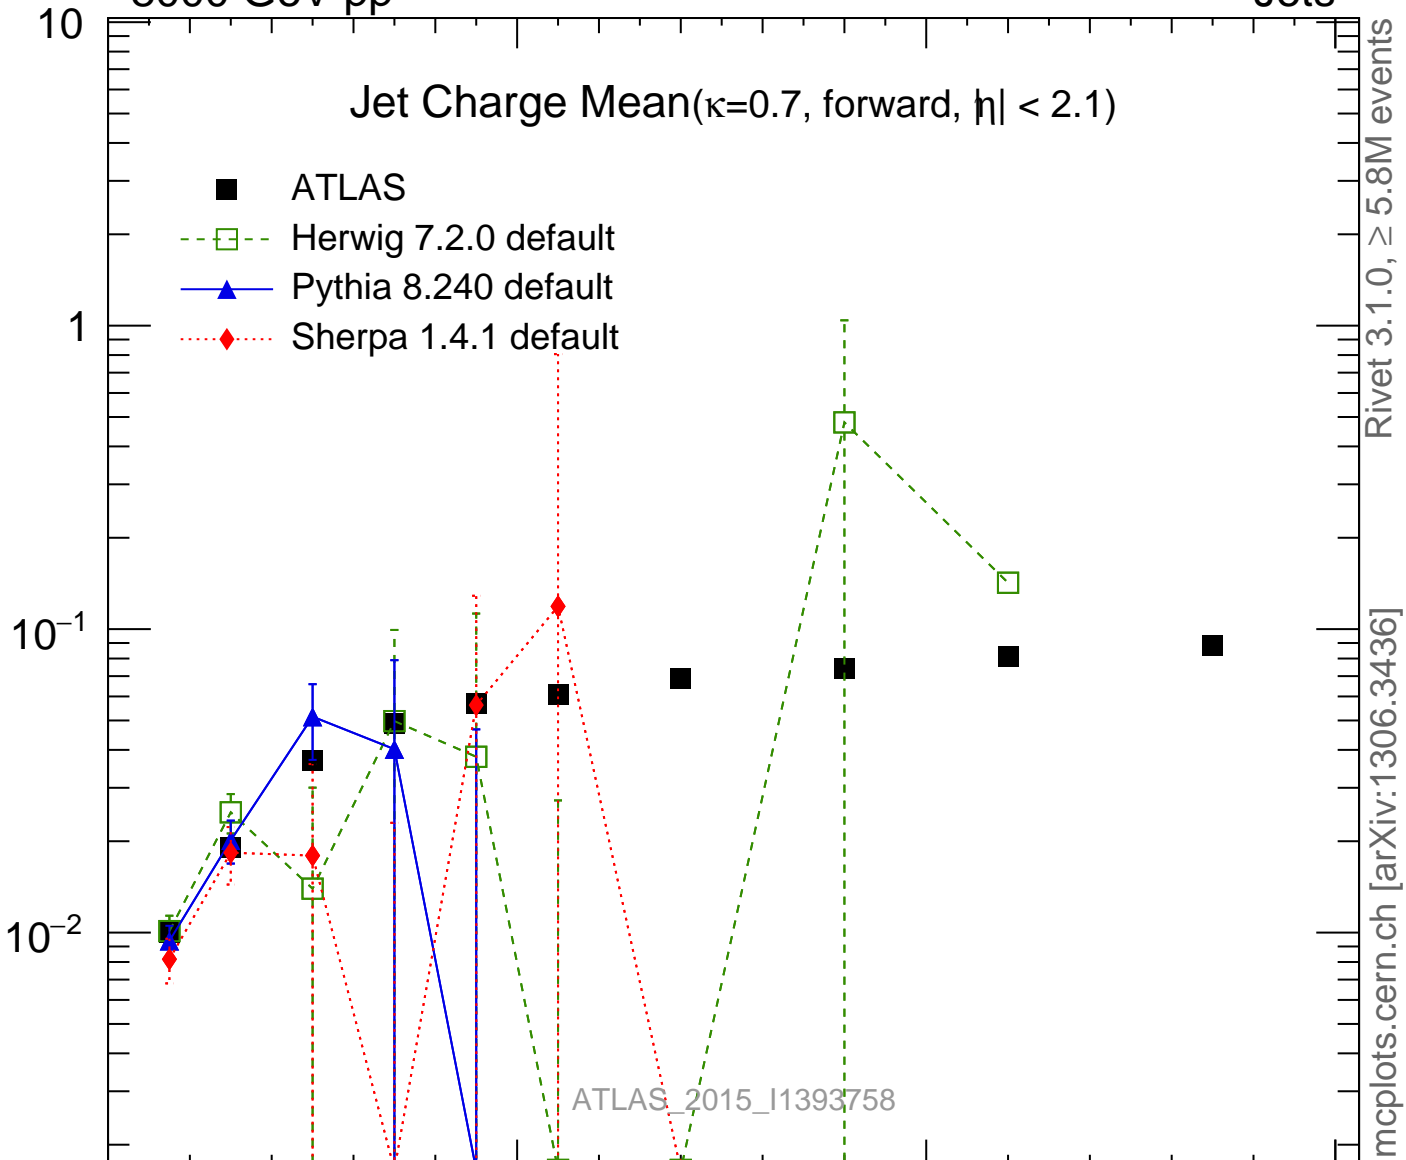

Jet Charge Mean($\kappa=0.7$, forward, $|\eta| < 2.1$)

- ATLAS
- - □ Herwig 7.2.0 default
- - ▲ Pythia 8.240 default
- - ◆ Sherpa 1.4.1 default

Rivet 3.1.0, $\geq 5.8M$ events
mcplots.cern.ch [arXiv:1306.3436]