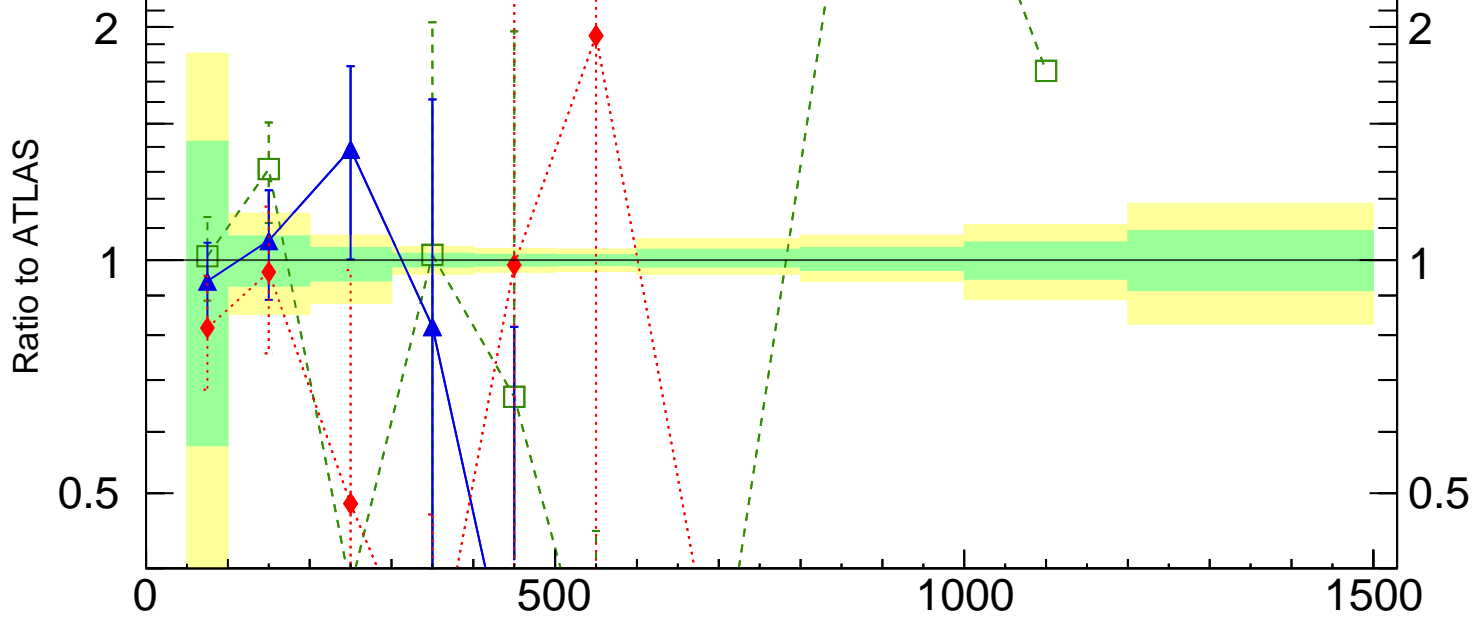

Jet Charge Mean($\kappa=0.7$, forward, $|\eta| < 2.1$)

- ATLAS
- - □ Herwig 7.2.0 default
- - ▲ Pythia 8.240 default
- - ◆ Sherpa 1.4.1 default

Rivet 3.1.0, $\geq 5.8M$ events
mcplots.cern.ch [arXiv:1306.3436]