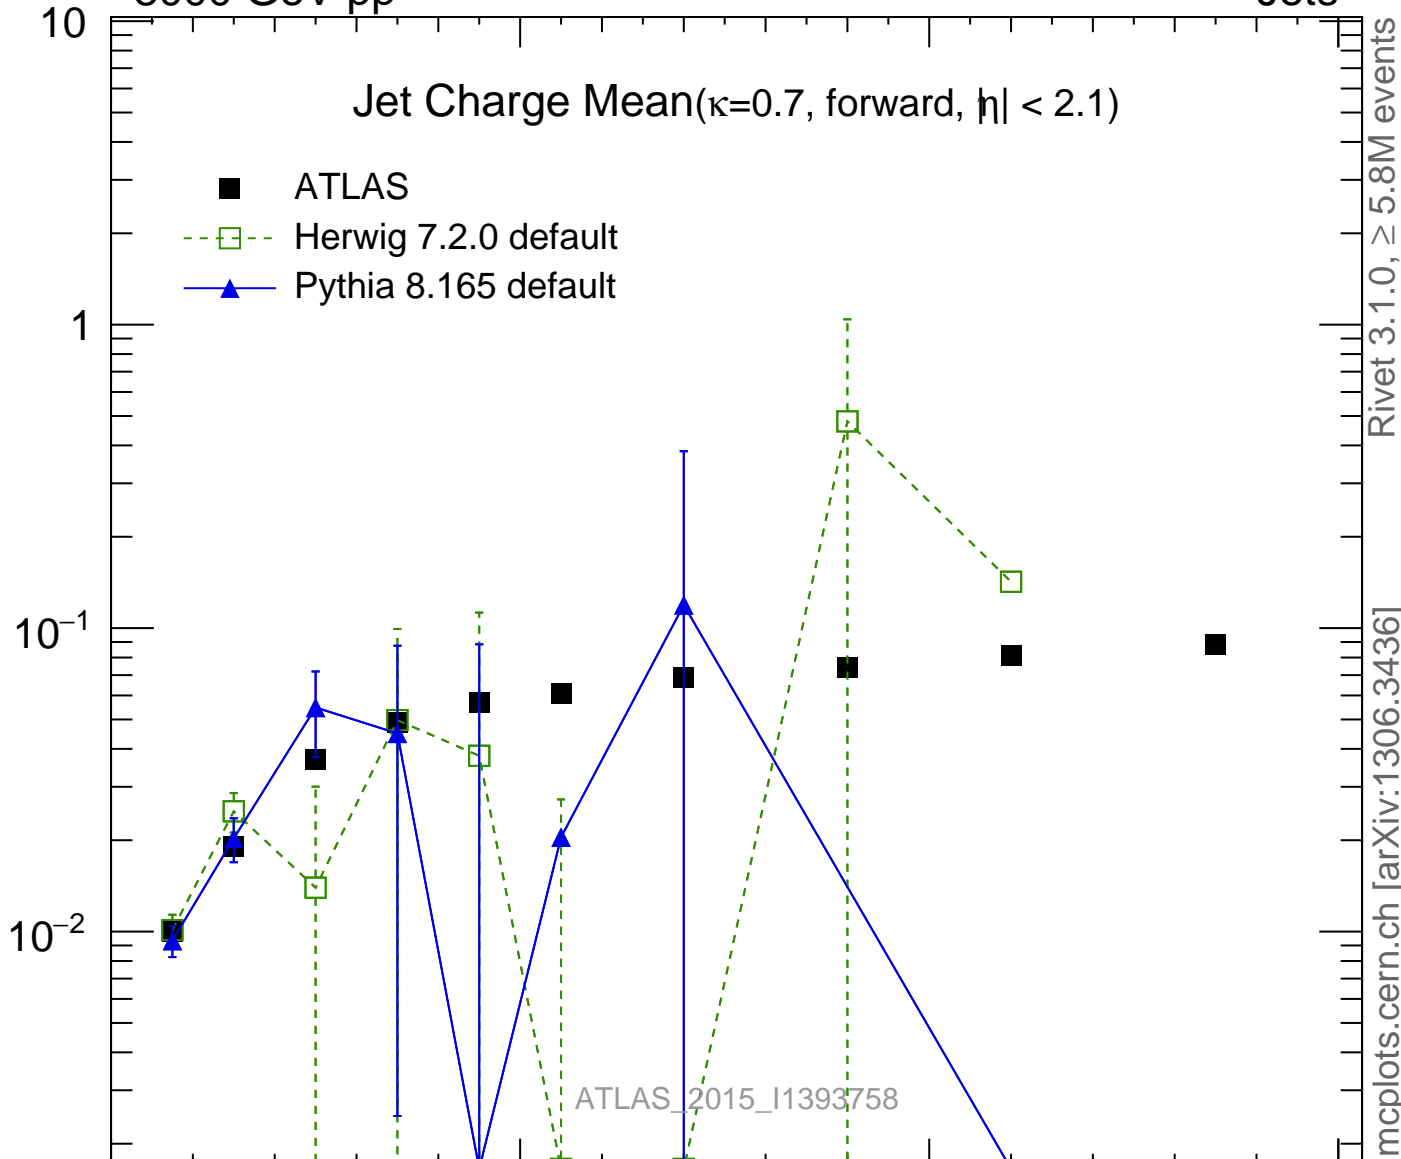

Jet Charge Mean($\kappa=0.7$, forward, $|\eta| < 2.1$)

- ATLAS
- - □ Herwig 7.2.0 default
- - ▲ Pythia 8.165 default

Rivet 3.1.0, ≥ 5.8M events

mcplots.cern.ch [arXiv:1306.3436]