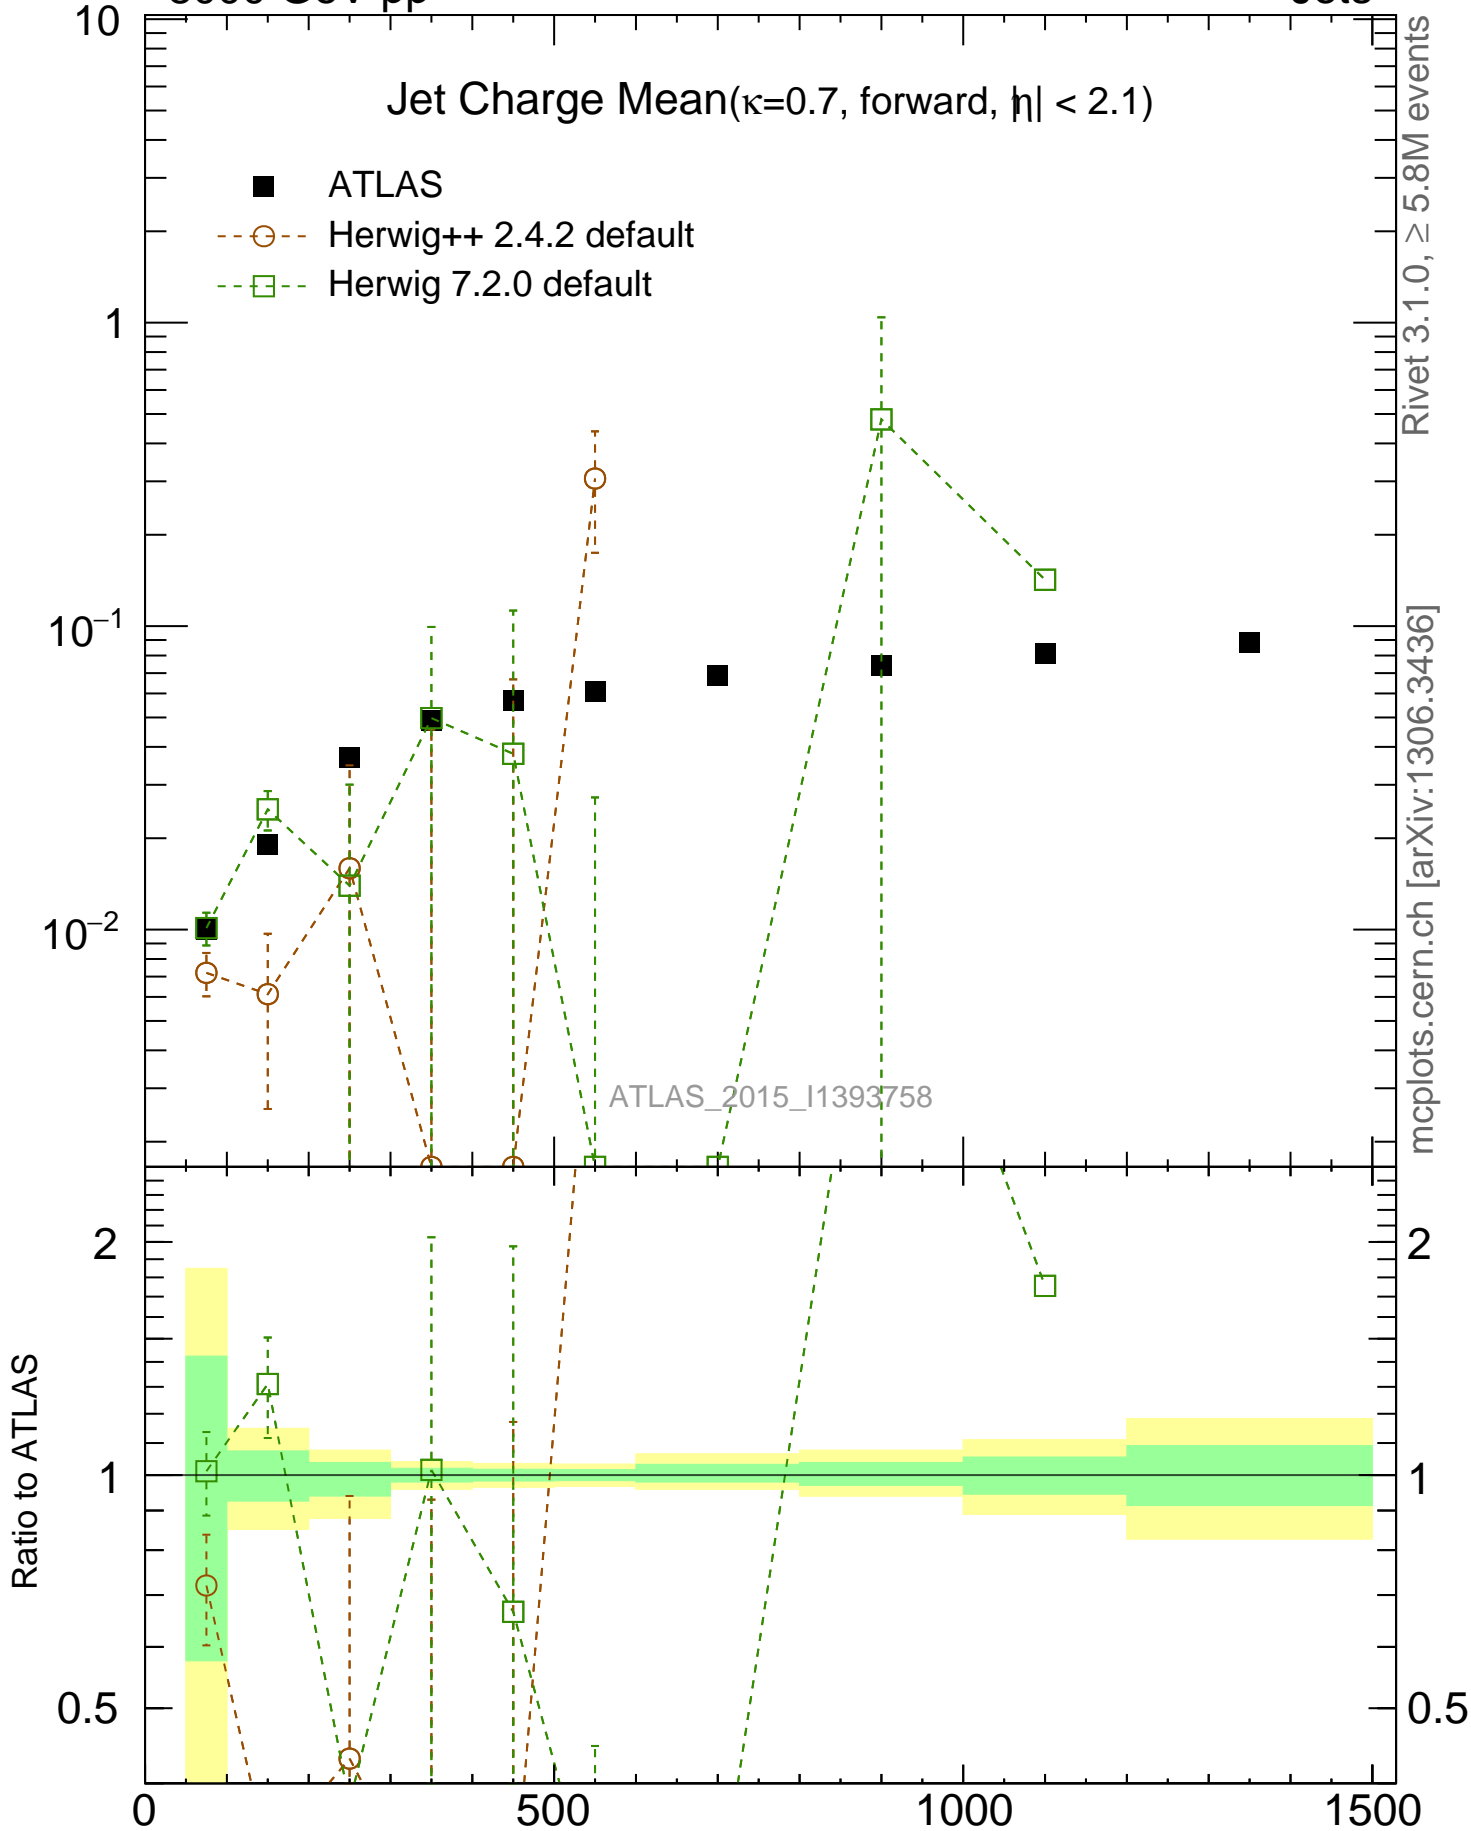

Jet Charge Mean($\kappa=0.7$, forward, $|\eta| < 2.1$)

- ATLAS
- Herwig++ 2.4.2 default
- Herwig 7.2.0 default

ATLAS_2015_I1393758

mcplots.cern.ch [arXiv:1306.3436]

Rivet 3.1.0, $\geq 5.8M$ events