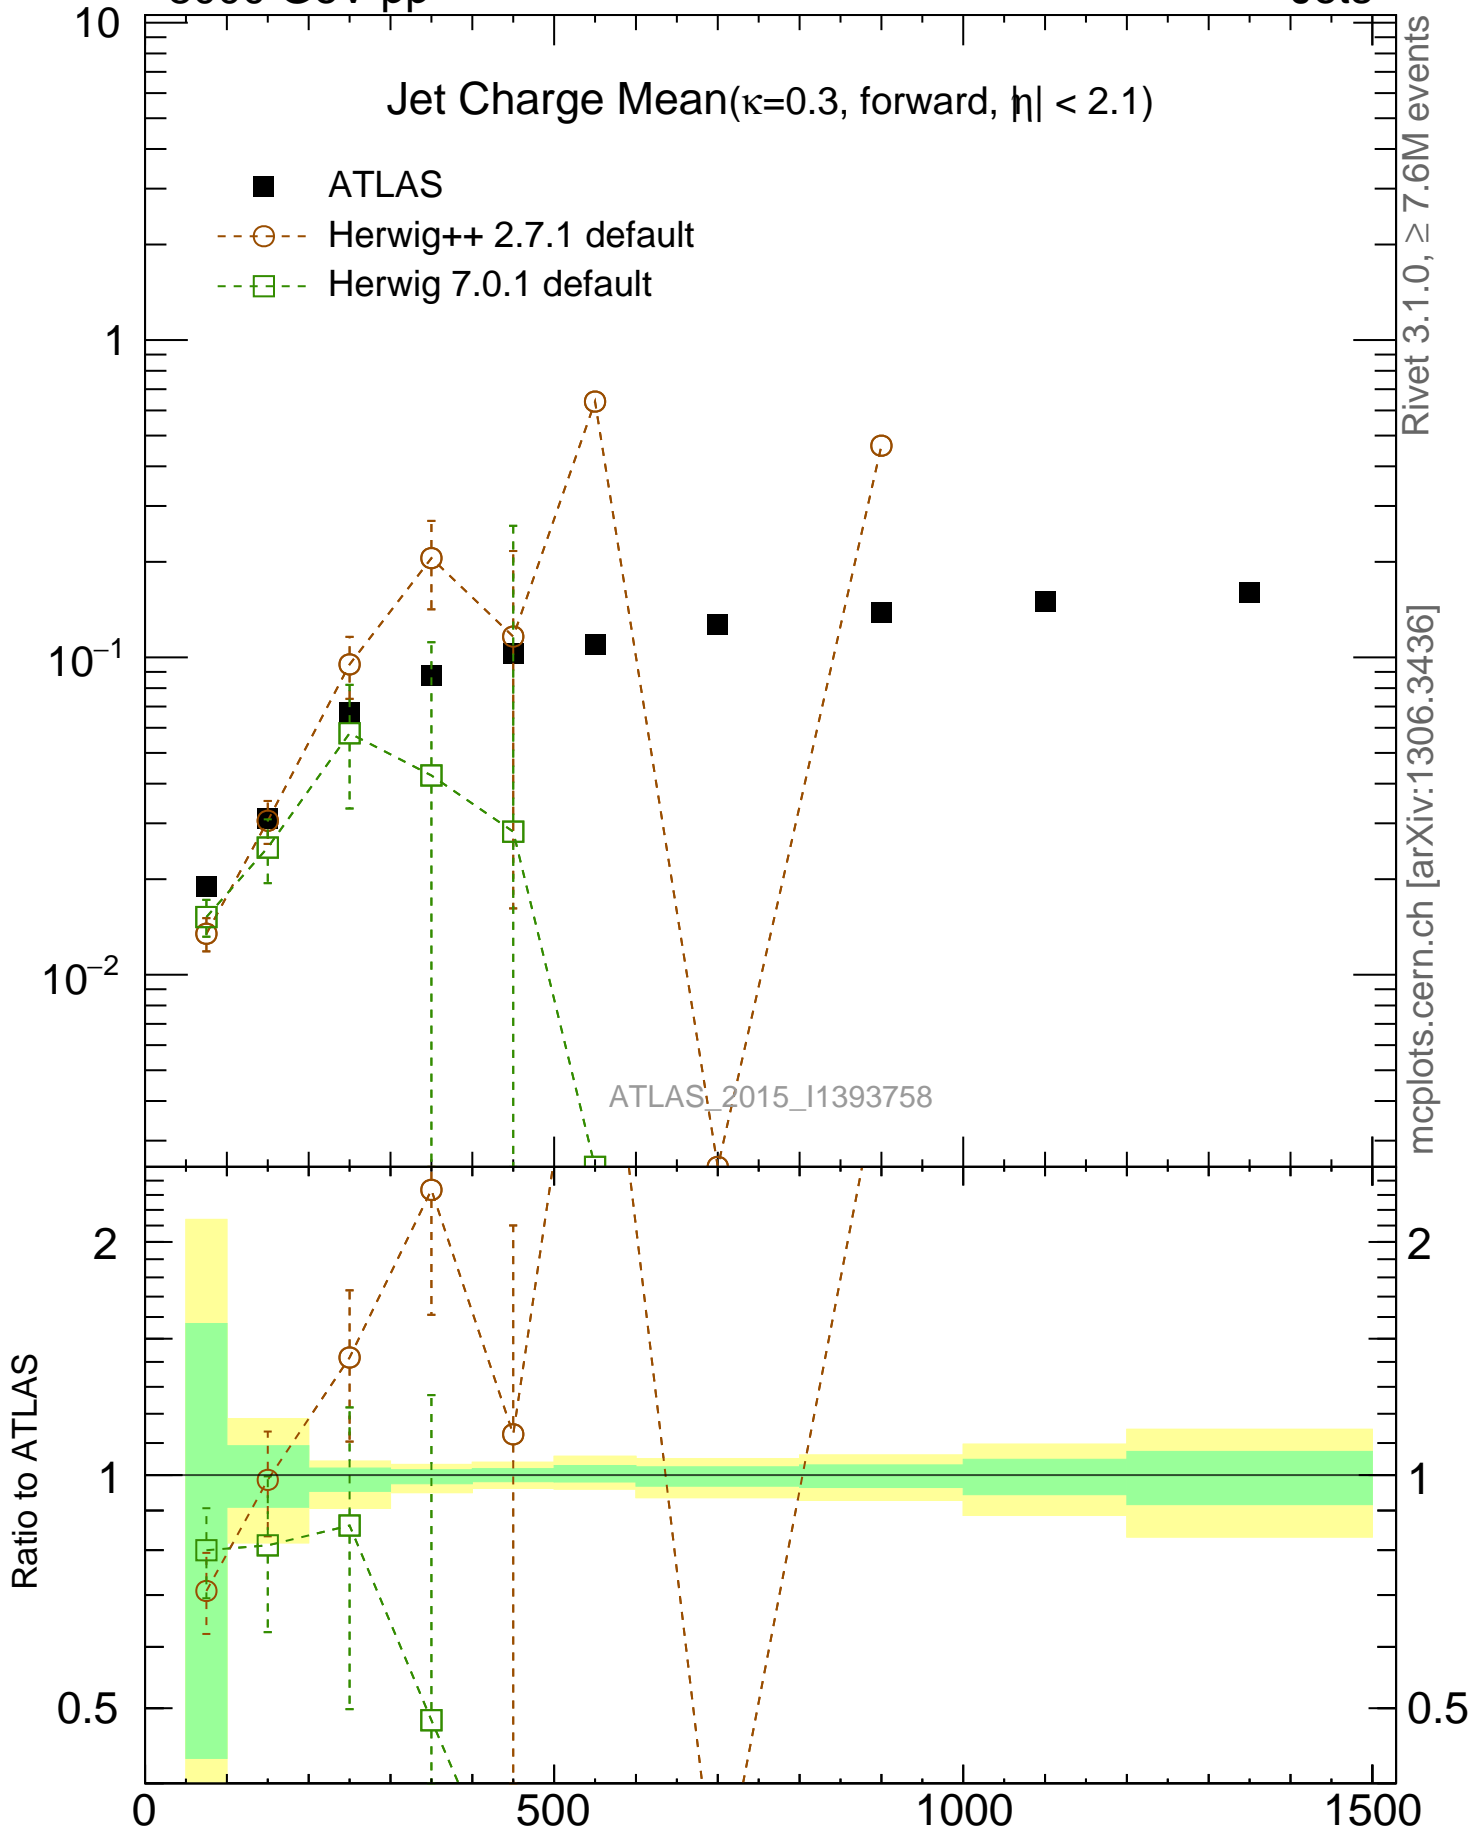

Jet Charge Mean( $\kappa=0.3$ , forward,  $|\eta| < 2.1$ )

- ATLAS
- Herwig++ 2.7.1 default
- Herwig 7.0.1 default

ATLAS\_2015\_I1393758

mcplots.cern.ch [arXiv:1306.3436]

Rivet 3.1.0, ≥ 7.6M events