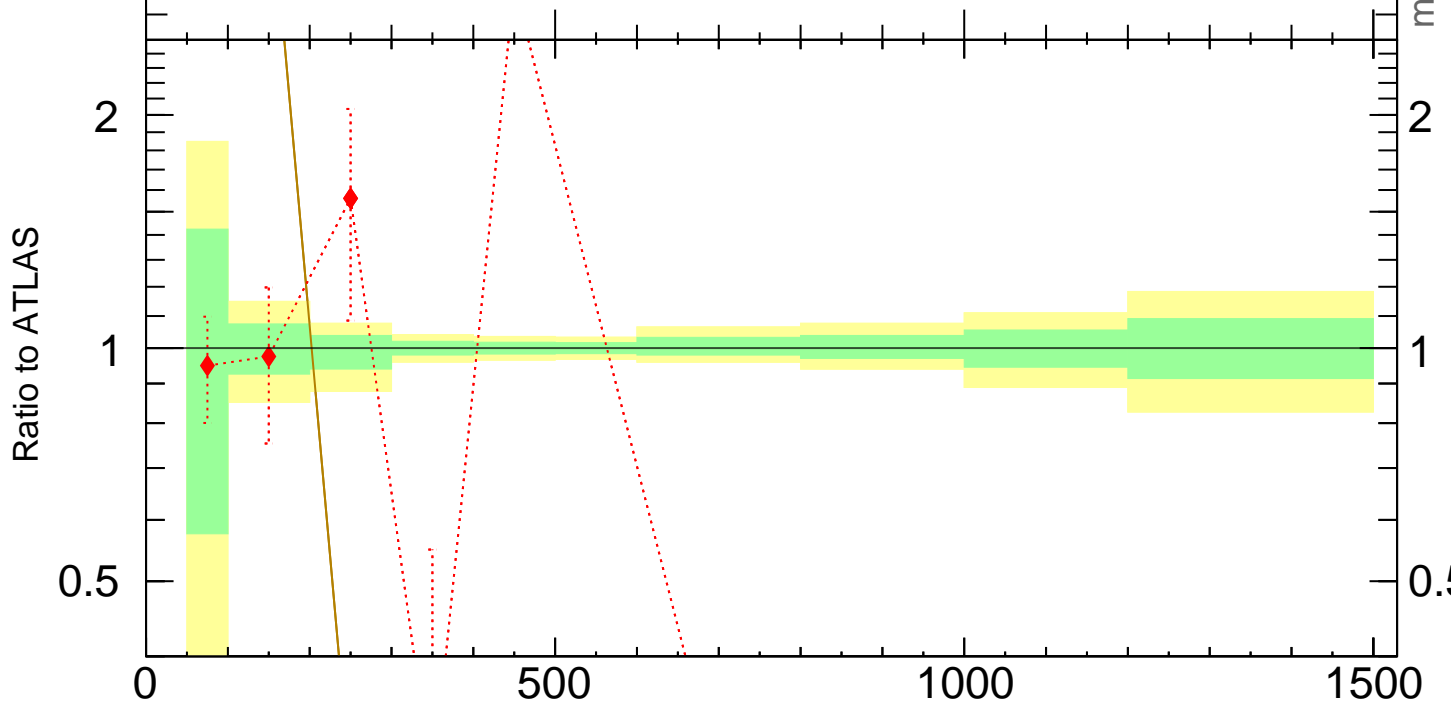

Jet Charge Mean($\kappa=0.7$, forward, $|\eta| < 2.1$)

- ATLAS
- Alpgen+Py6 2.1.4_6.426 z2-CTEQ6L1
- ⋯◆⋯ Sherpa 2.2.0 default

ATLAS_2015_I1393758

mcplots.cern.ch [arXiv:1306.3436]

Rivet 3.1.0, $\geq 21k$ events