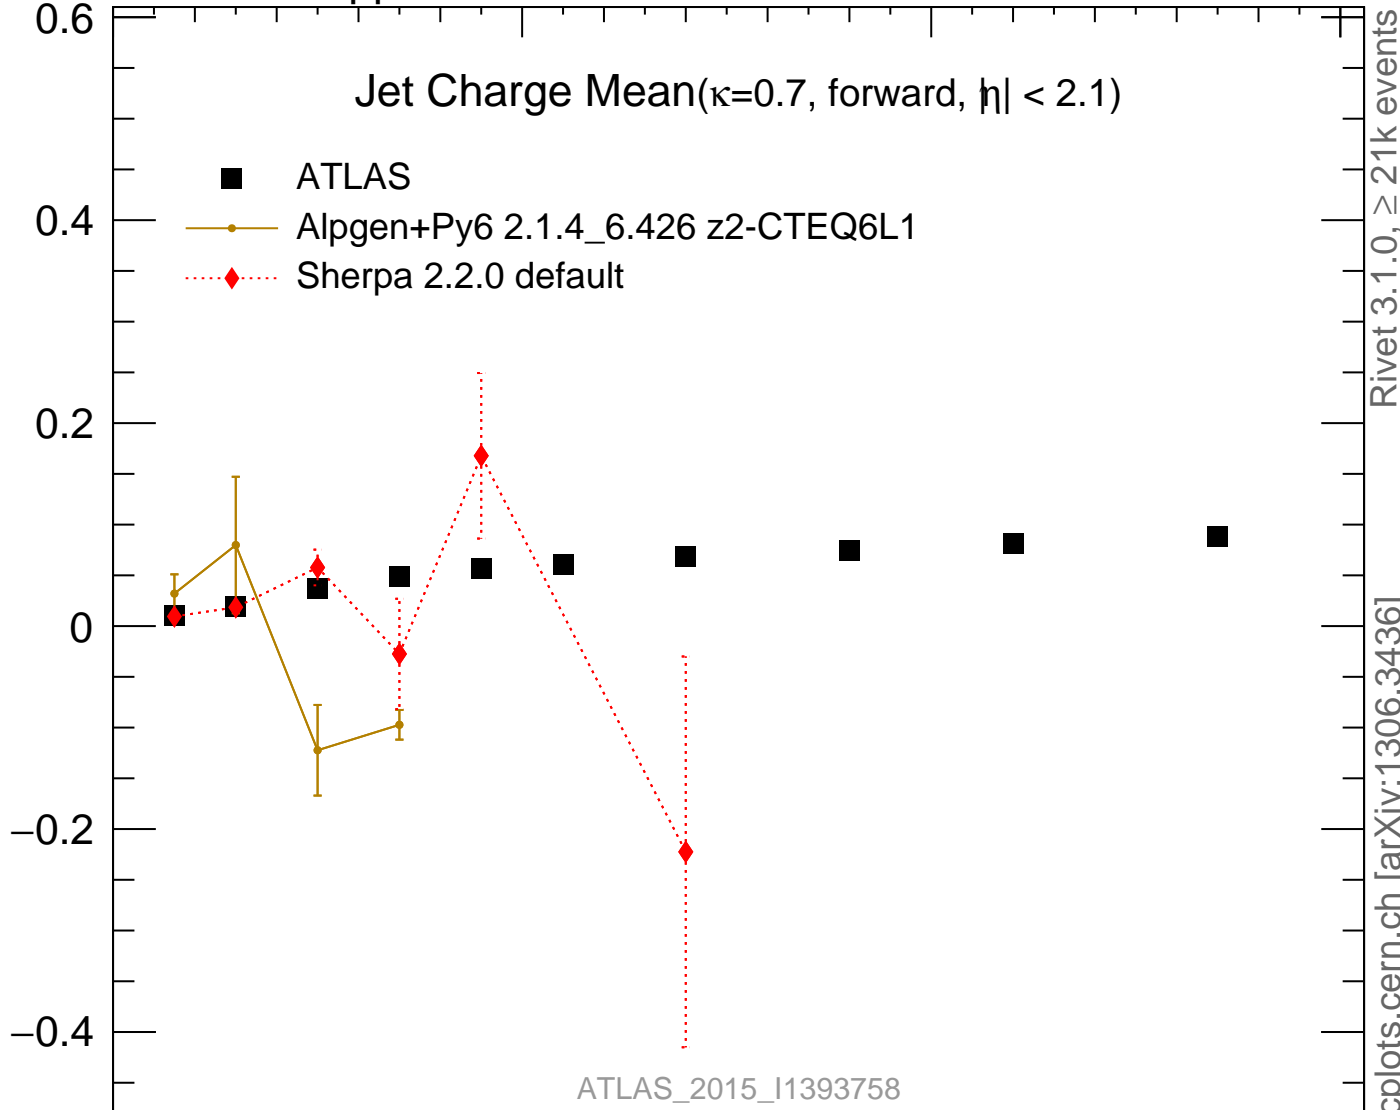

Jet Charge Mean($\kappa=0.7$, forward, $|\eta| < 2.1$)

- ATLAS
- Alpgen+Py6 2.1.4_6.426 z2-CTEQ6L1
- ⋯◆⋯ Sherpa 2.2.0 default

ATLAS_2015_I1393758

mcplots.cern.ch [arXiv:1306.3436]

Rivet 3.1.0, $\geq 21k$ events