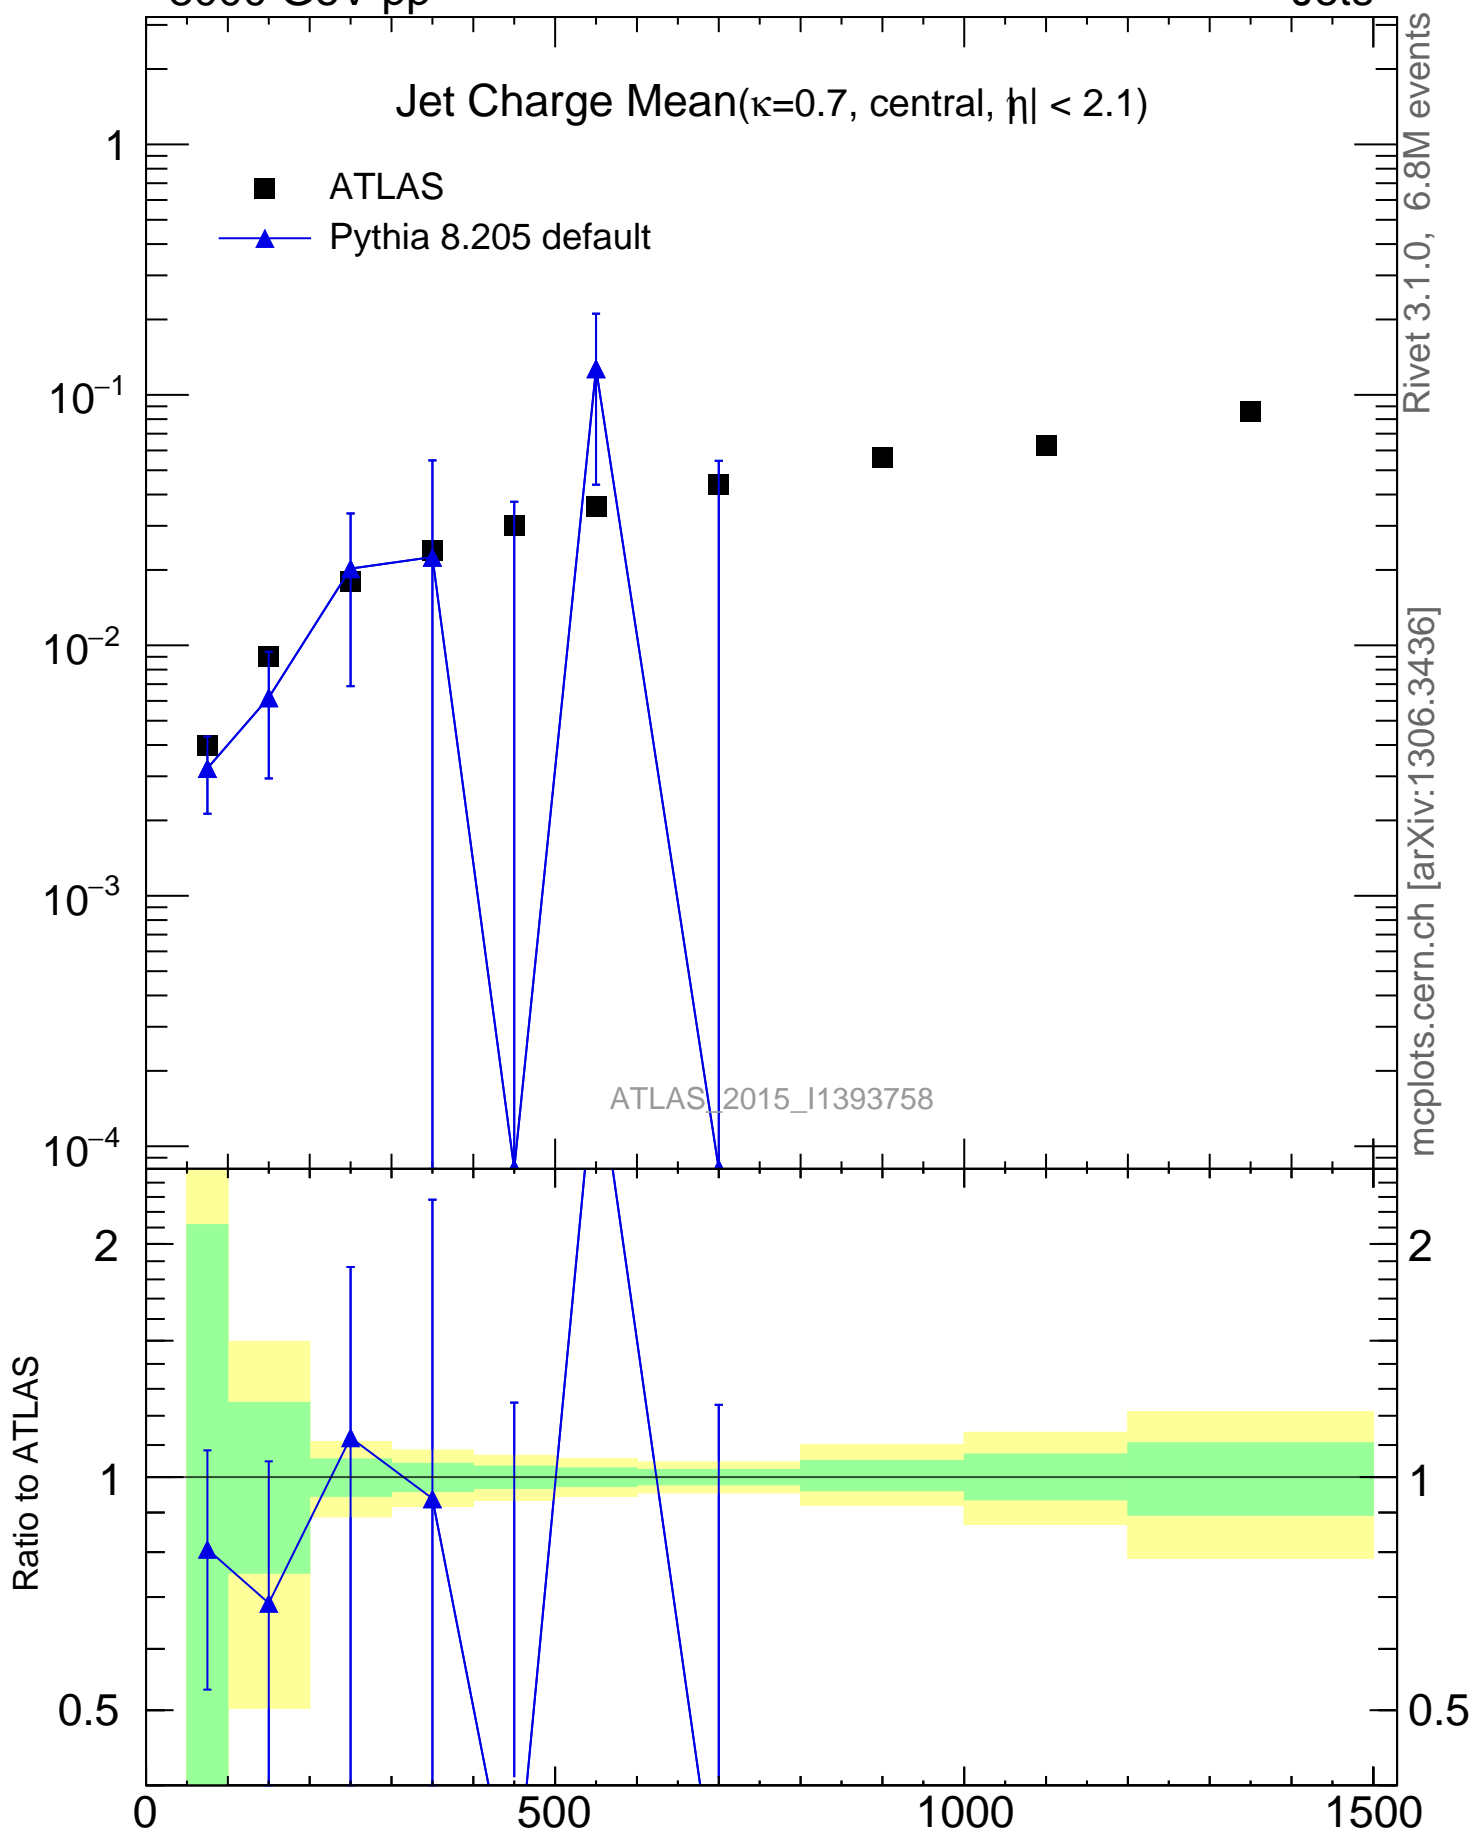

Jet Charge Mean( $\kappa=0.7$ , central,  $|\eta| < 2.1$ )

- ATLAS
- ▲ Pythia 8.205 default

ATLAS\_2015\_I1393758