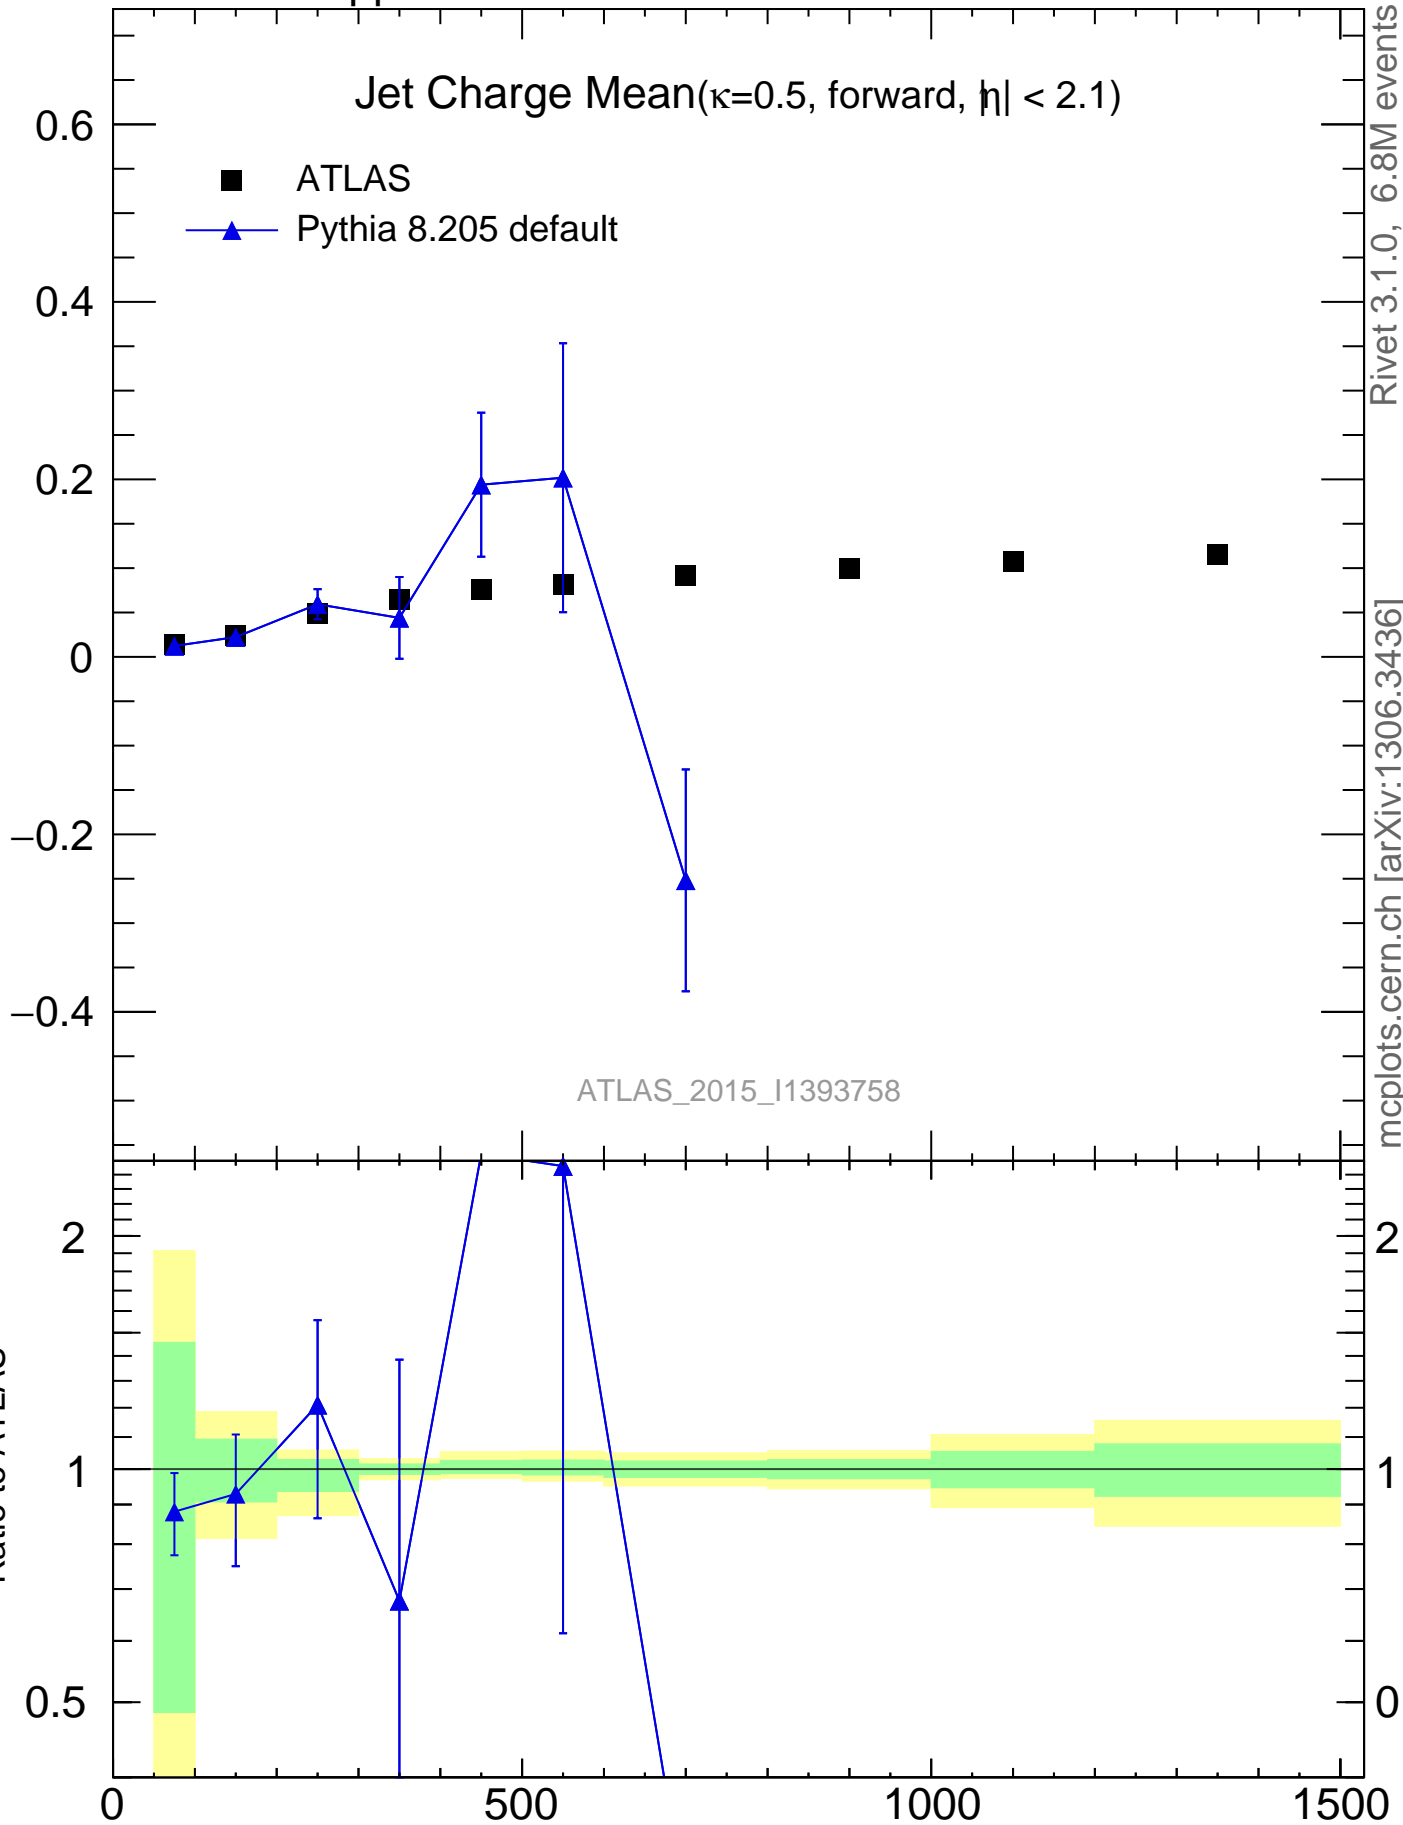

Jet Charge Mean($\kappa=0.5$, forward, $|\eta| < 2.1$)

■ ATLAS
▲ Pythia 8.205 default

ATLAS_2015_I1393758