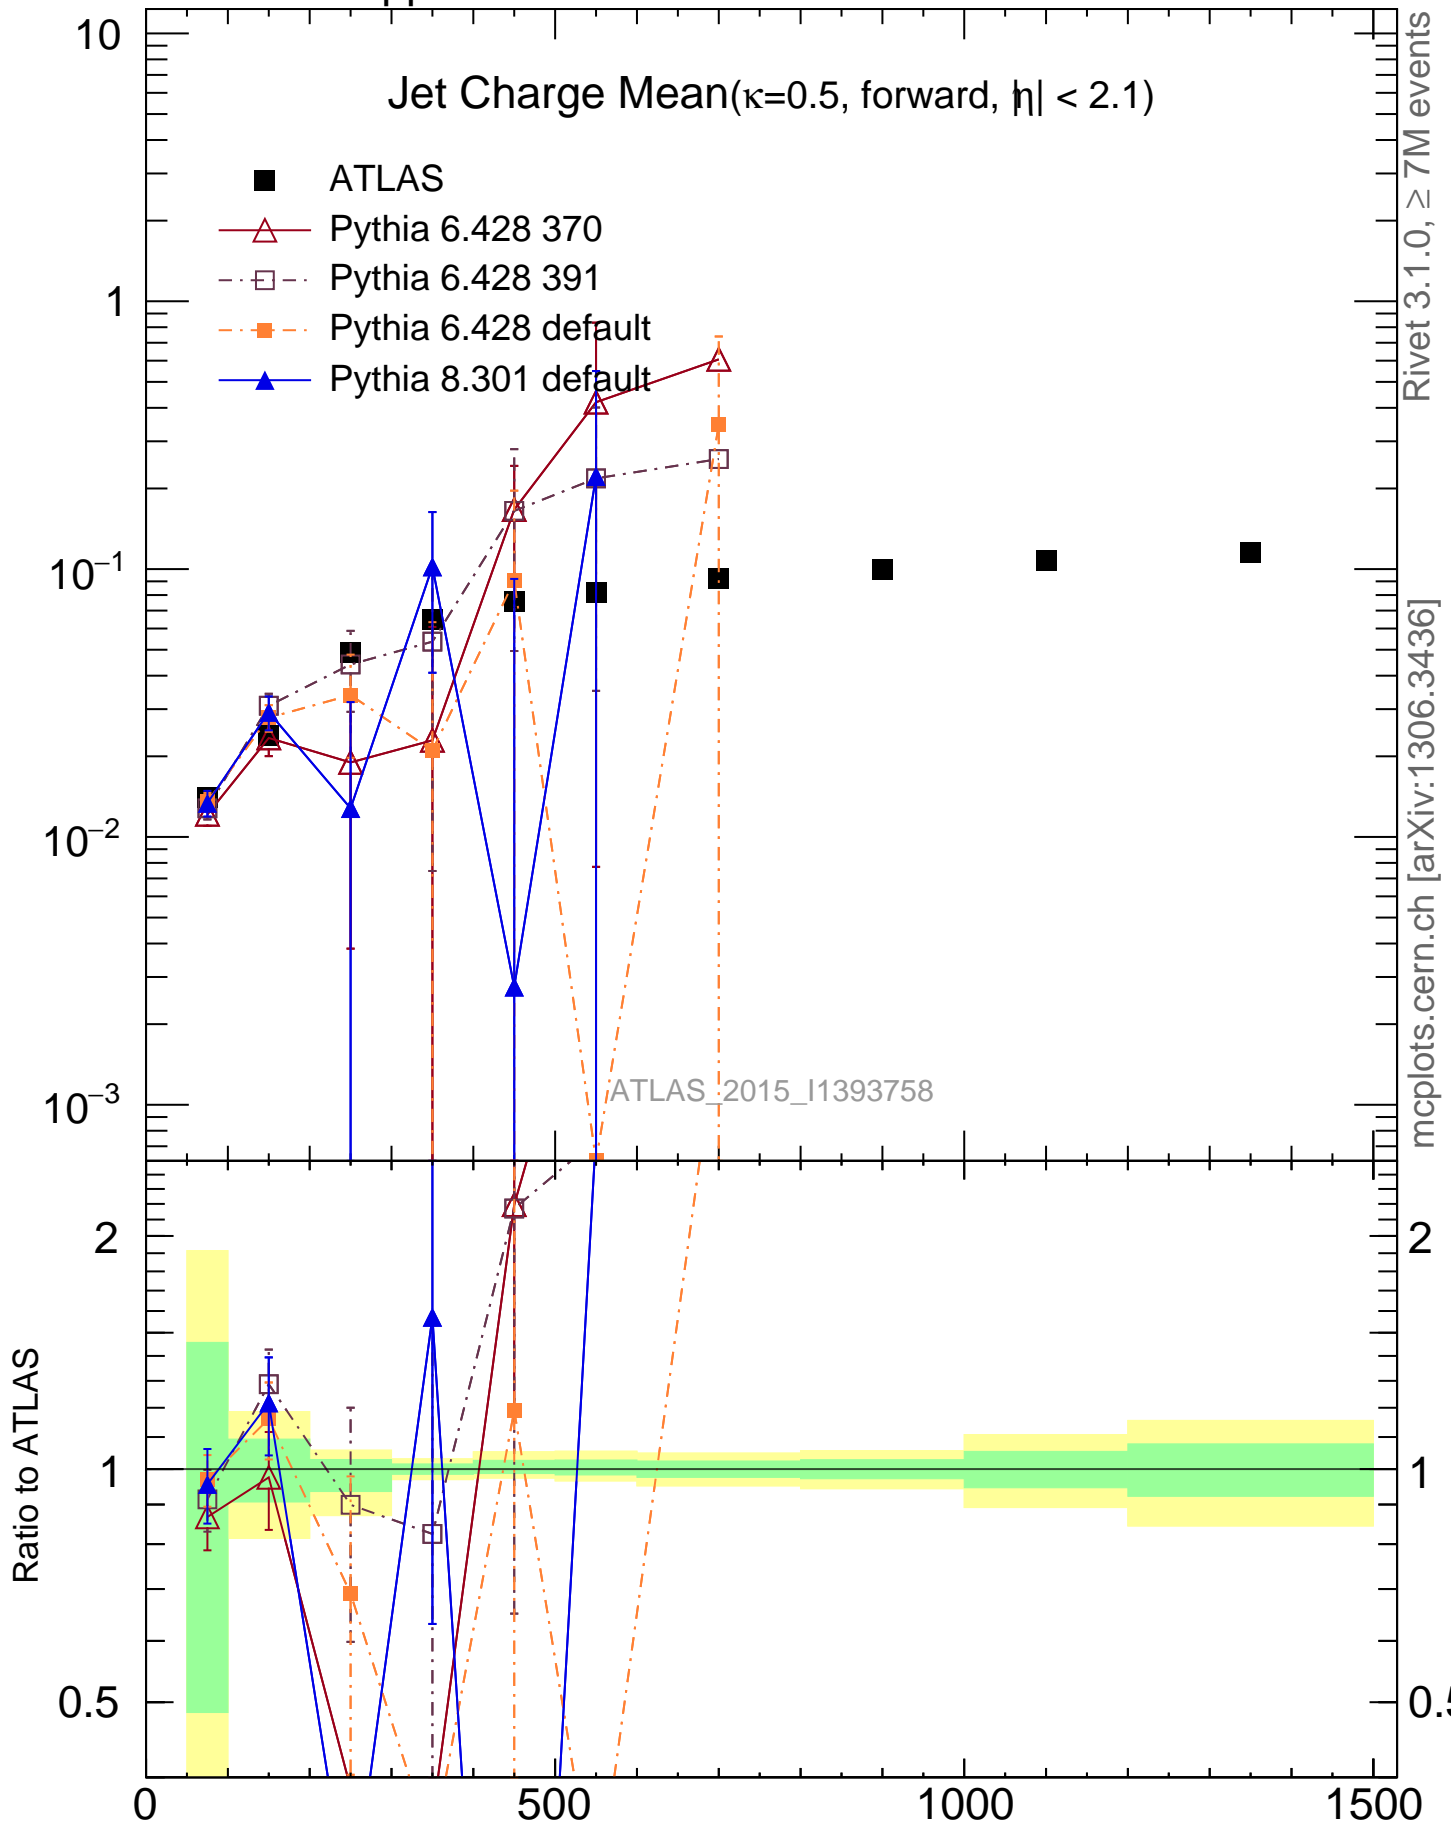

Jet Charge Mean( $\kappa=0.5$ , forward,  $|\eta| < 2.1$ )

- ATLAS
- △ Pythia 6.428 370
- Pythia 6.428 391
- Pythia 6.428 default
- ▲ Pythia 8.301 default

Rivet 3.1.0,  $\geq 7M$  events

mcplots.cern.ch [arXiv:1306.3436]

2

1

0.5