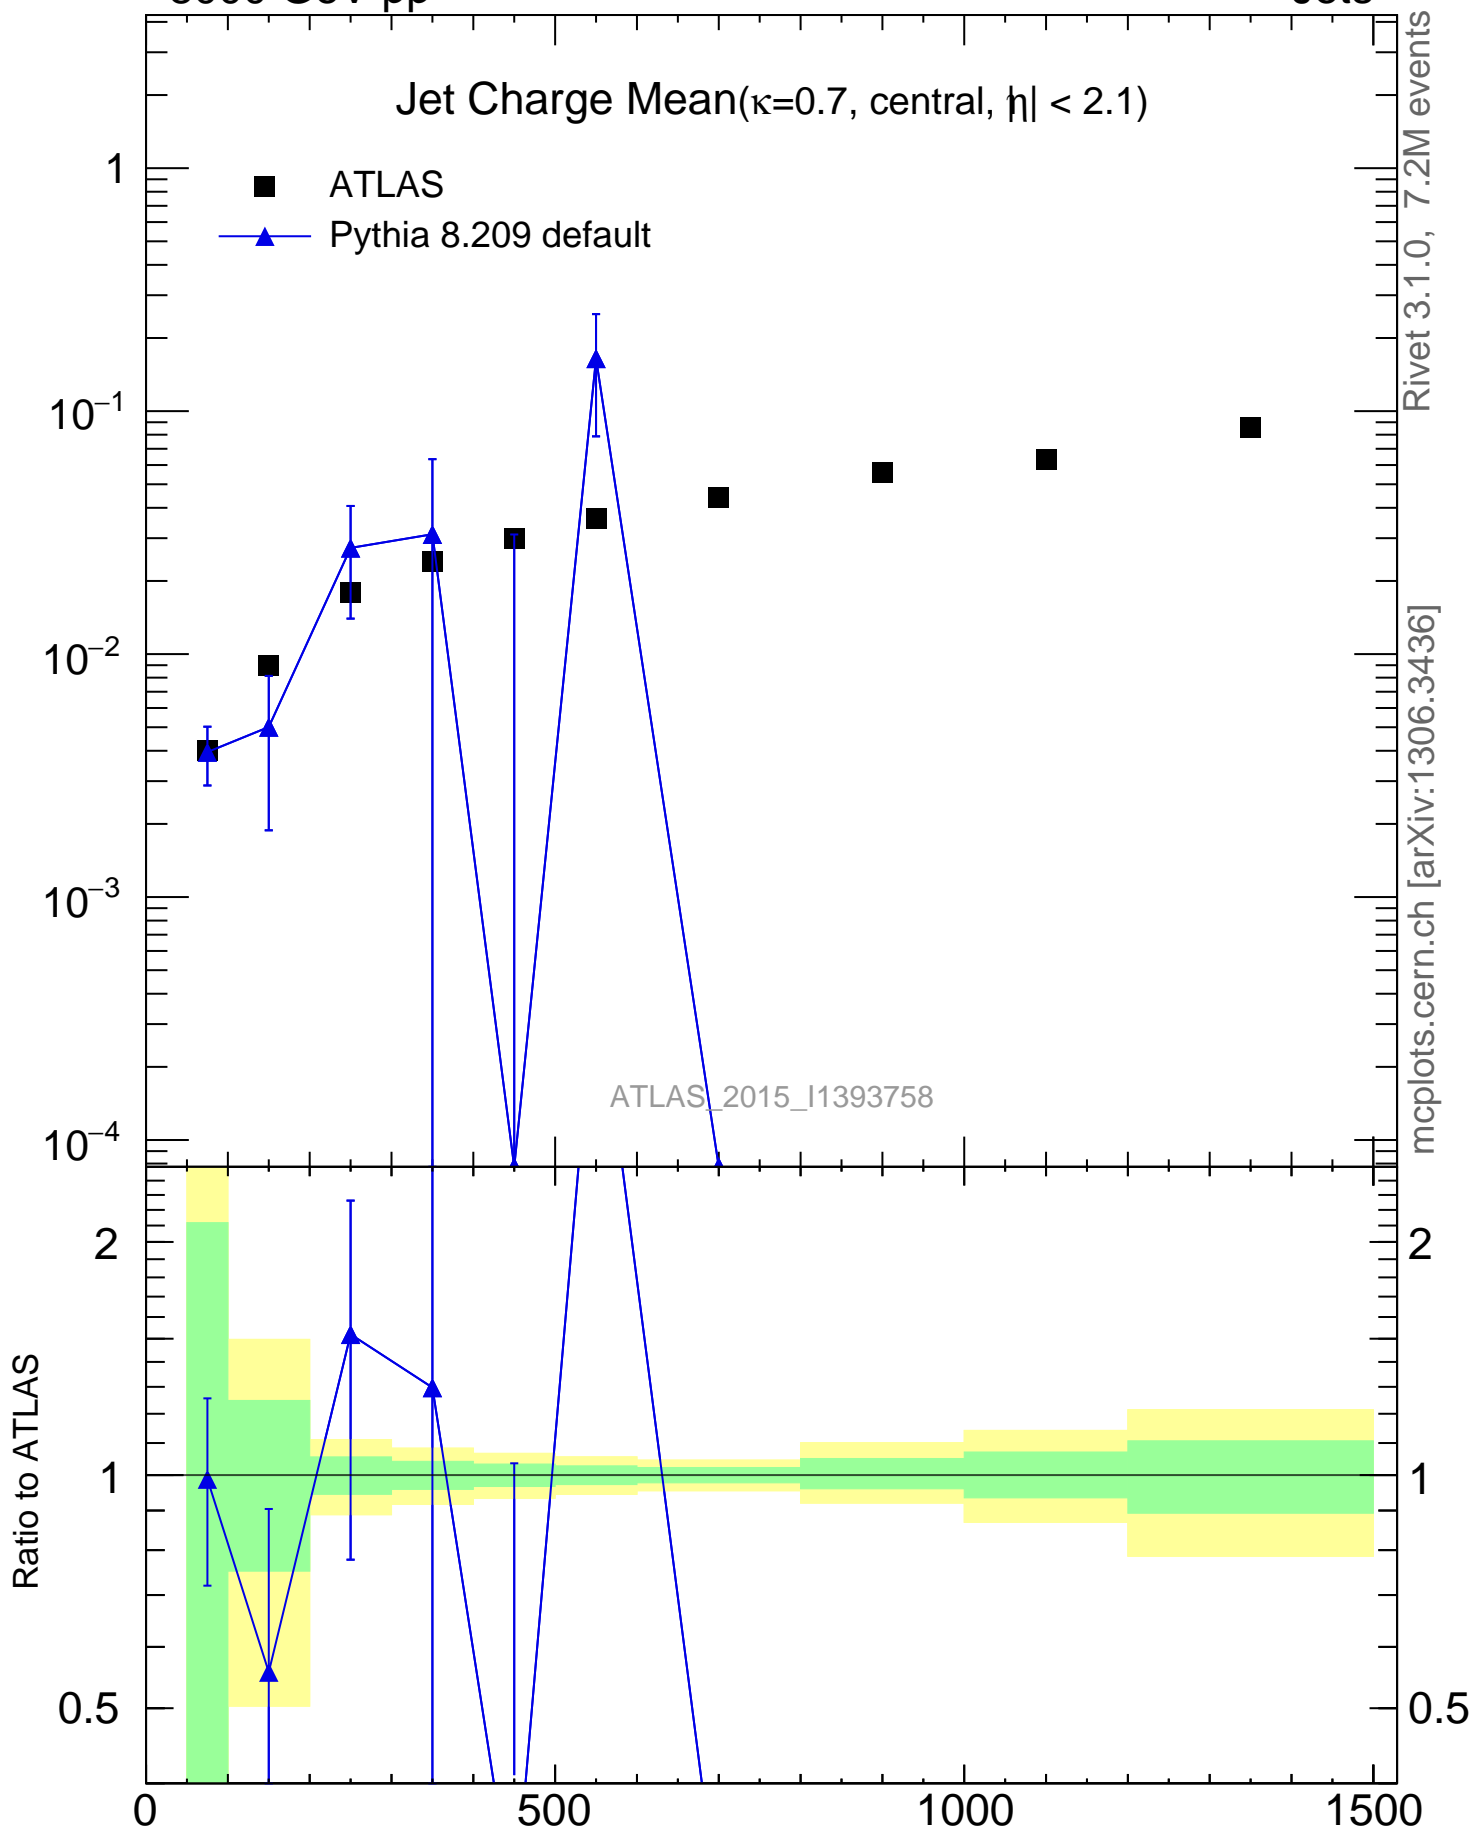

Jet Charge Mean($\kappa=0.7$, central, $|\eta| < 2.1$)

■ ATLAS
▲ Pythia 8.209 default

ATLAS_2015_I1393758