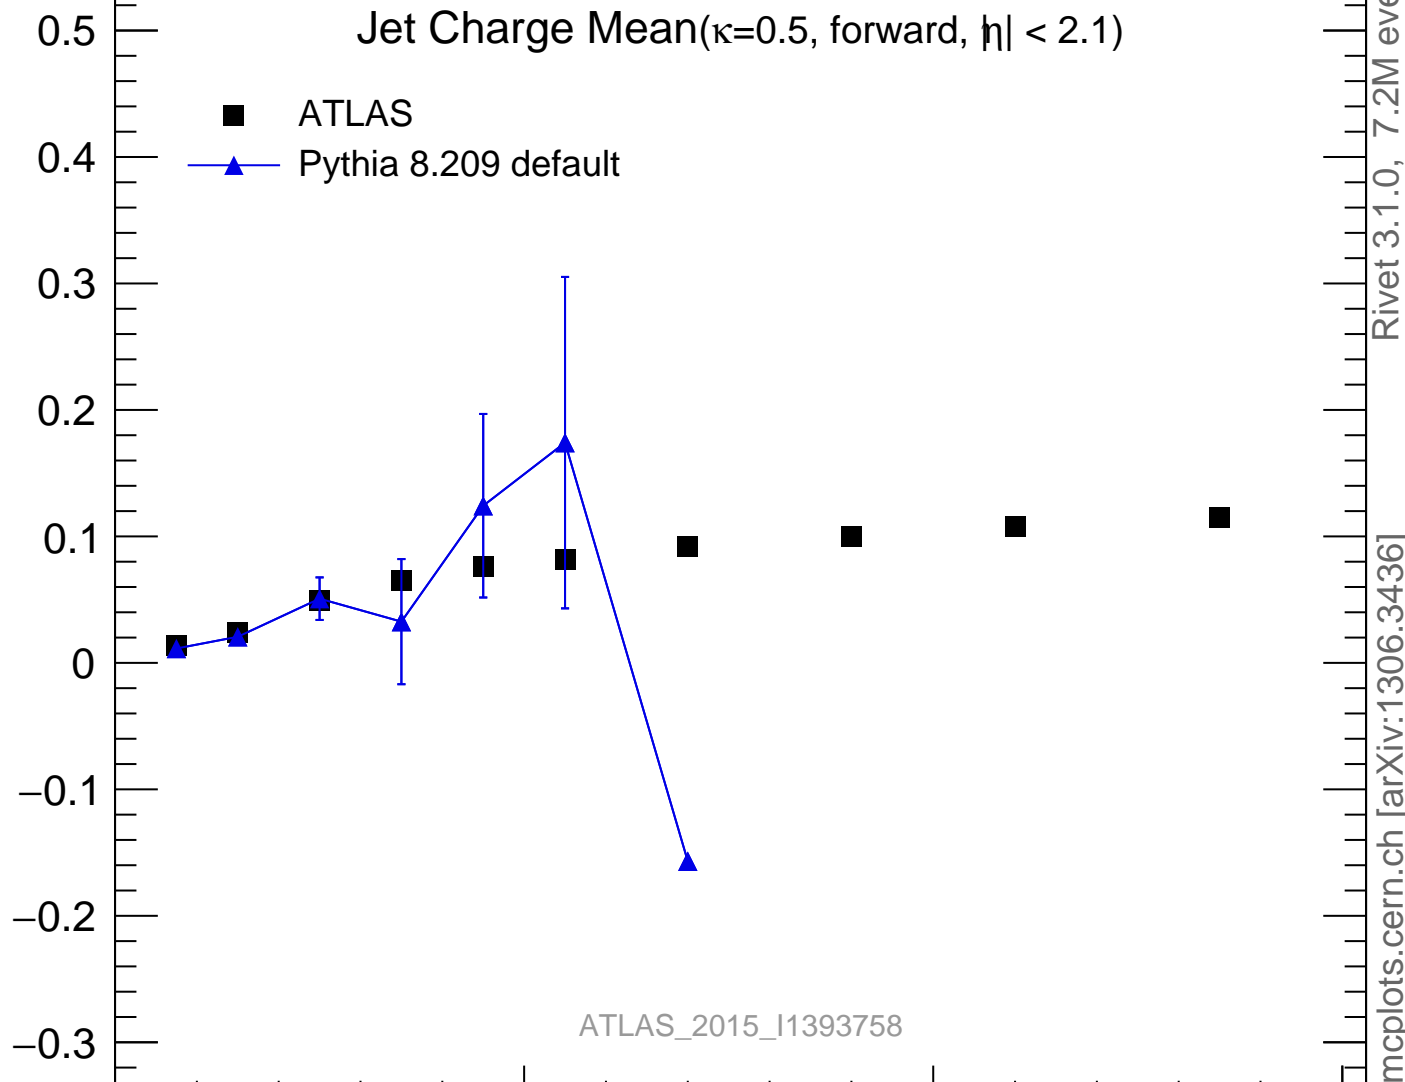

Jet Charge Mean( $\kappa=0.5$ , forward,  $|\eta| < 2.1$ )

- ATLAS
- ▲ Pythia 8.209 default

ATLAS\_2015\_I1393758

mcplots.cern.ch [arXiv:1306.3436]

Rivet 3.1.0, 7.2M events