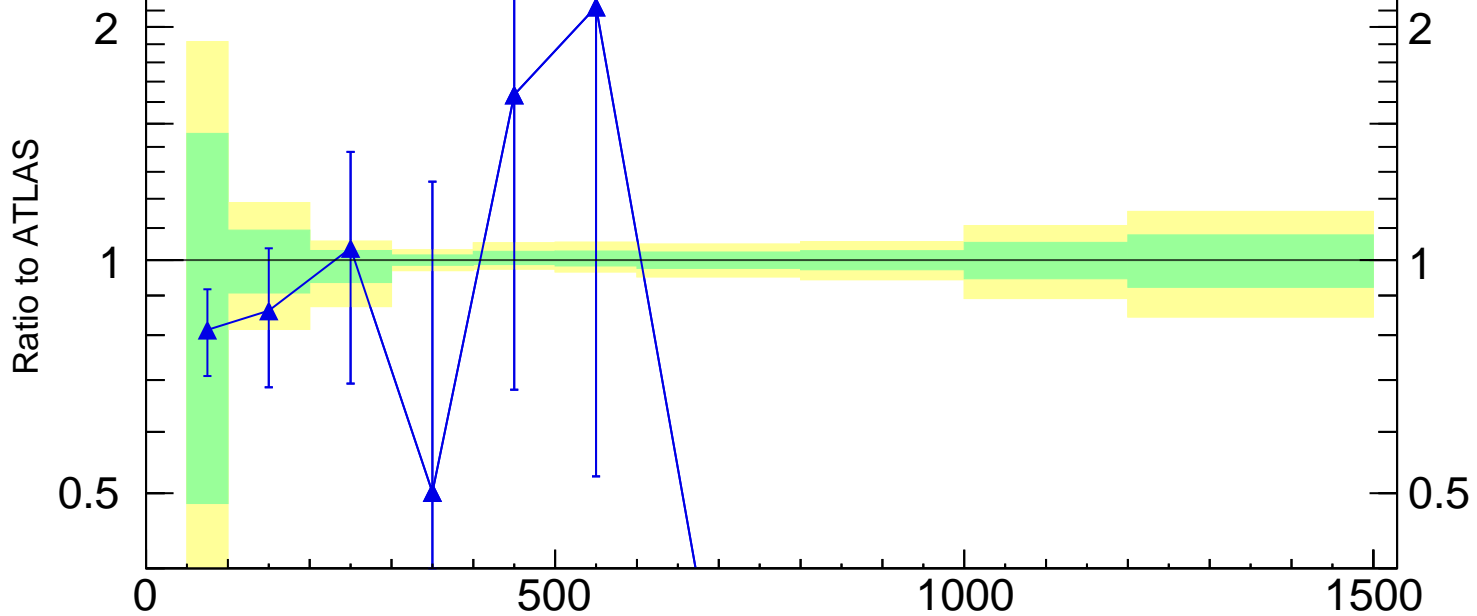

Jet Charge Mean( $\kappa=0.5$ , forward,  $|\eta| < 2.1$ )

- ATLAS
- ▲ Pythia 8.209 default

ATLAS\_2015\_I1393758

mcplots.cern.ch [arXiv:1306.3436]

Rivet 3.1.0, 7.2M events