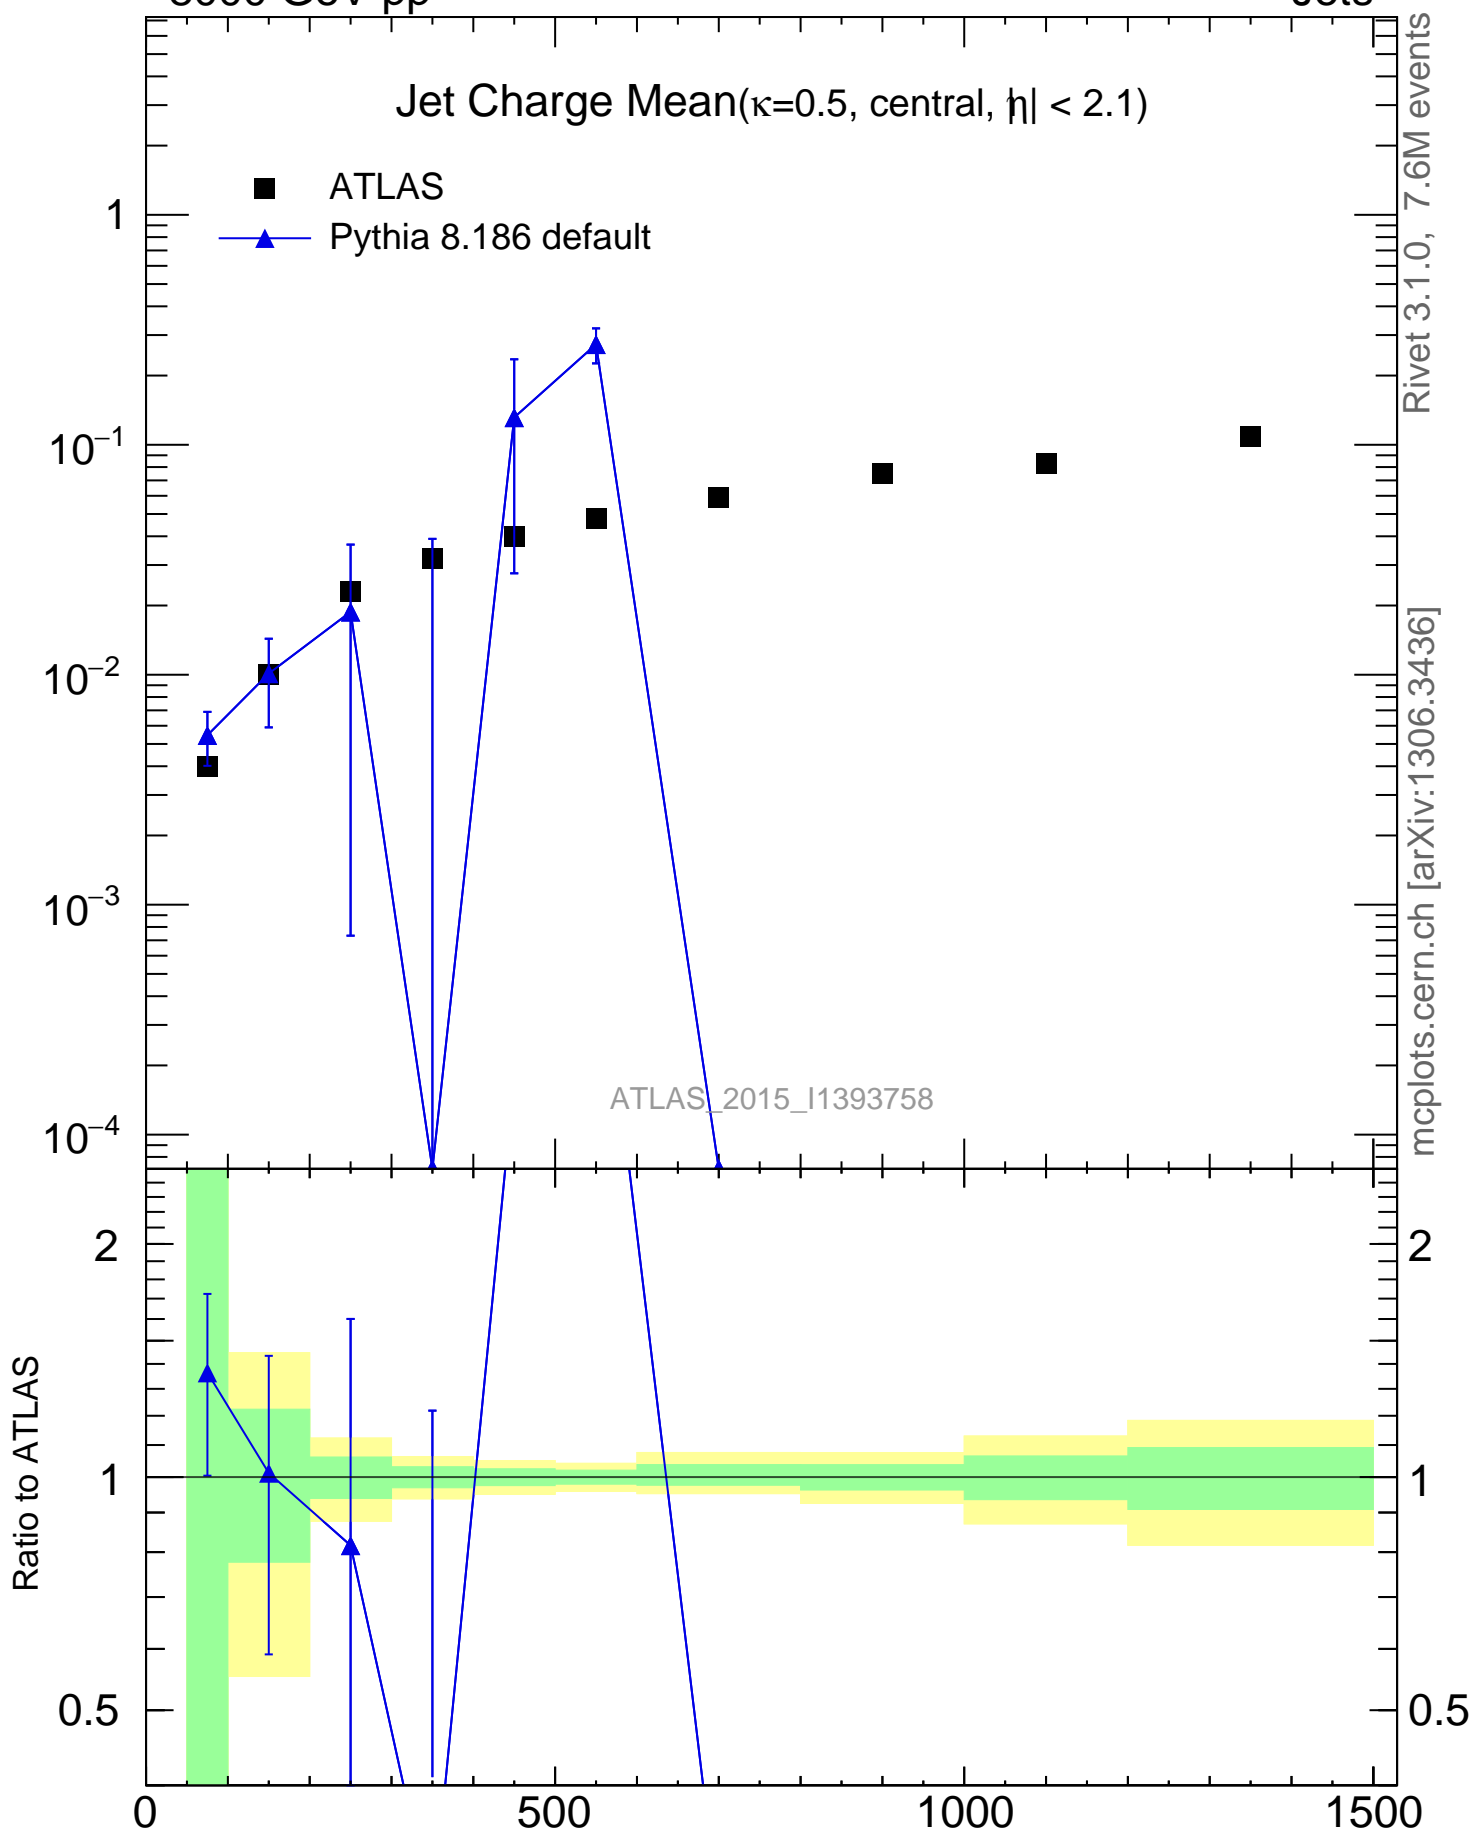

Jet Charge Mean( $\kappa=0.5$ , central,  $|\eta| < 2.1$ )

- ATLAS
- ▲ Pythia 8.186 default

ATLAS\_2015\_I1393758