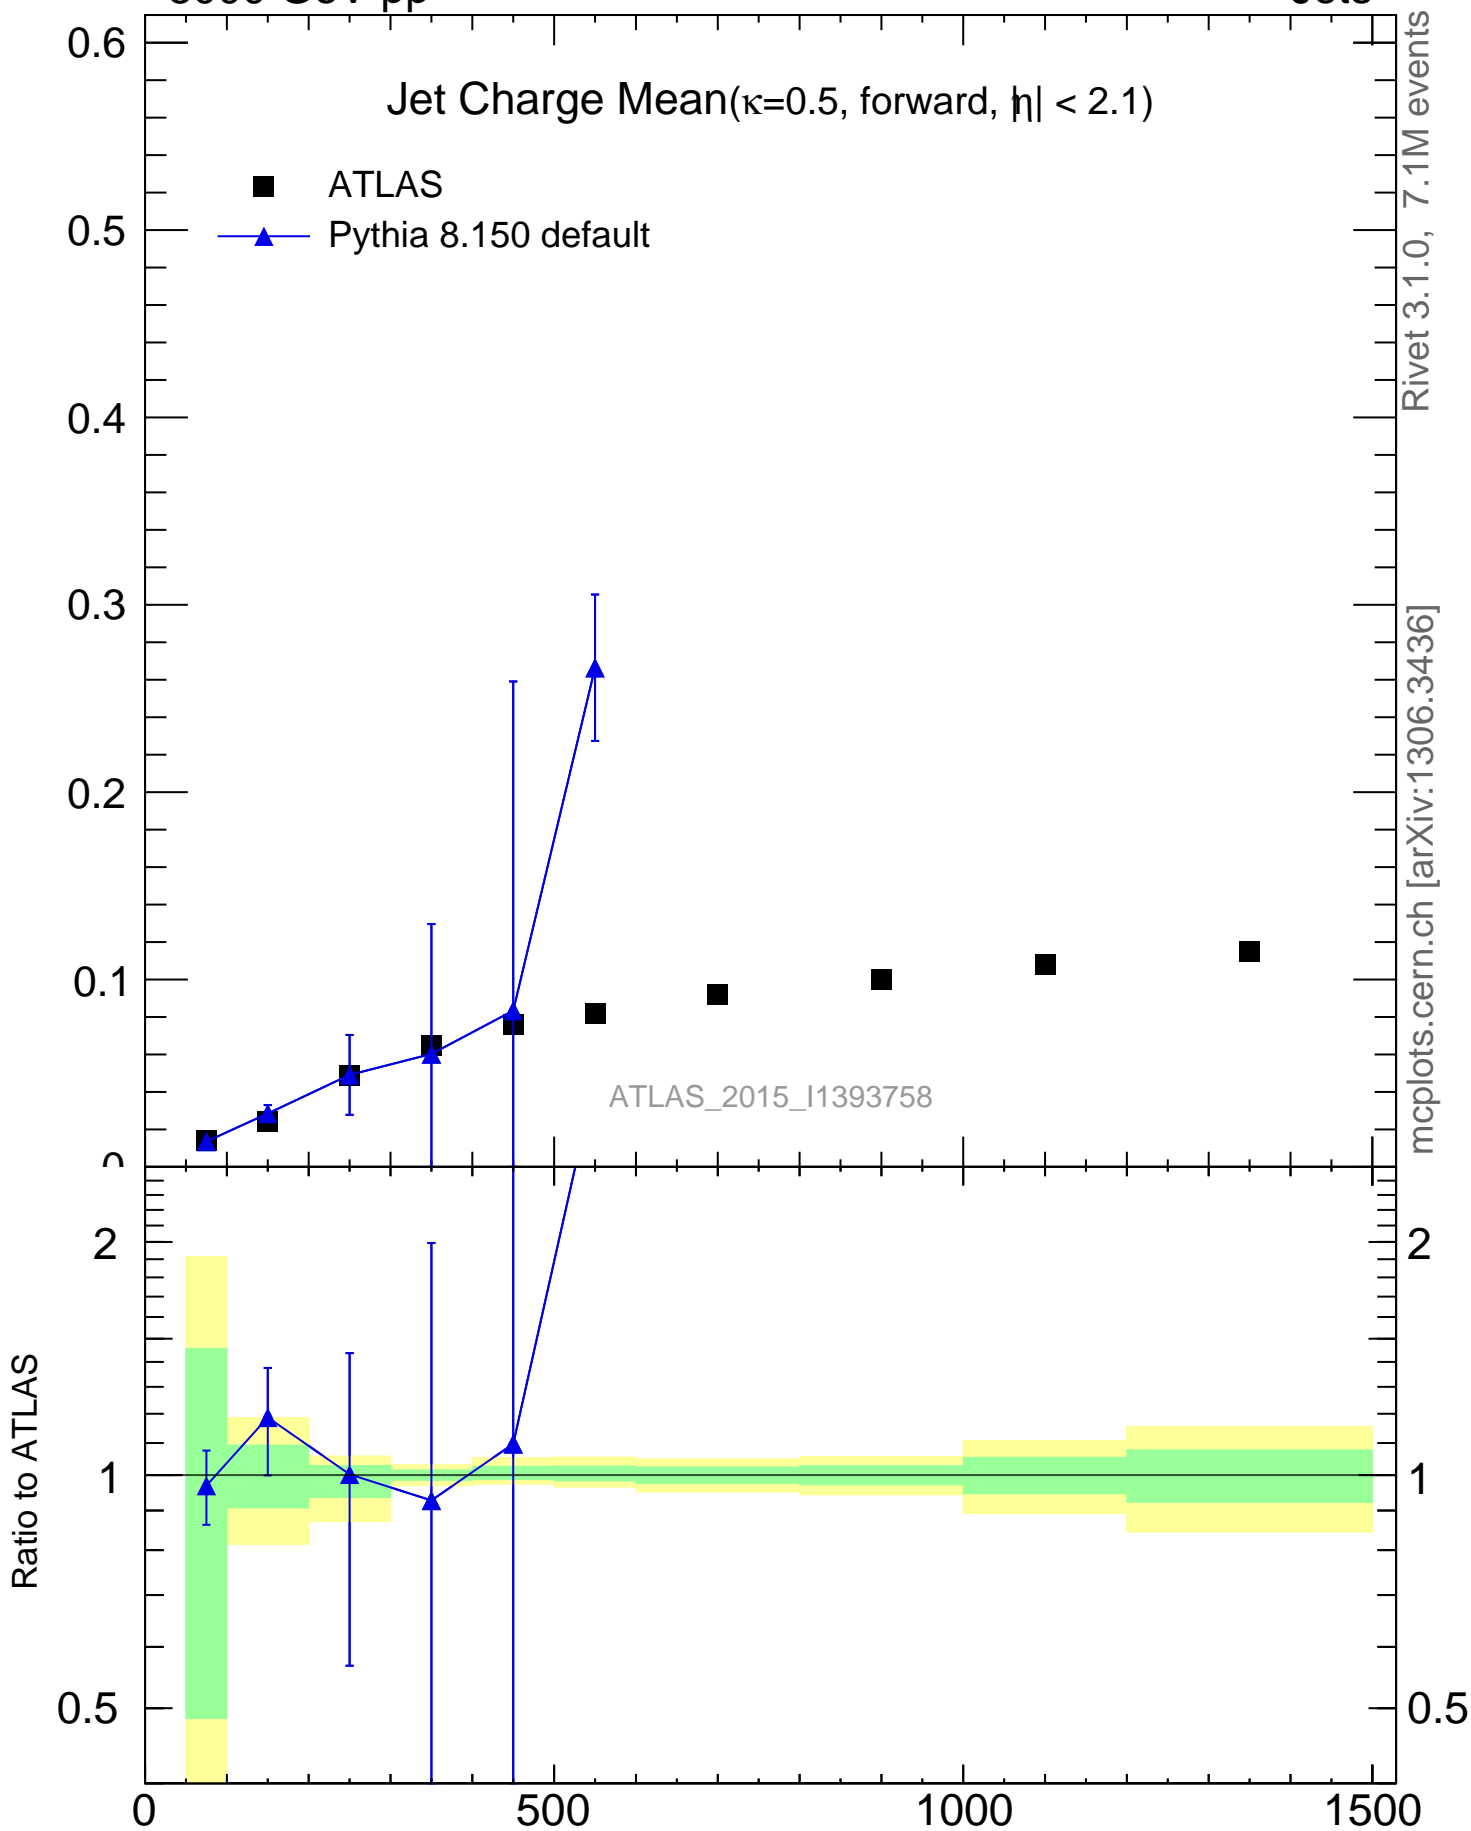

Jet Charge Mean( $\kappa=0.5$ , forward,  $|\eta| < 2.1$ )

- ATLAS
- ▲ Pythia 8.150 default

Rivet 3.1.0, 7.1M events  
mcplots.cern.ch [arXiv:1306.3436]