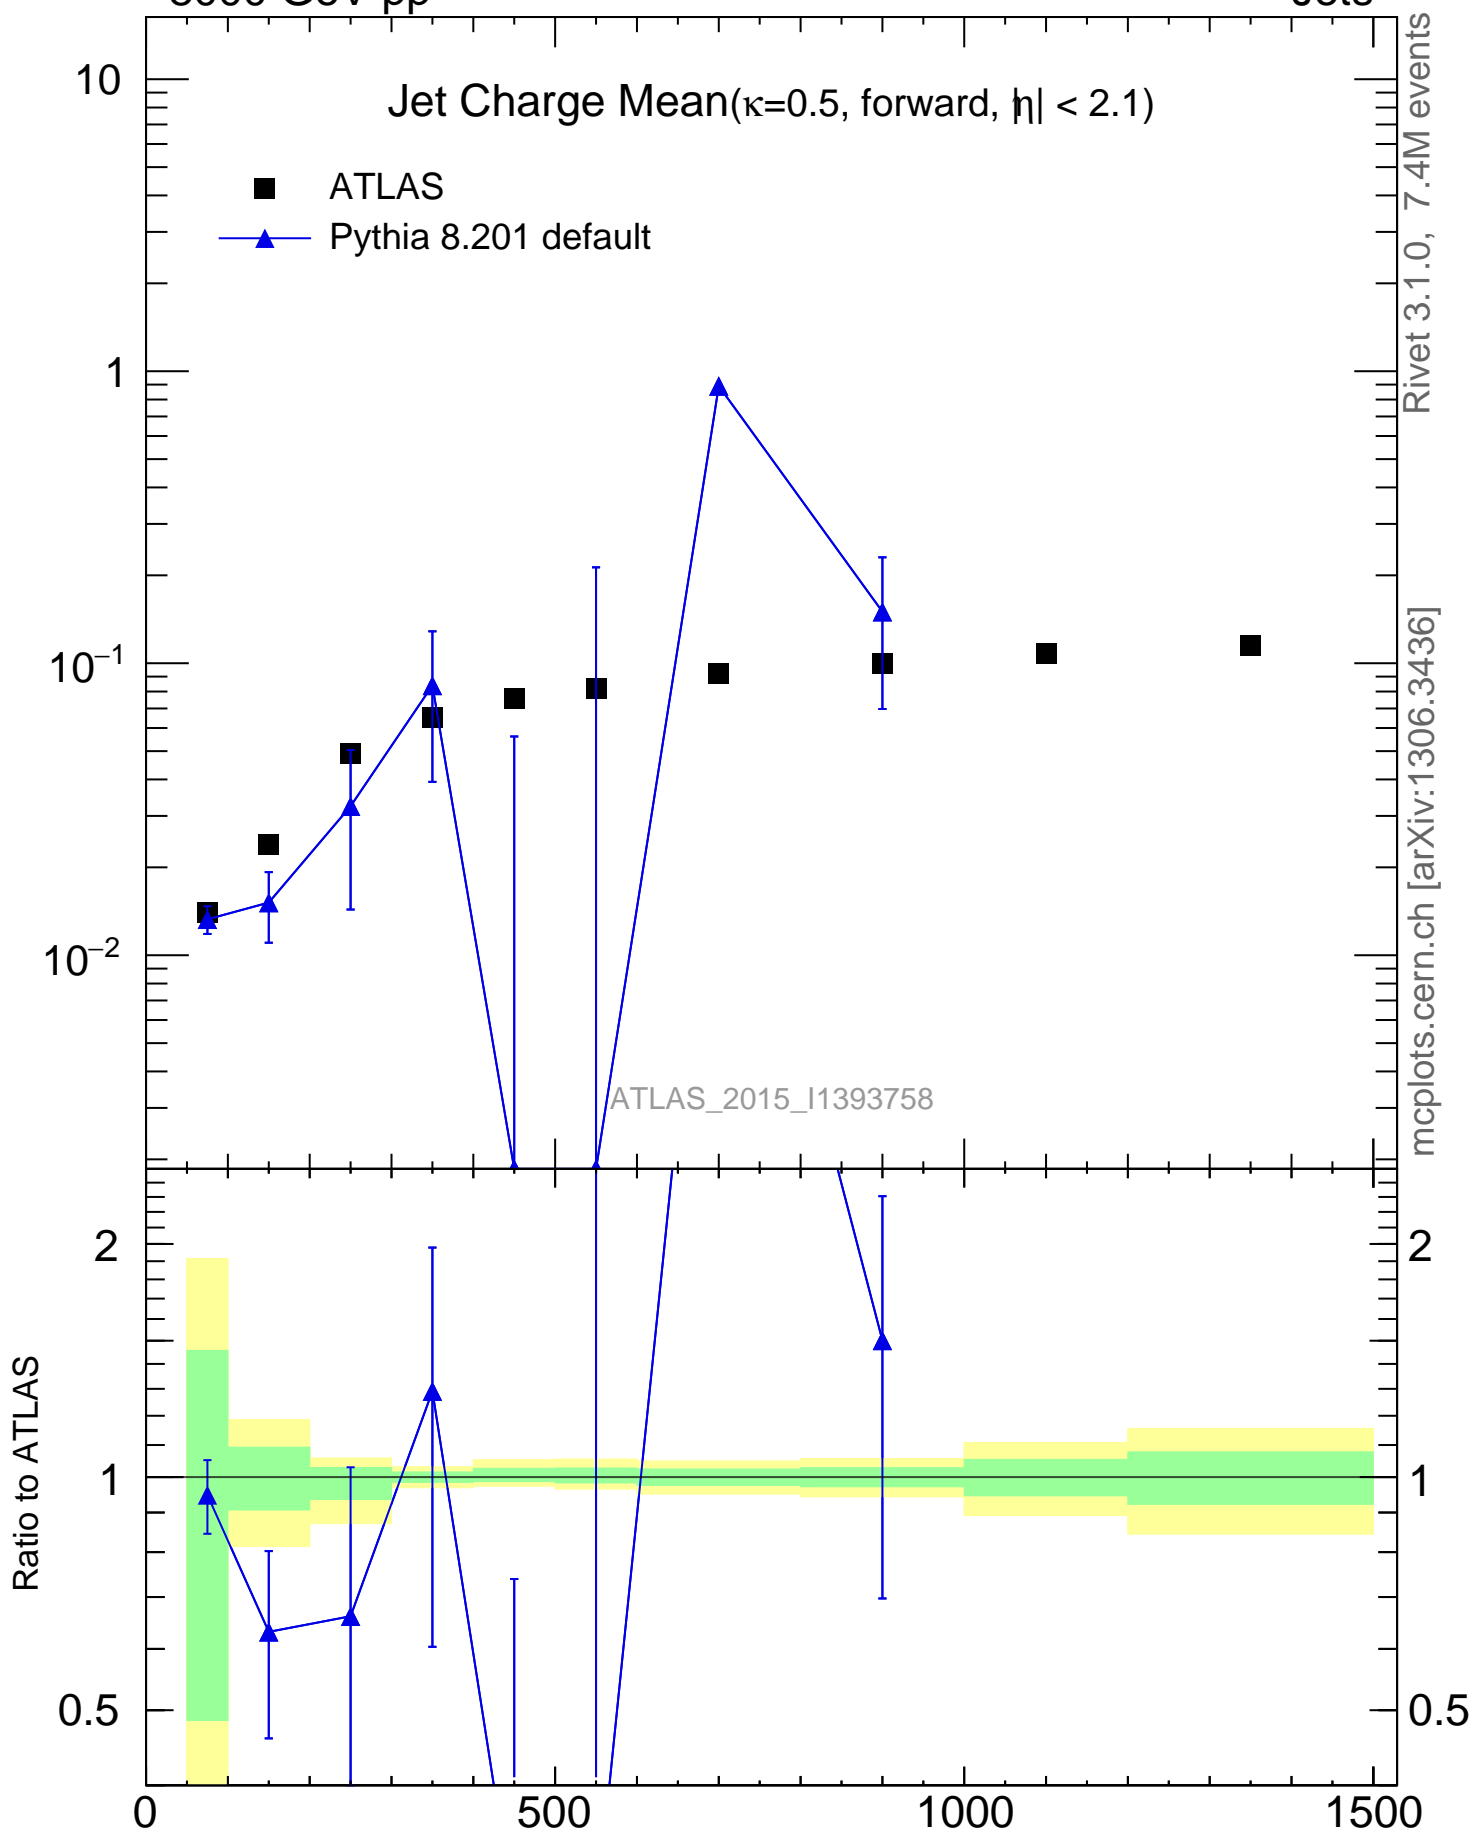

Jet Charge Mean( $\kappa=0.5$ , forward,  $|\eta| < 2.1$ )

- ATLAS
- ▲ Pythia 8.201 default

ATLAS\_2015\_I1393758