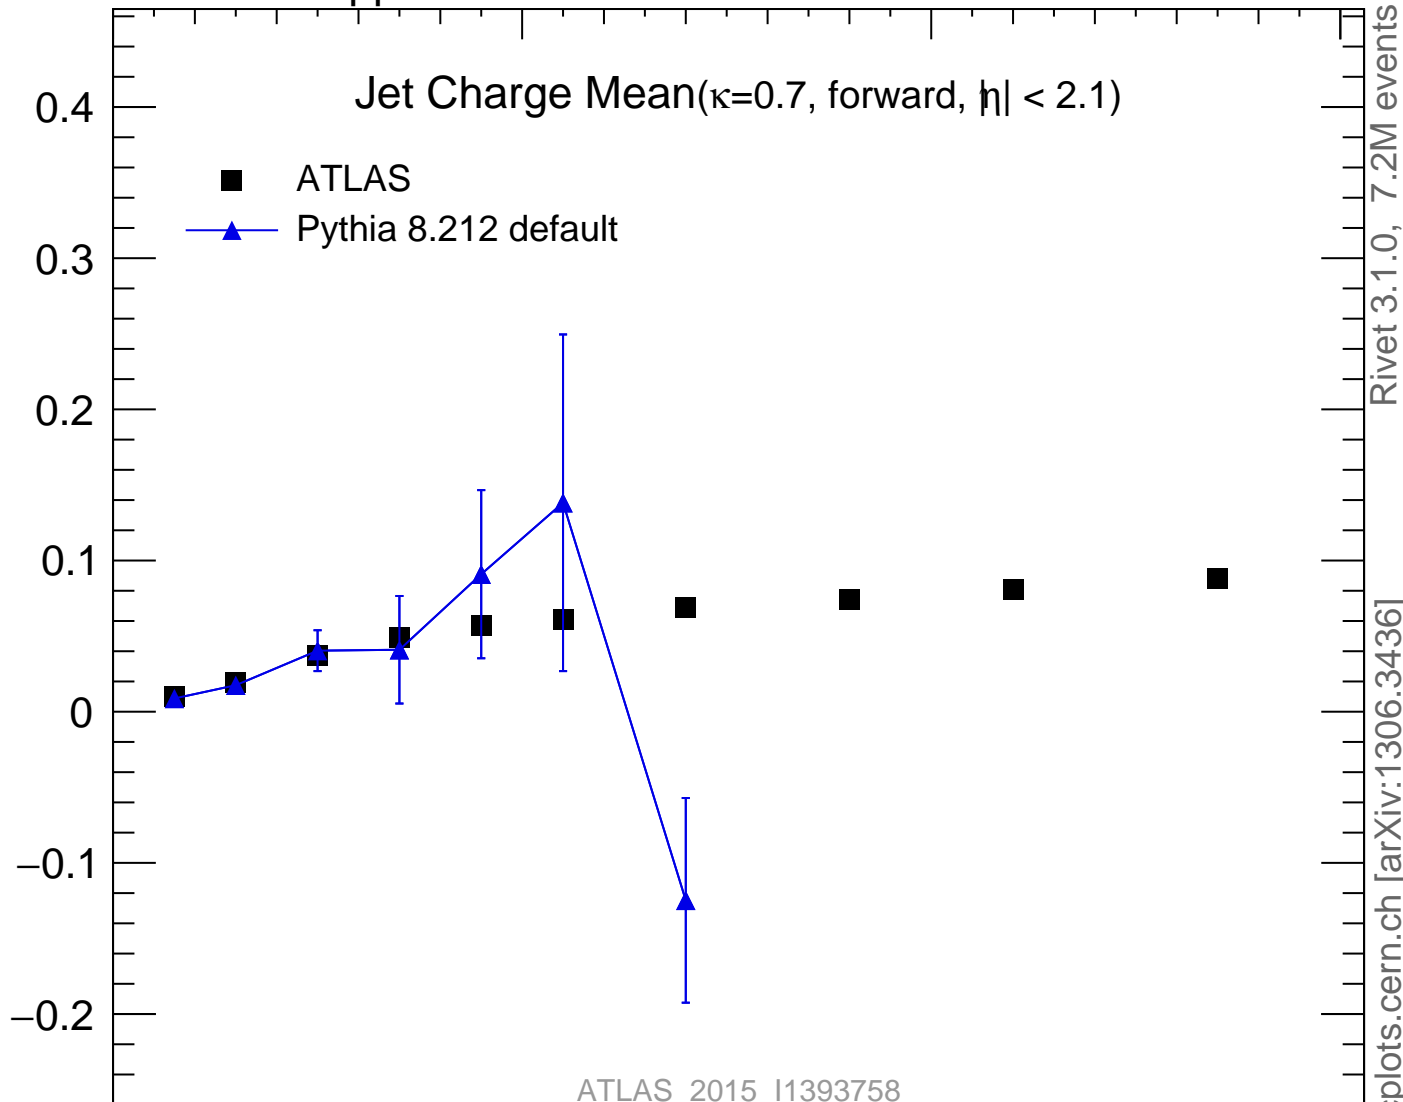

Jet Charge Mean($\kappa=0.7$, forward, $|\eta| < 2.1$)

■ ATLAS
▲ Pythia 8.212 default

ATLAS_2015_I1393758

Rivet 3.1.0, 7.2M events
mcplots.cern.ch [arXiv:1306.3436]