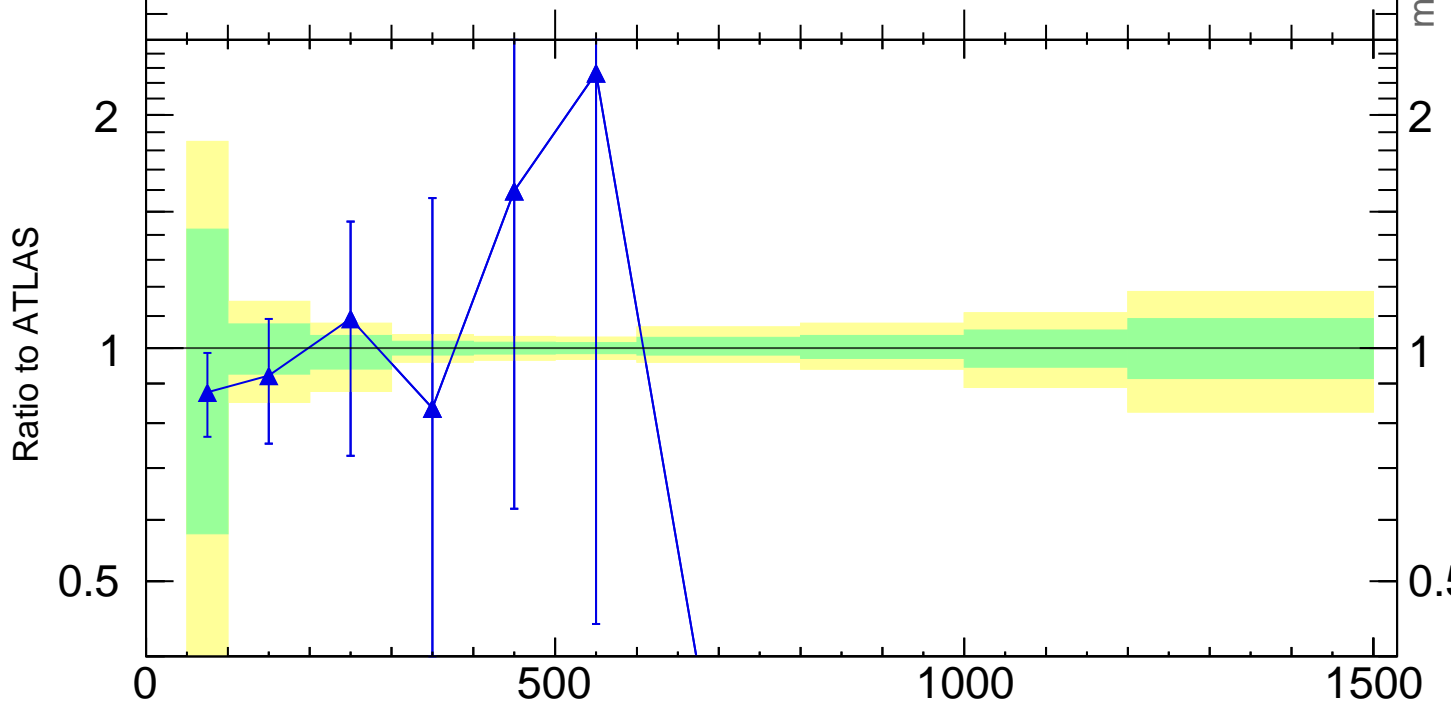

Jet Charge Mean($\kappa=0.7$, forward, $|\eta| < 2.1$)

■ ATLAS
▲ Pythia 8.212 default

ATLAS_2015_I1393758

Rivet 3.1.0, 7.2M events
mcplots.cern.ch [arXiv:1306.3436]