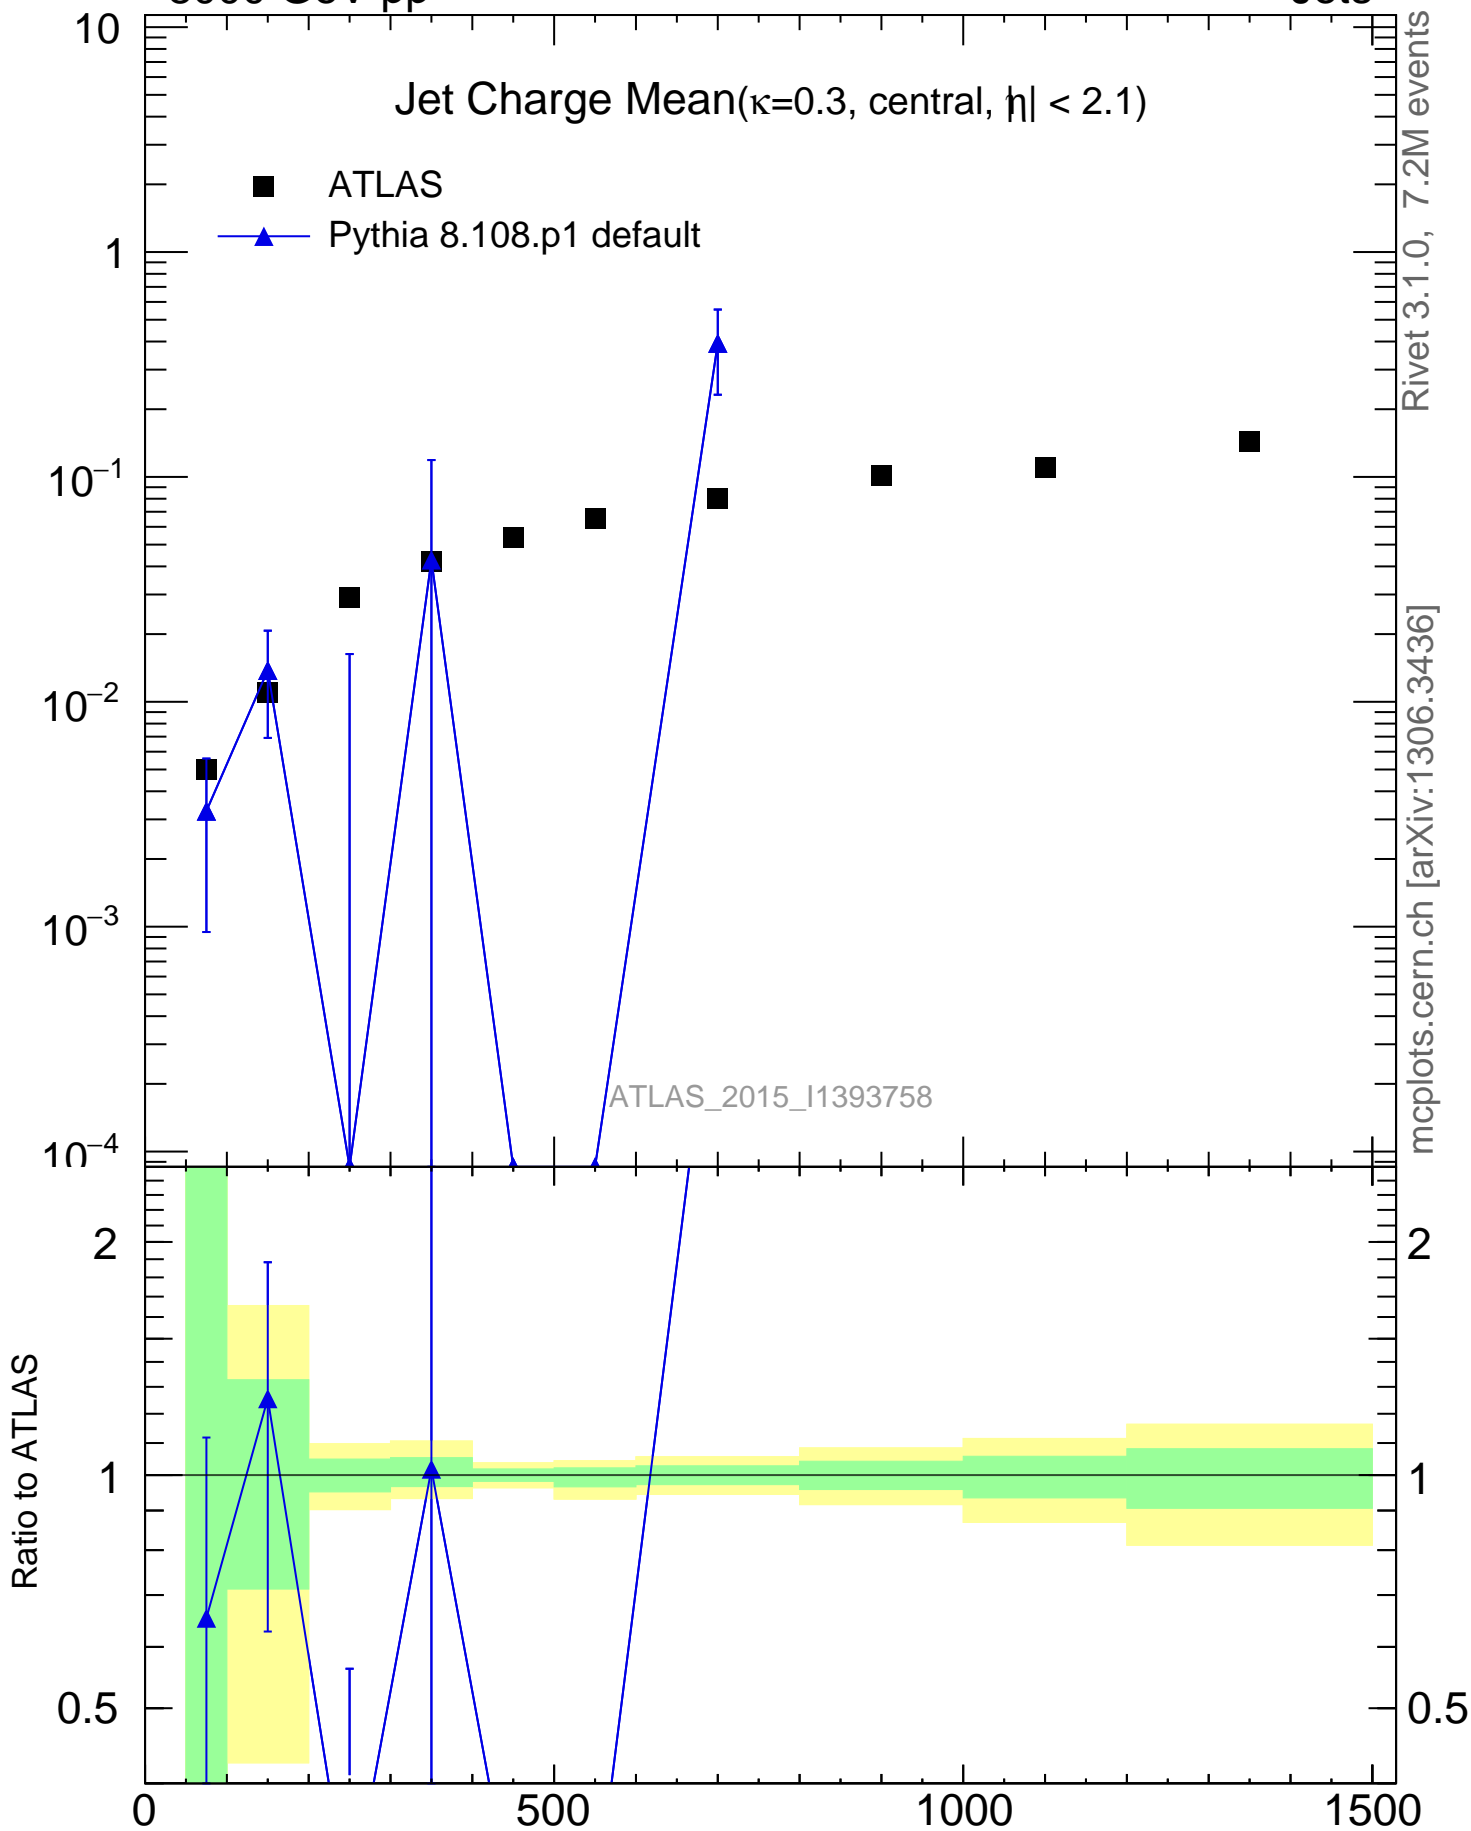

Jet Charge Mean( $\kappa=0.3$ , central,  $|\eta| < 2.1$ )

- ATLAS
- ▲ Pythia 8.108.p1 default

Rivet 3.1.0, 7.2M events

mcplots.cern.ch [arXiv:1306.3436]

ATLAS\_2015\_I1393758