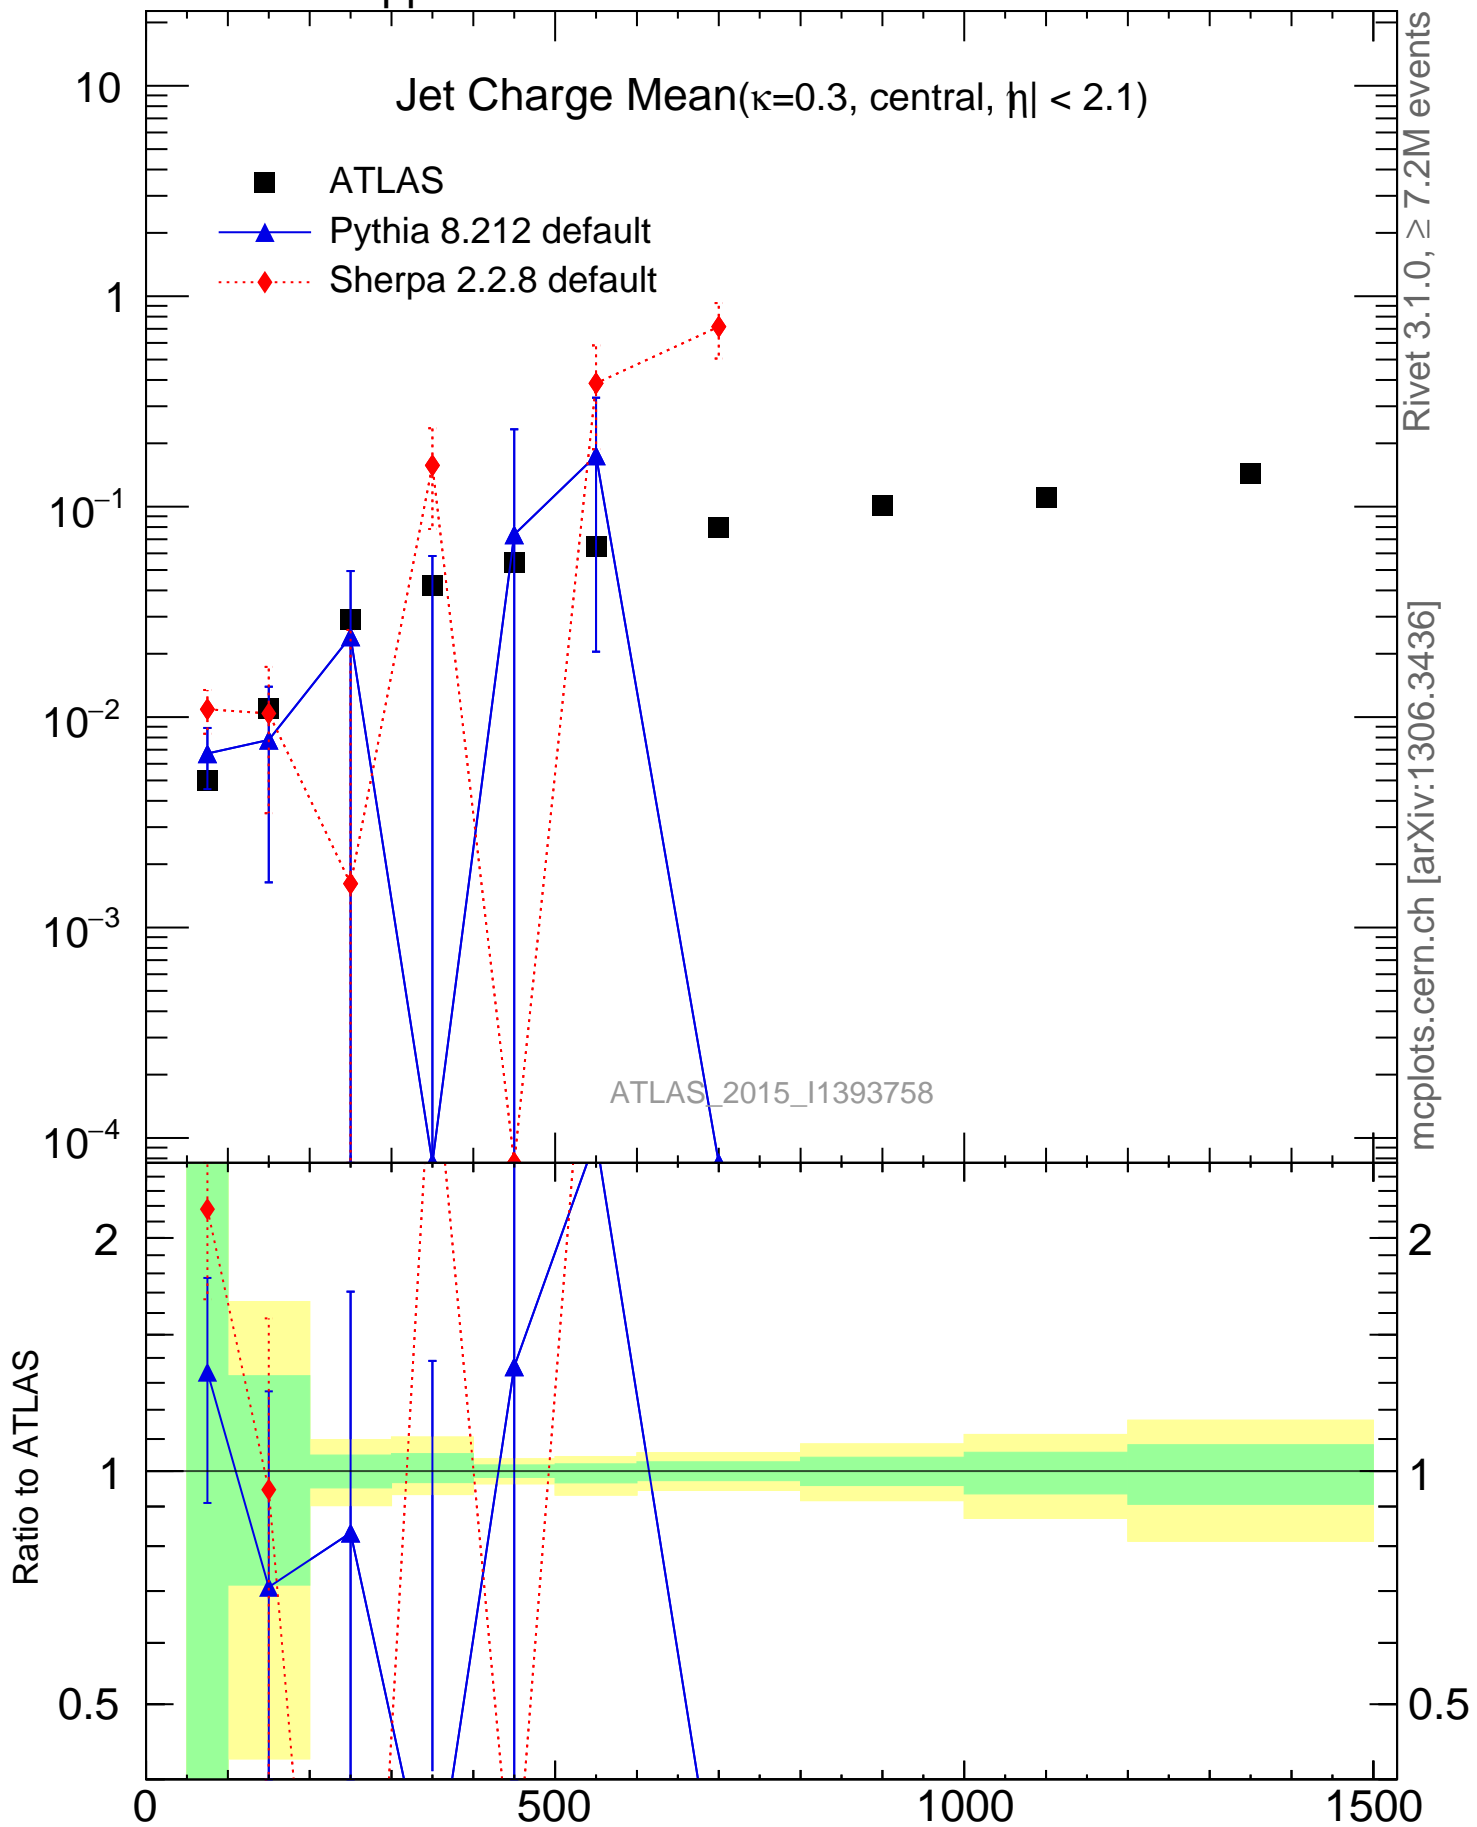

Jet Charge Mean($\kappa=0.3$, central, $|\eta| < 2.1$)

- ATLAS
- ▲ Pythia 8.212 default
- ◆ Sherpa 2.2.8 default

Rivet 3.1.0, ≥ 7.2 M events

mcplots.cern.ch [arXiv:1306.3436]

ATLAS_2015_I1393758

Ratio to ATLAS

2

1

0.5

0

500

1000

1500