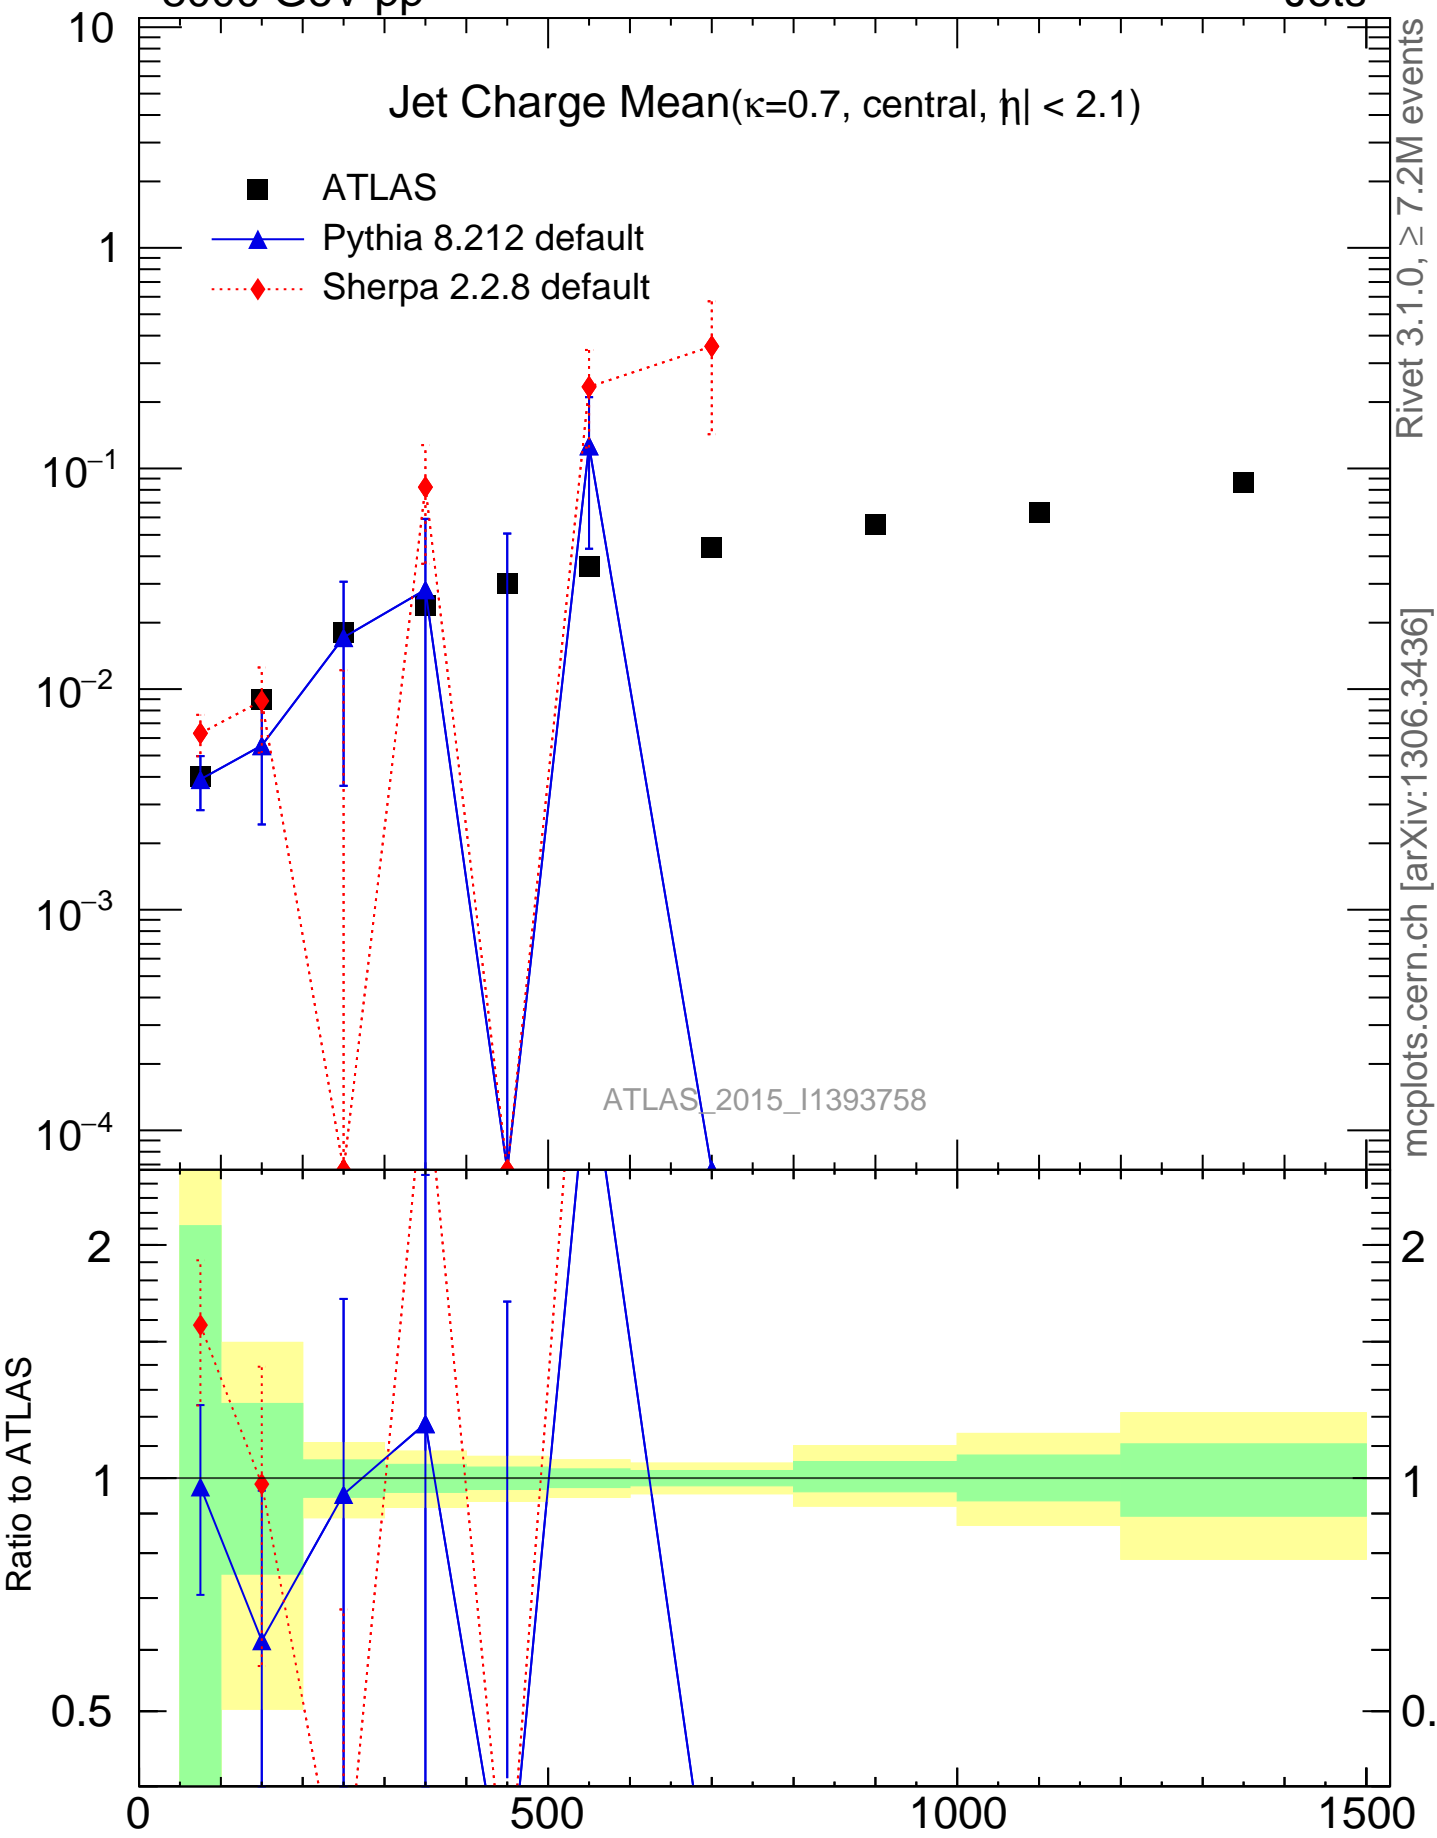

Jet Charge Mean($\kappa=0.7$, central, $|\eta| < 2.1$)

- ATLAS
- ▲ Pythia 8.212 default
- ◆ Sherpa 2.2.8 default

Rivet 3.1.0, $\geq 7.2M$ events
mcplots.cern.ch [arXiv:1306.3436]