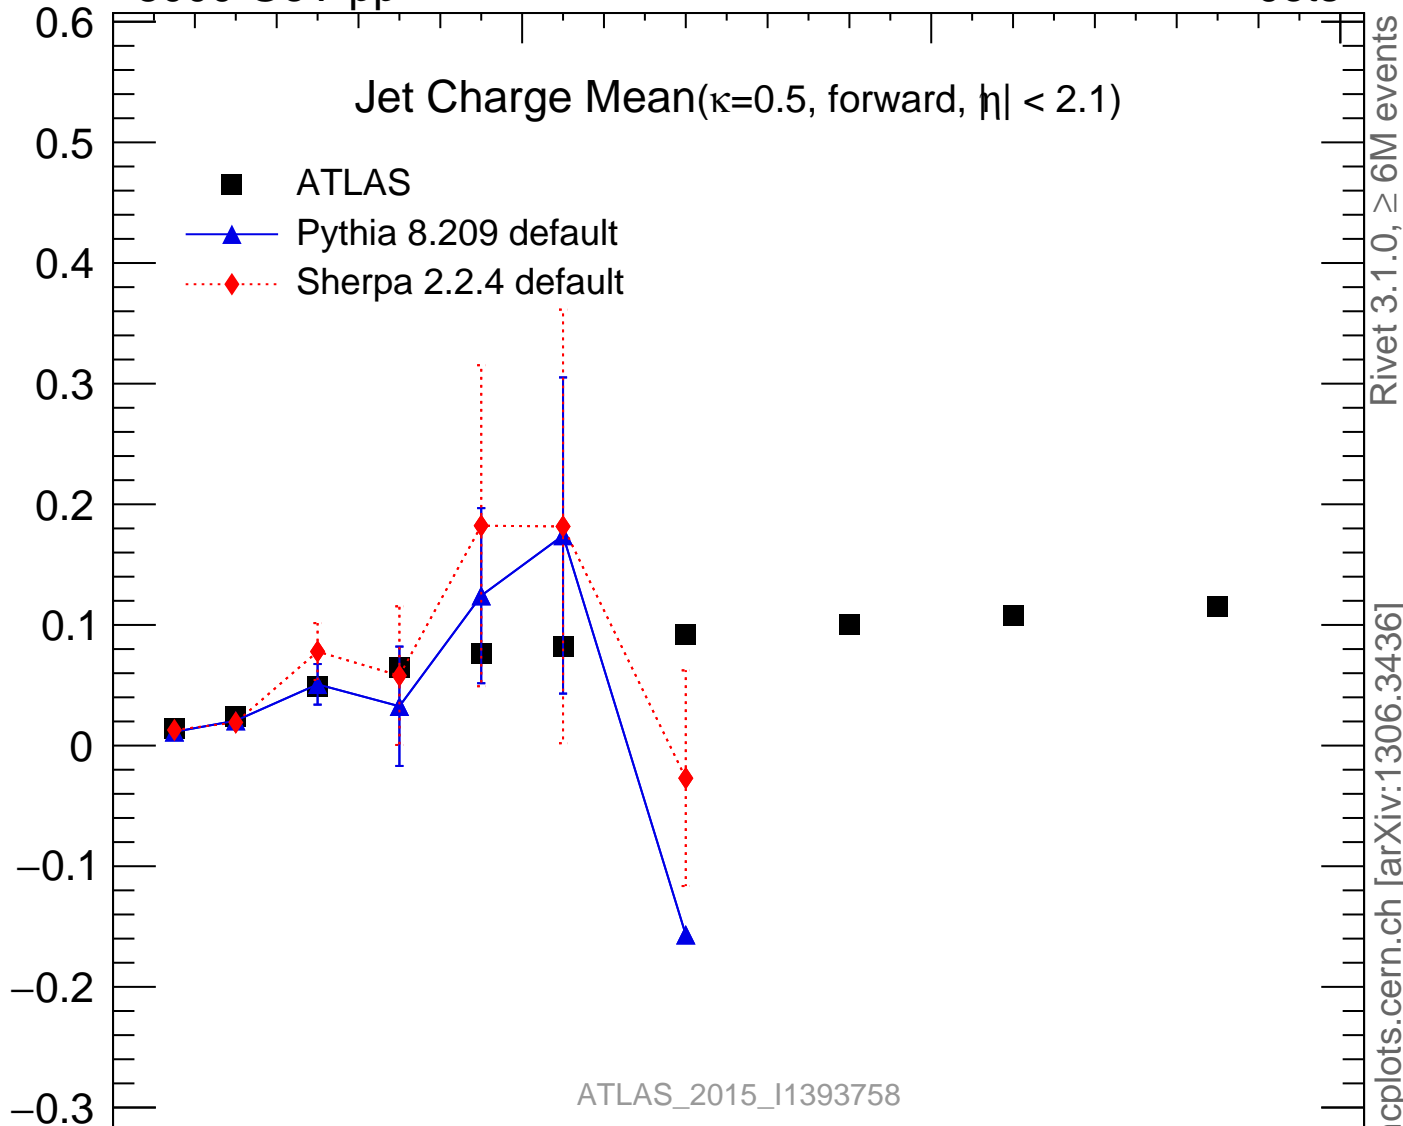

Jet Charge Mean($\kappa=0.5$, forward, $|\eta| < 2.1$)

- ATLAS
- ▲ Pythia 8.209 default
- ◆ Sherpa 2.2.4 default

ATLAS_2015_I1393758

Rivet 3.1.0, $\geq 6M$ events
mcplots.cern.ch [arXiv:1306.3436]