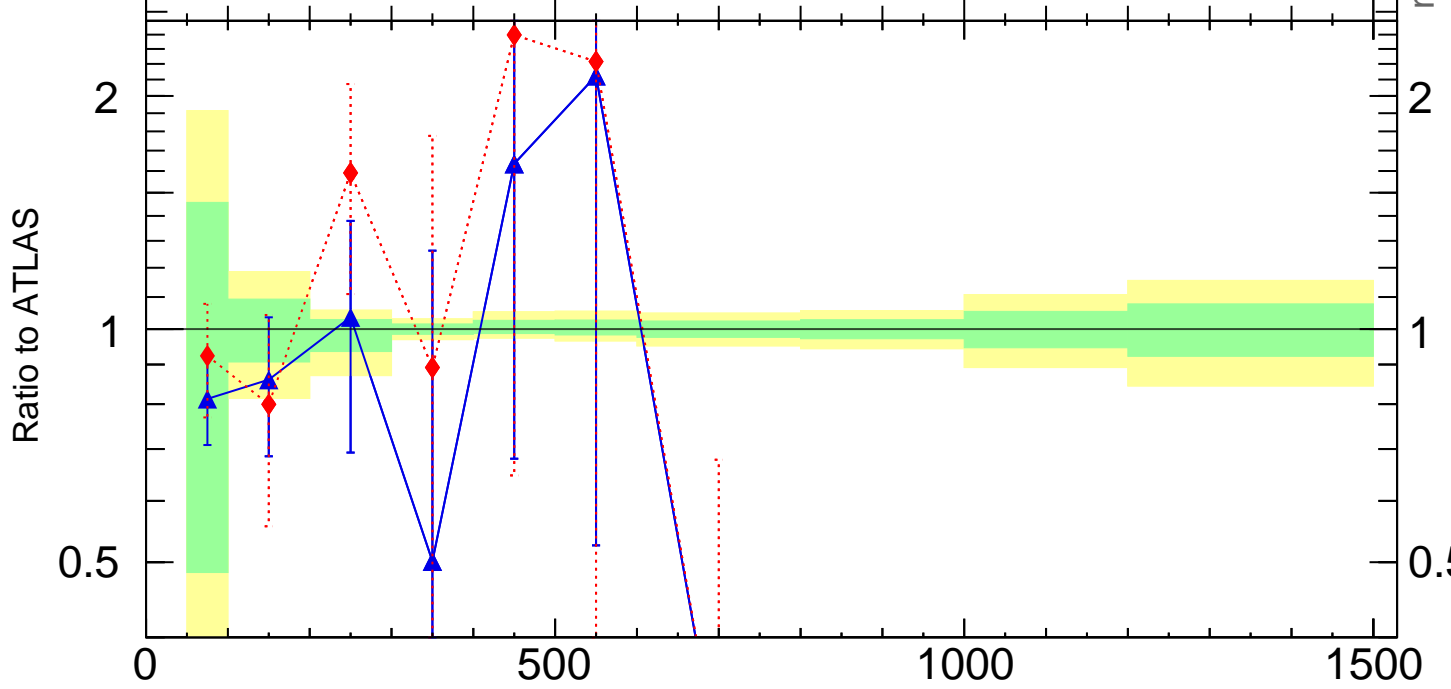

Jet Charge Mean($\kappa=0.5$, forward, $|\eta| < 2.1$)

- ATLAS
- ▲ Pythia 8.209 default
- ◆ Sherpa 2.2.4 default

ATLAS_2015_I1393758

Rivet 3.1.0, $\geq 6M$ events
mcplots.cern.ch [arXiv:1306.3436]