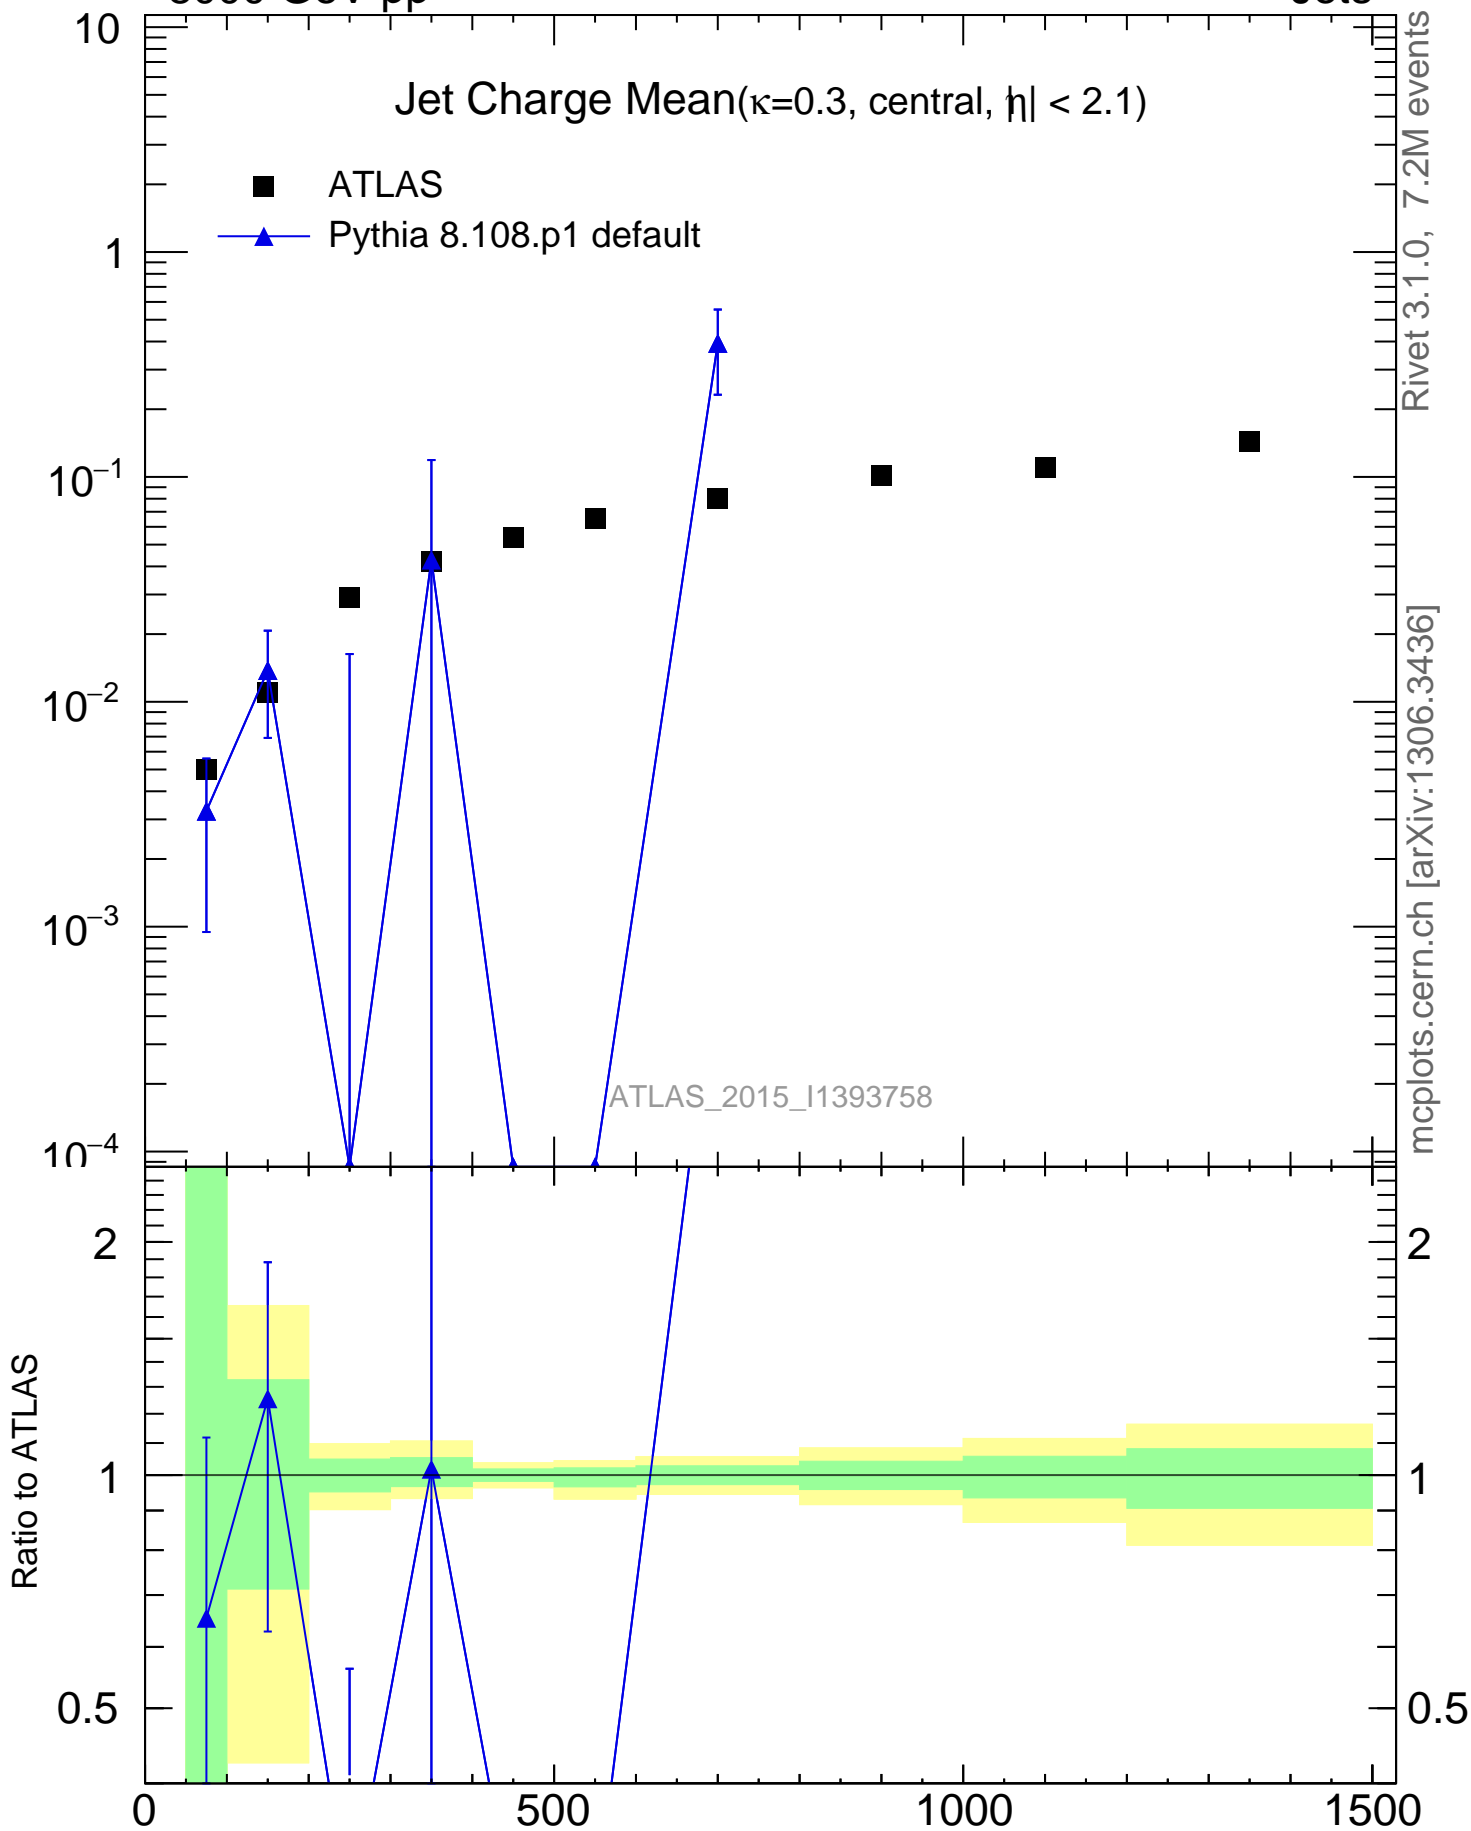

Jet Charge Mean($\kappa=0.3$, central, $|\eta| < 2.1$)

- ATLAS
- ▲ Pythia 8.108.p1 default

Rivet 3.1.0, 7.2M events

mcplots.cern.ch [arXiv:1306.3436]

ATLAS_2015_I1393758