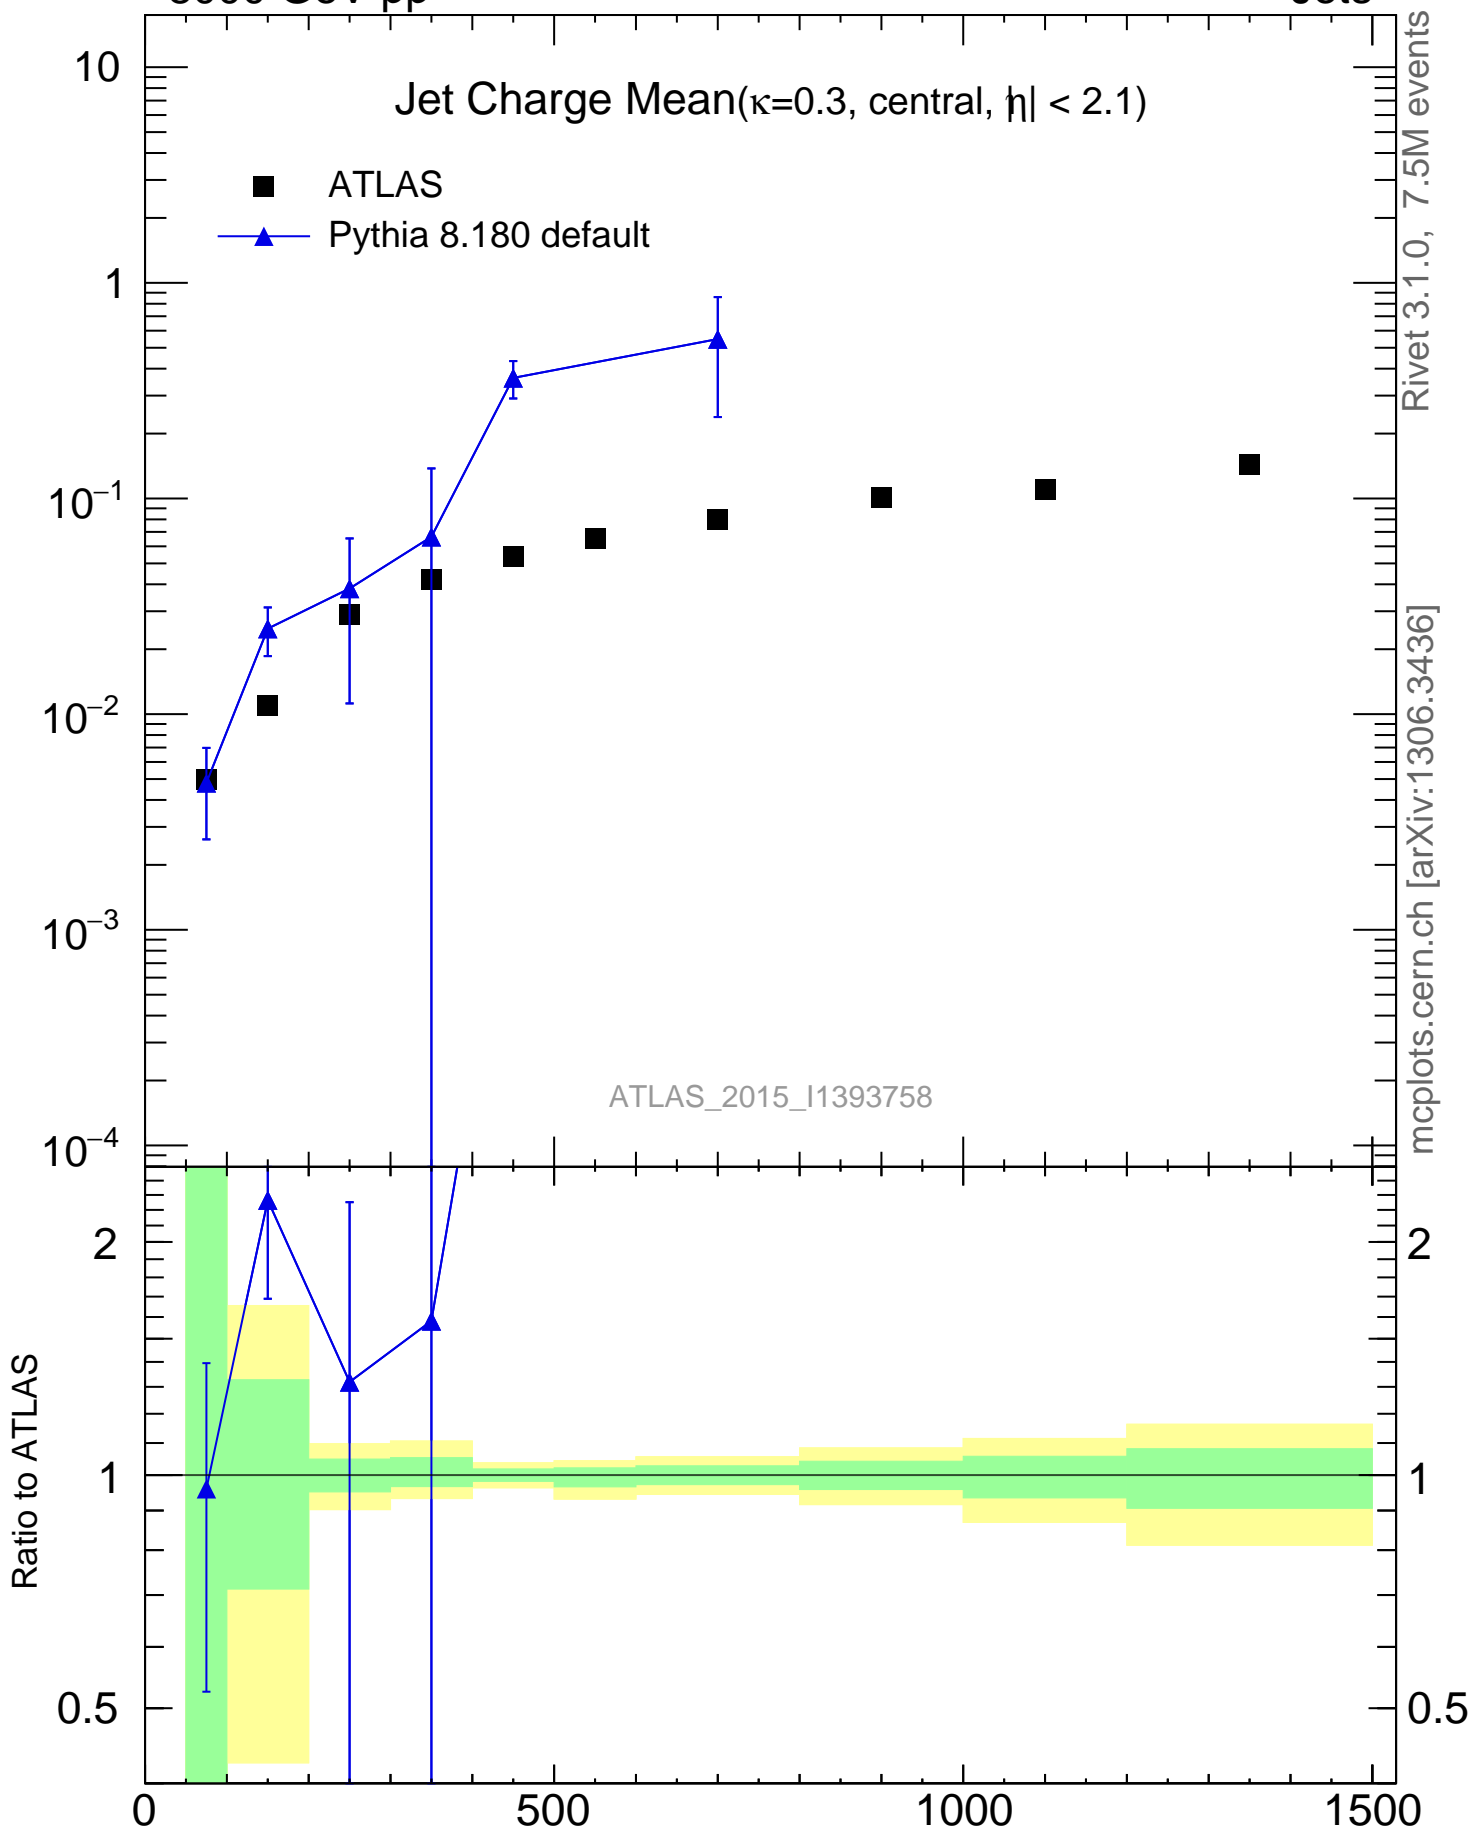

Jet Charge Mean($\kappa=0.3$, central, $|\eta| < 2.1$)

- ATLAS
- ▲ Pythia 8.180 default

ATLAS_2015_I1393758

Rivet 3.1.0, 7.5M events
mcplots.cern.ch [arXiv:1306.3436]