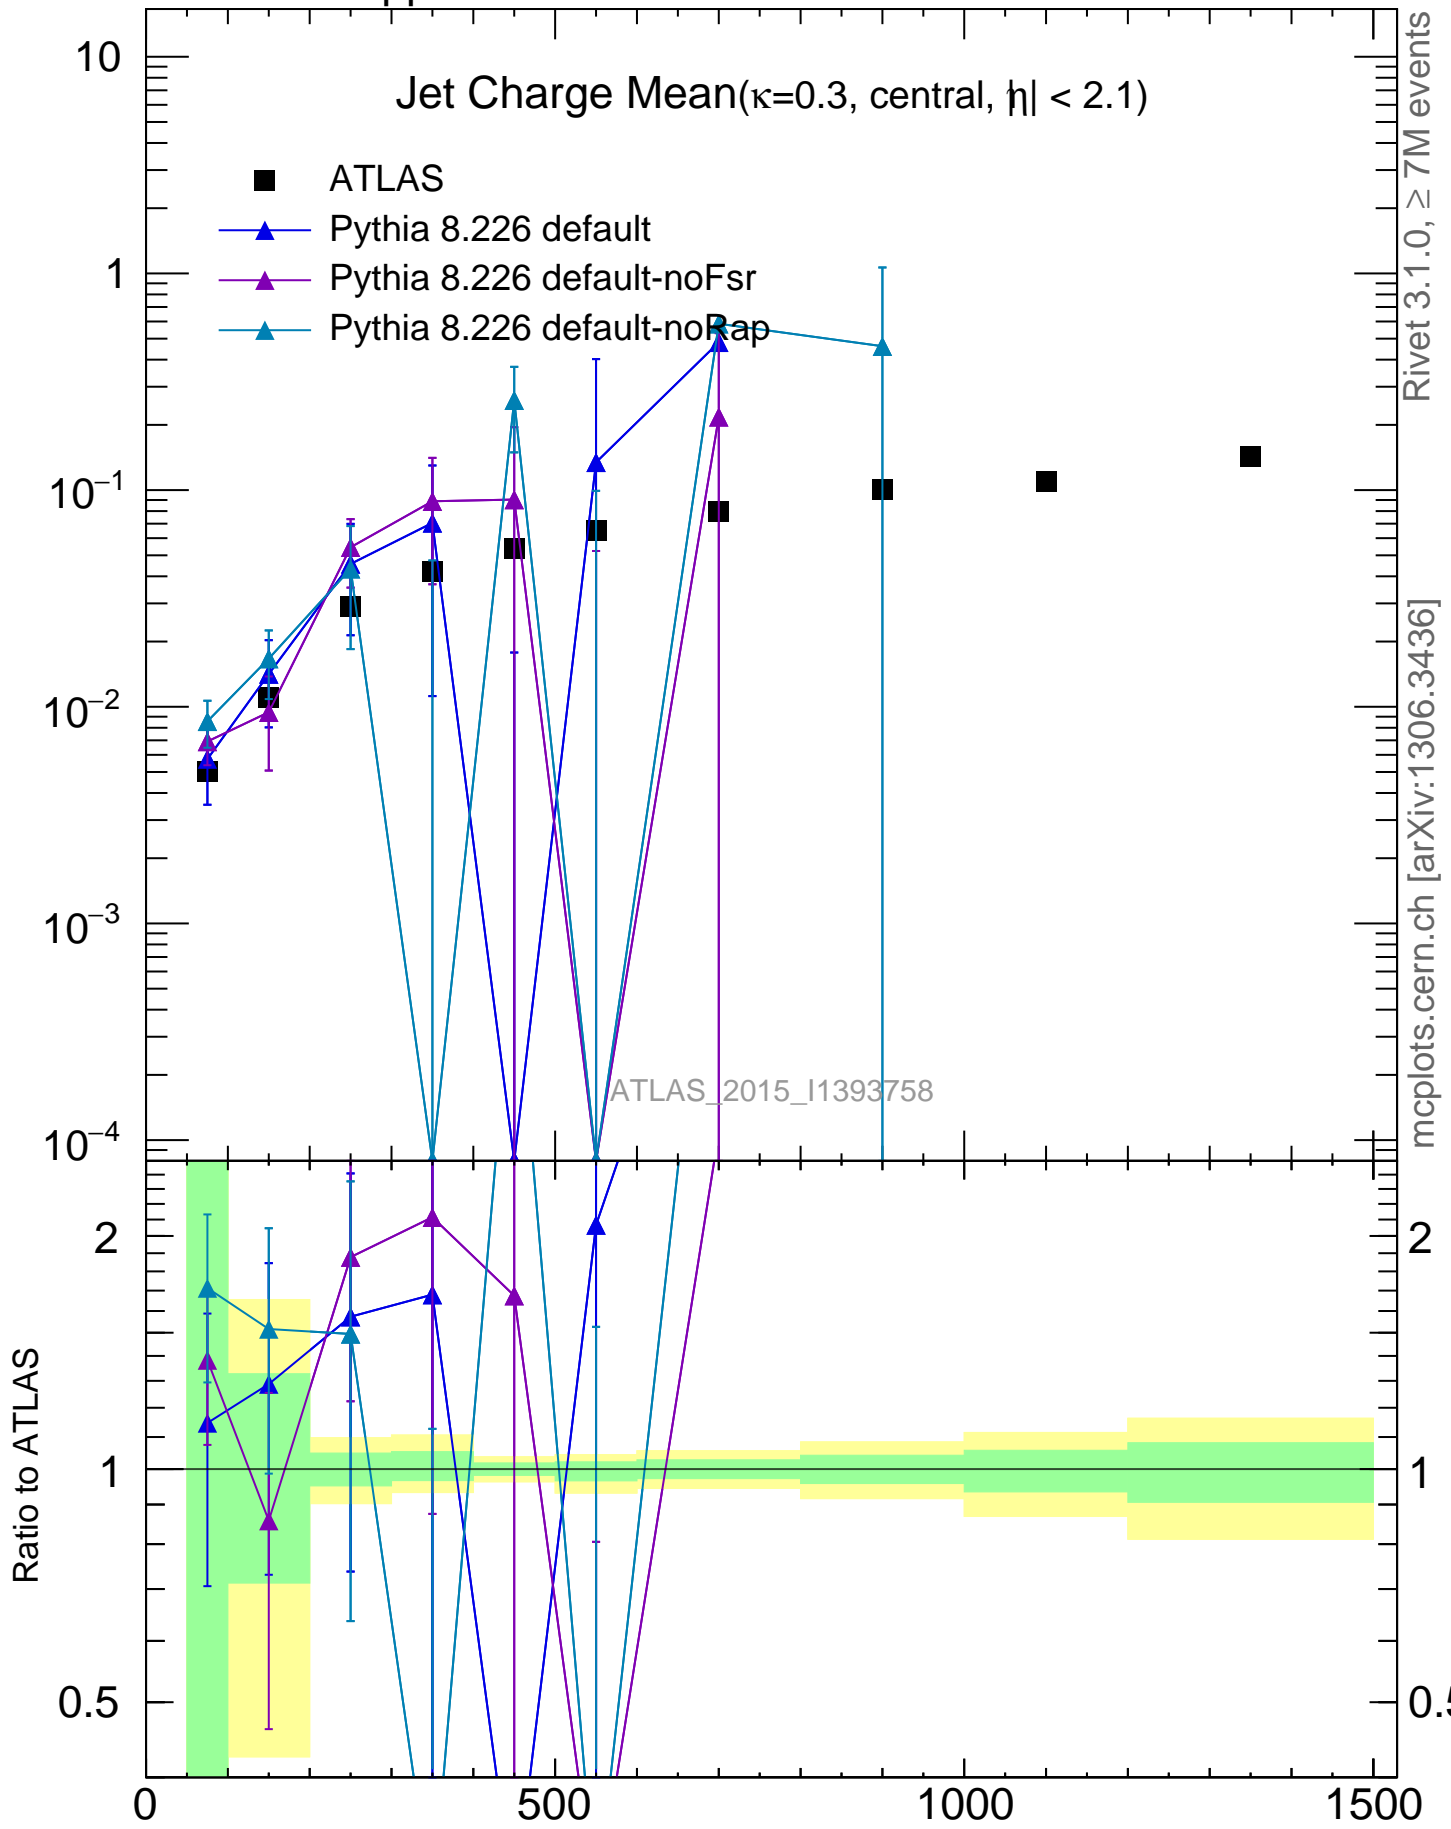

Jet Charge Mean($\kappa=0.3$, central, $|\eta| < 2.1$)

- ATLAS
- ▲ Pythia 8.226 default
- ▲ Pythia 8.226 default-noFsr
- ▲ Pythia 8.226 default-noRap

ATLAS_2015_I1393758

mcplots.cern.ch [arXiv:1306.3436]

Rivet 3.1.0, $\geq 7M$ events

Ratio to ATLAS

0 500 1000 1500