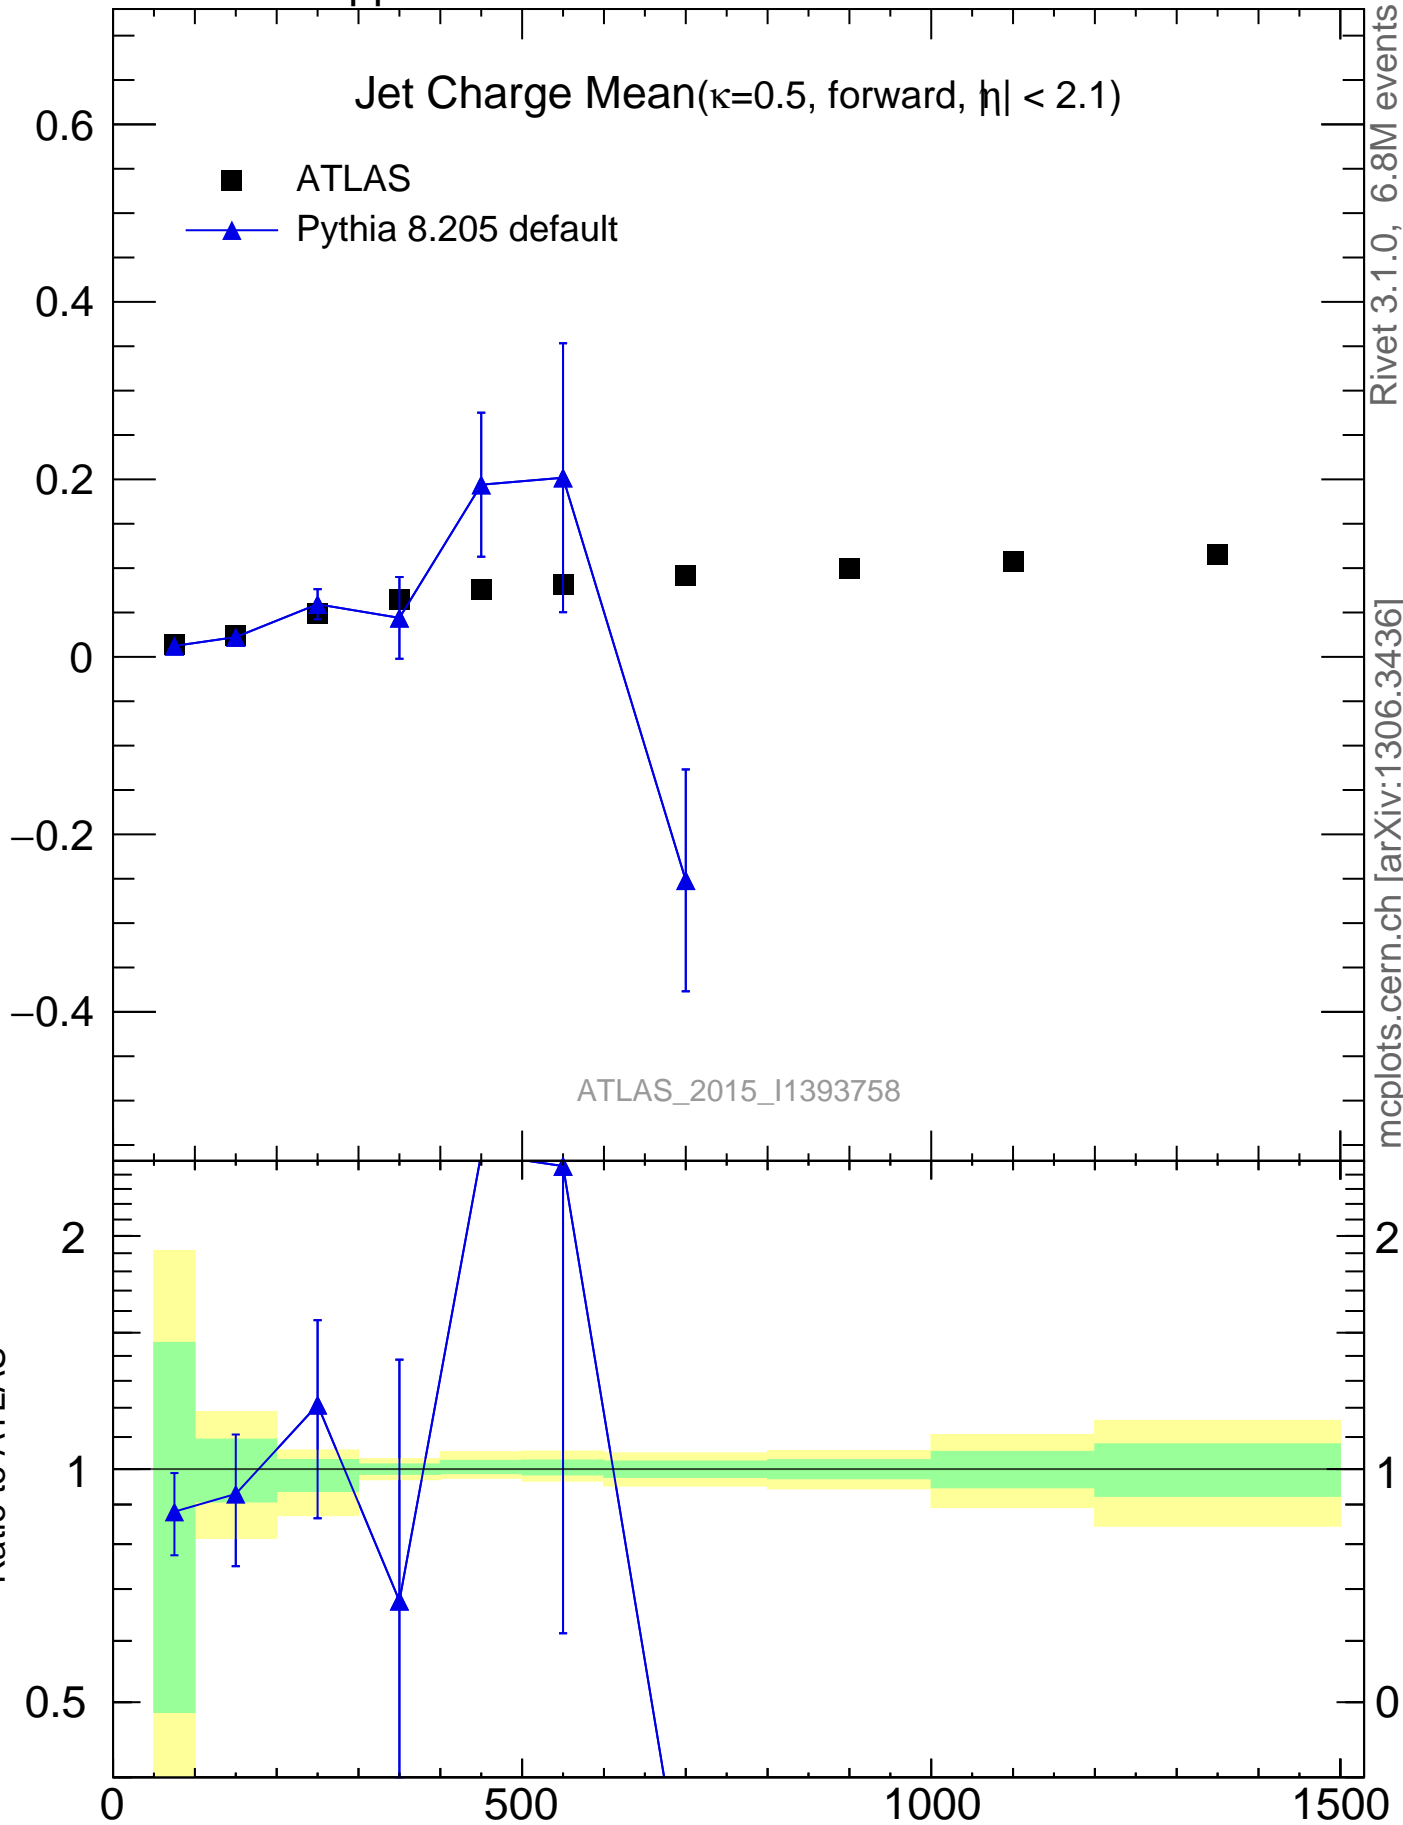

Jet Charge Mean($\kappa=0.5$, forward, $|\eta| < 2.1$)

■ ATLAS
▲ Pythia 8.205 default

Rivet 3.1.0, 6.8M events
mcplots.cern.ch [arXiv:1306.3436]