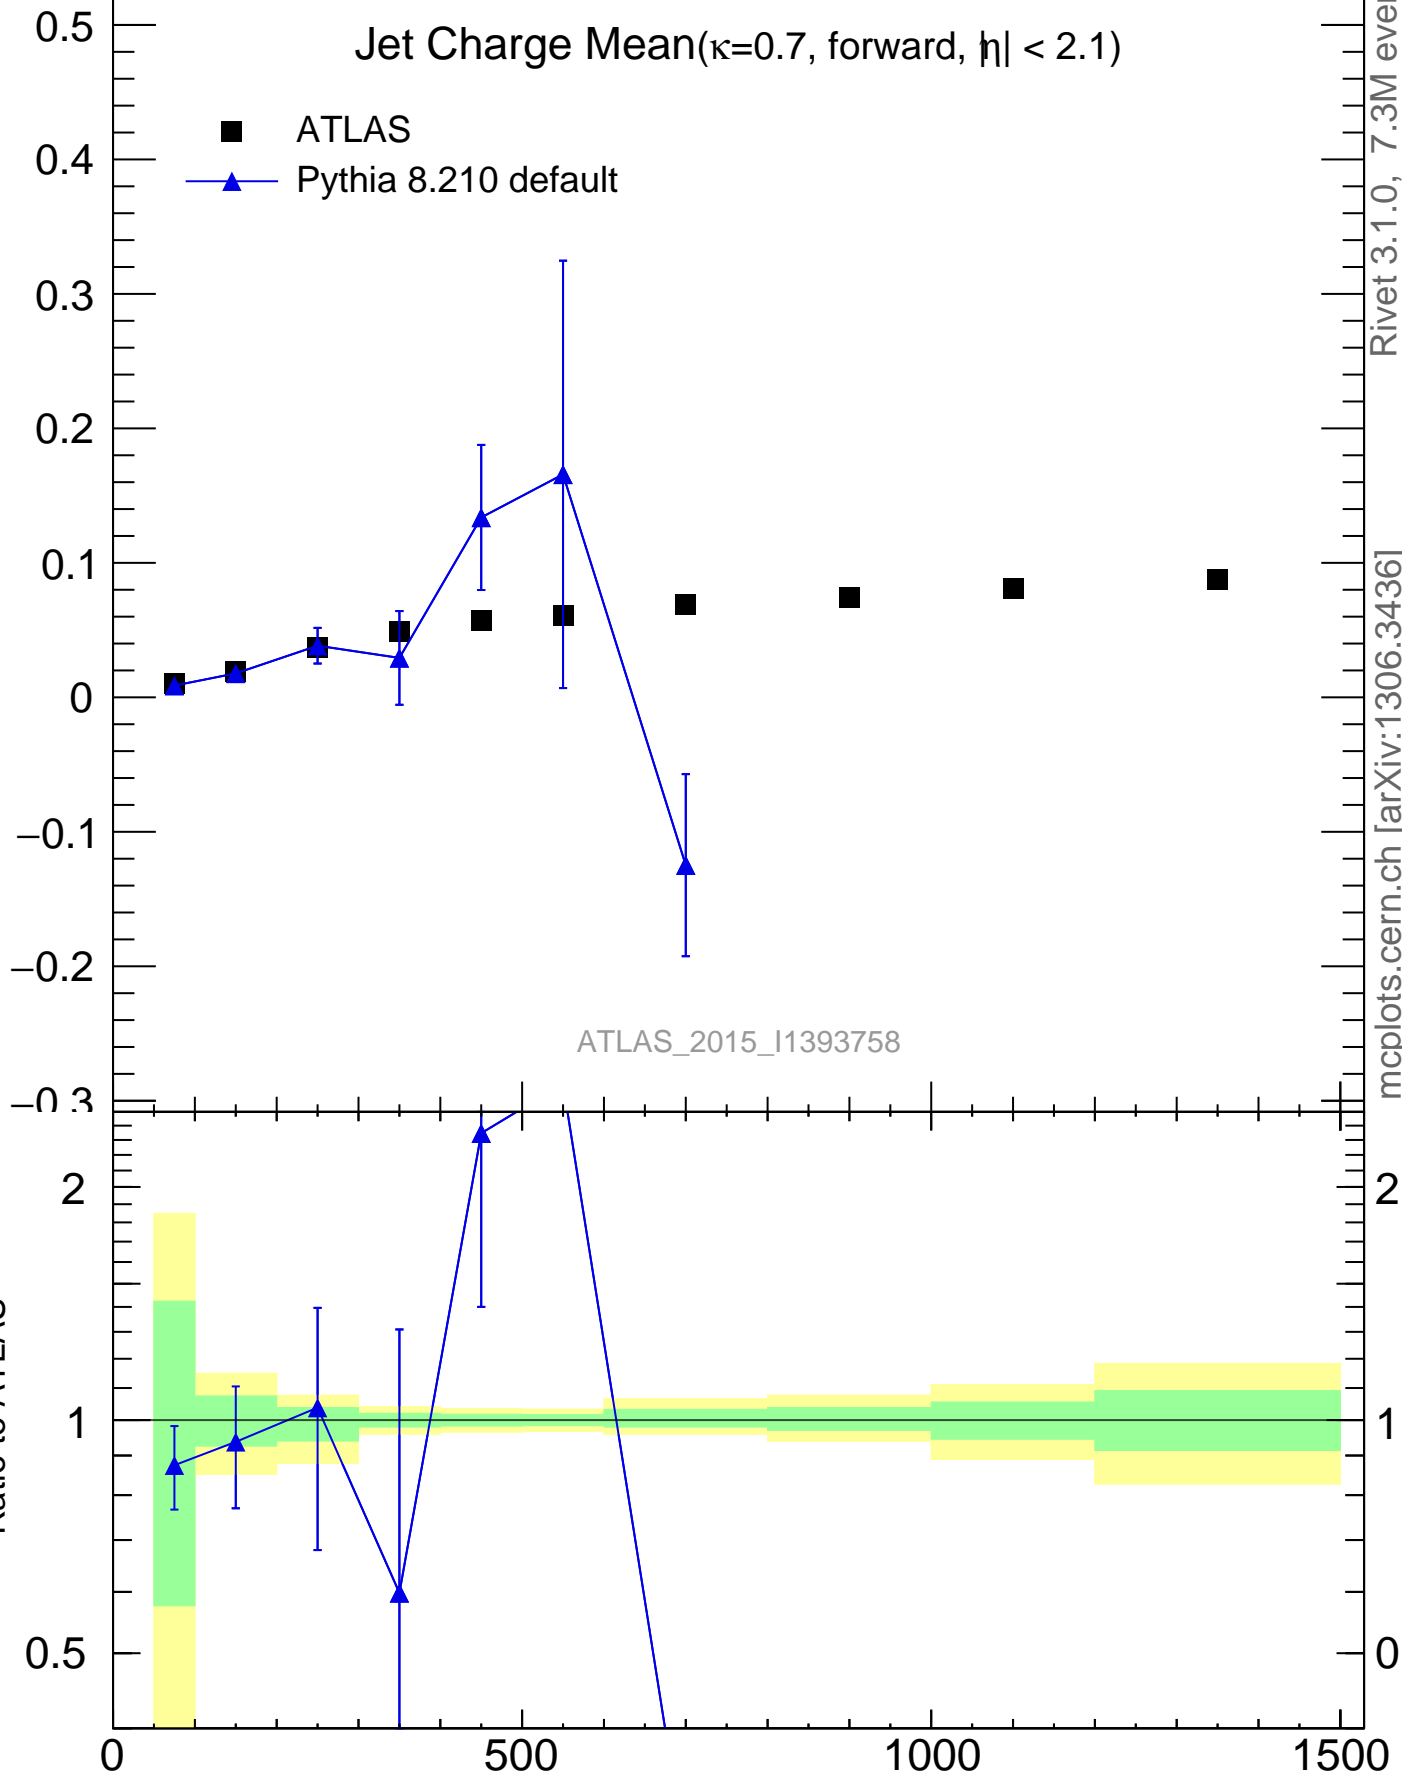

Jet Charge Mean($\kappa=0.7$, forward, $|\eta| < 2.1$)

■ ATLAS
▲ Pythia 8.210 default

ATLAS_2015_I1393758

Rivet 3.1.0, 7.3M events
mcplots.cern.ch [arXiv:1306.3436]