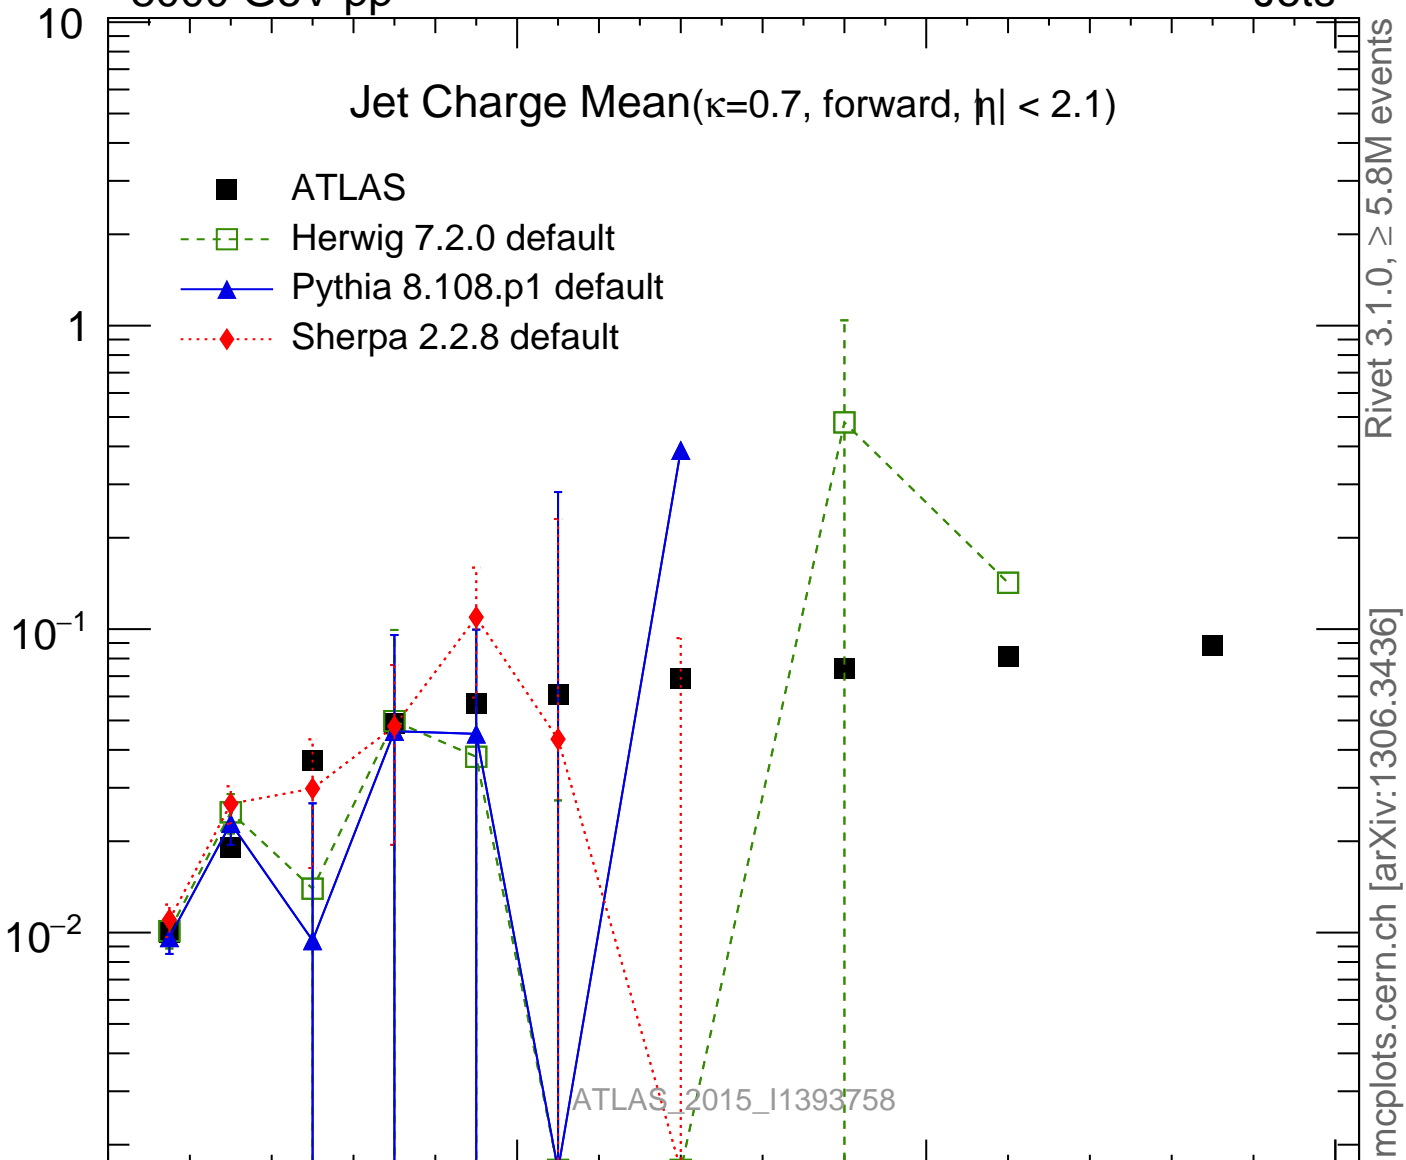

Jet Charge Mean($\kappa=0.7$, forward, $|\eta| < 2.1$)

- ATLAS
- - □ Herwig 7.2.0 default
- - ▲ Pythia 8.108.p1 default
- - ◆ Sherpa 2.2.8 default

Rivet 3.1.0, $\geq 5.8M$ events

mcplots.cern.ch [arXiv:1306.3436]