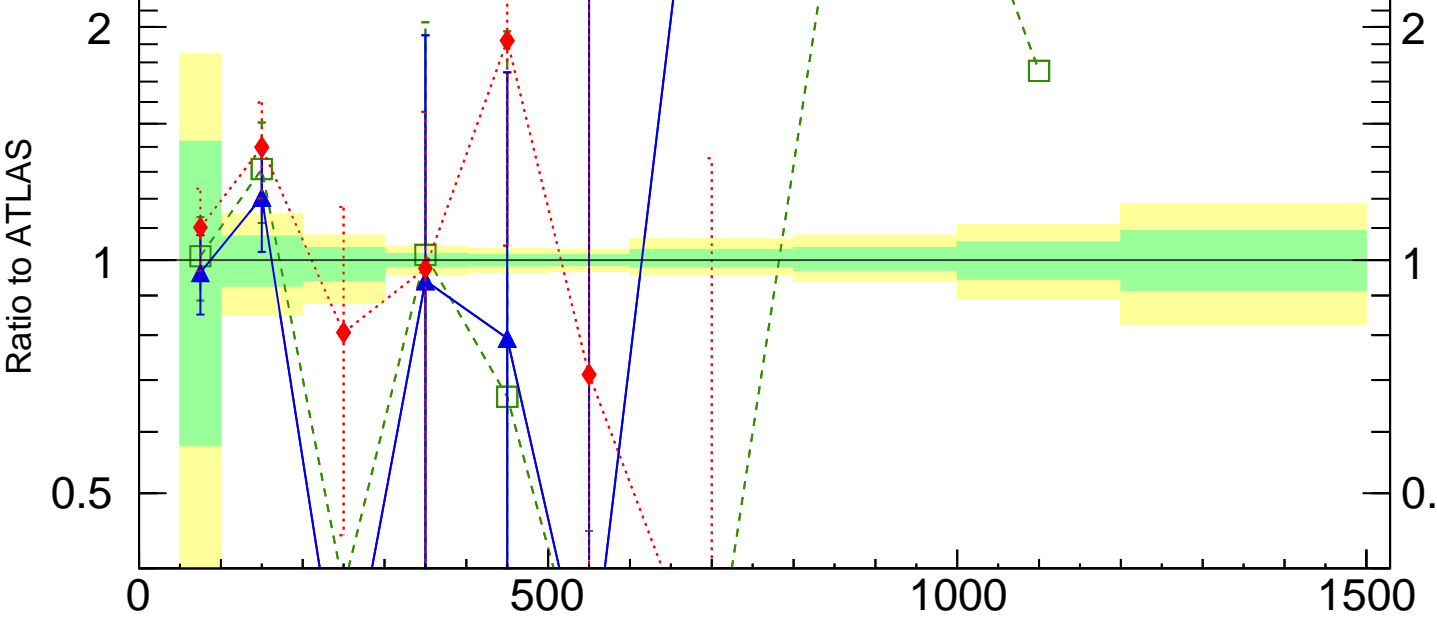

Jet Charge Mean($\kappa=0.7$, forward, $|\eta| < 2.1$)

- ATLAS
- - □ Herwig 7.2.0 default
- - ▲ Pythia 8.108.p1 default
- - ◆ Sherpa 2.2.8 default

Rivet 3.1.0, $\geq 5.8M$ events

mcplots.cern.ch [arXiv:1306.3436]