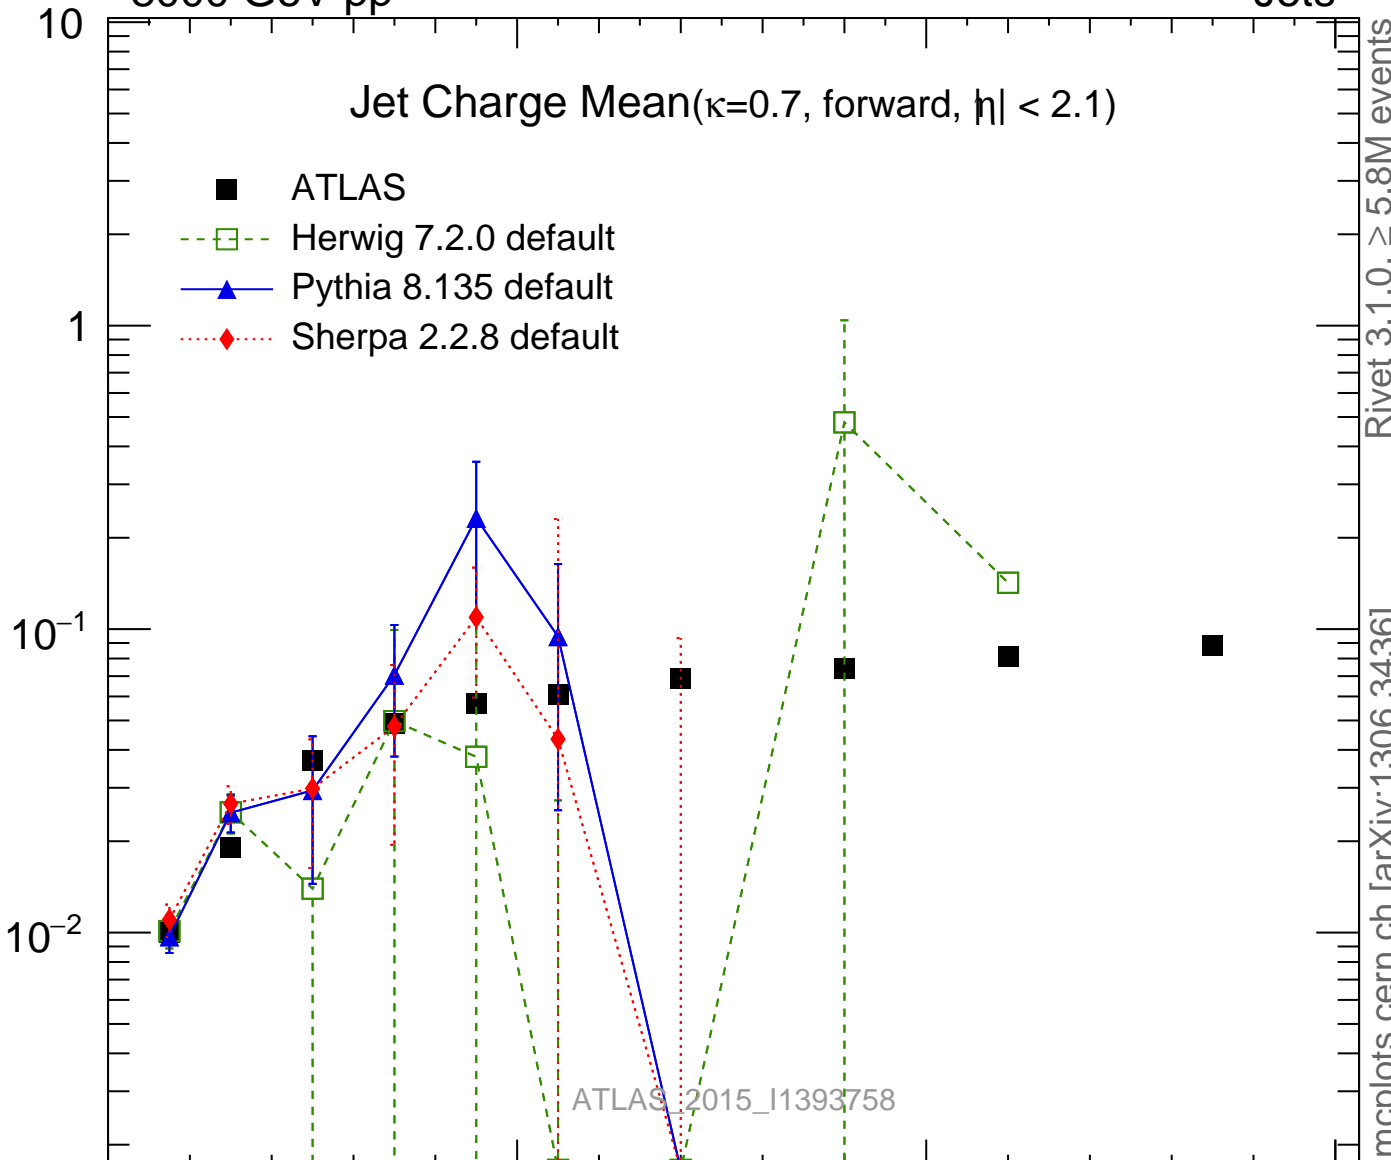

Jet Charge Mean($\kappa=0.7$, forward, $|\eta| < 2.1$)

- ATLAS
- - □ Herwig 7.2.0 default
- - ▲ Pythia 8.135 default
- - ◆ Sherpa 2.2.8 default

ATLAS_2015_I1393758

Rivet 3.1.0, $\geq 5.8M$ events
mcplots.cern.ch [arXiv:1306.3436]