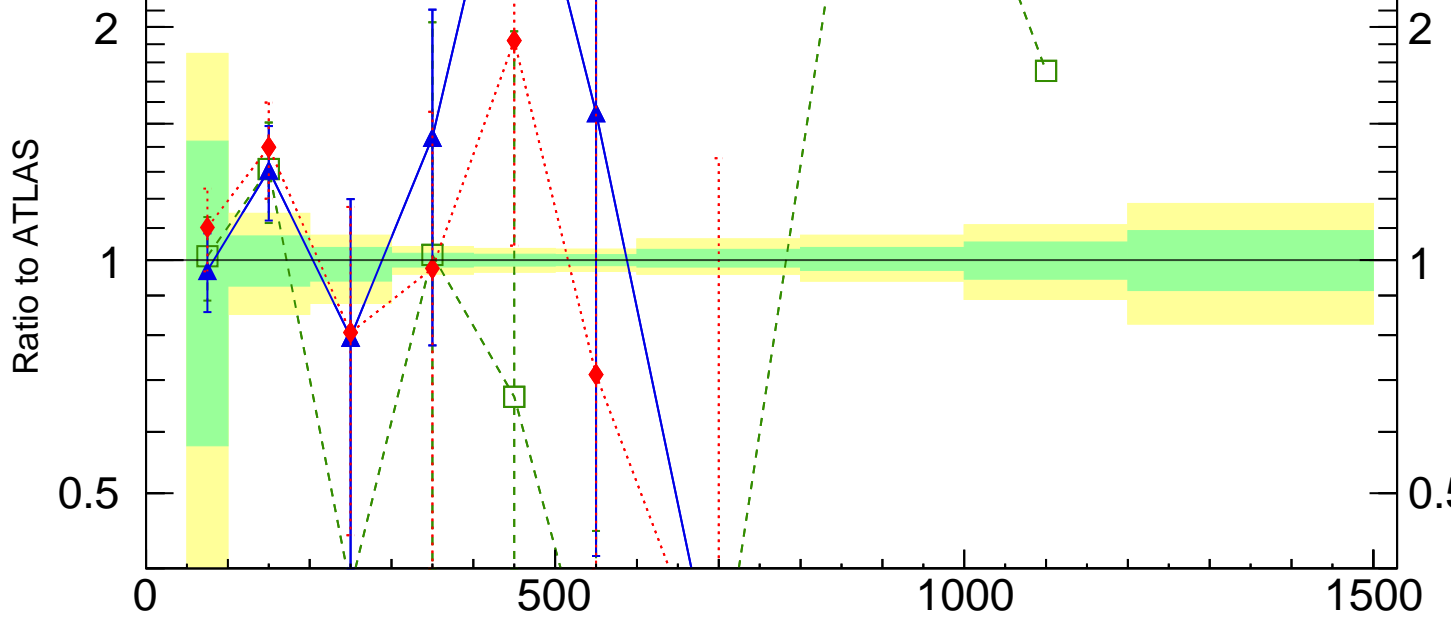

Jet Charge Mean($\kappa=0.7$, forward, $|\eta| < 2.1$)

- ATLAS
- - □ Herwig 7.2.0 default
- - ▲ Pythia 8.135 default
- - ◆ Sherpa 2.2.8 default

ATLAS_2015_I1393758

Rivet 3.1.0, $\geq 5.8M$ events
mcplots.cern.ch [arXiv:1306.3436]