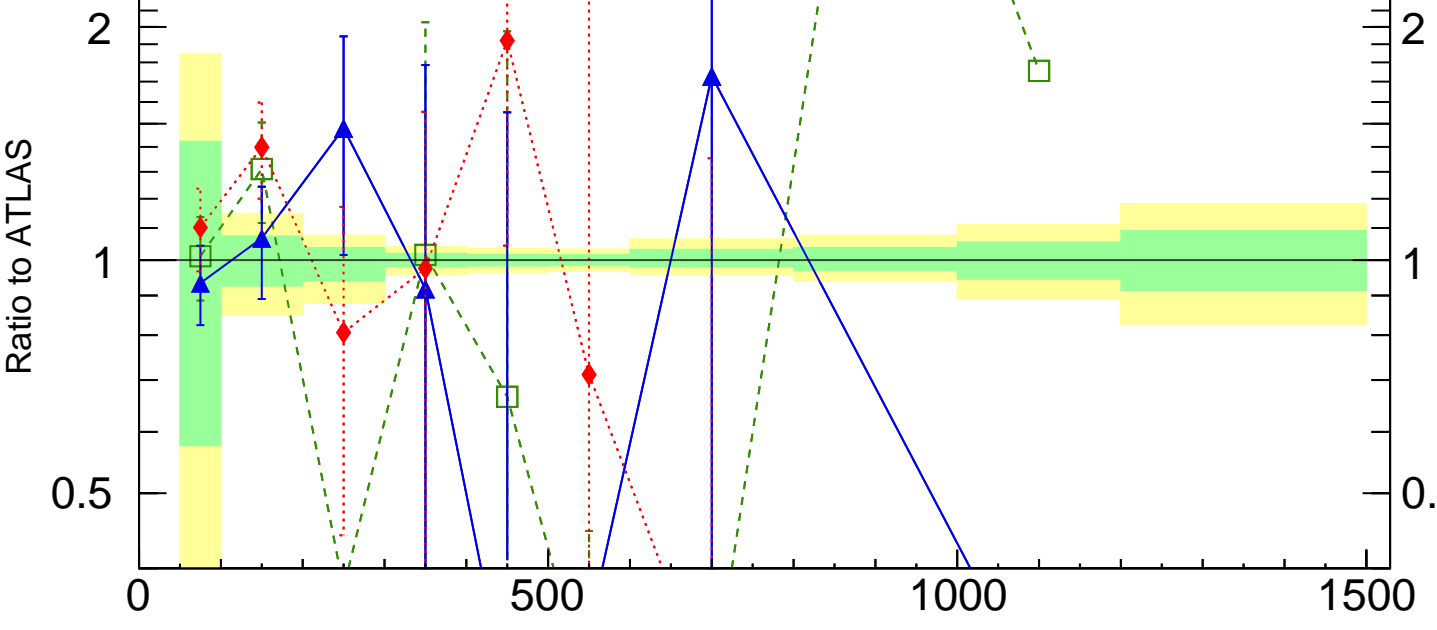

Jet Charge Mean($\kappa=0.7$, forward, $|\eta| < 2.1$)

- ATLAS
- - □ Herwig 7.2.0 default
- - ▲ Pythia 8.165 default
- - ◆ Sherpa 2.2.8 default

Rivet 3.1.0, $\geq 5.8M$ events
mcplots.cern.ch [arXiv:1306.3436]