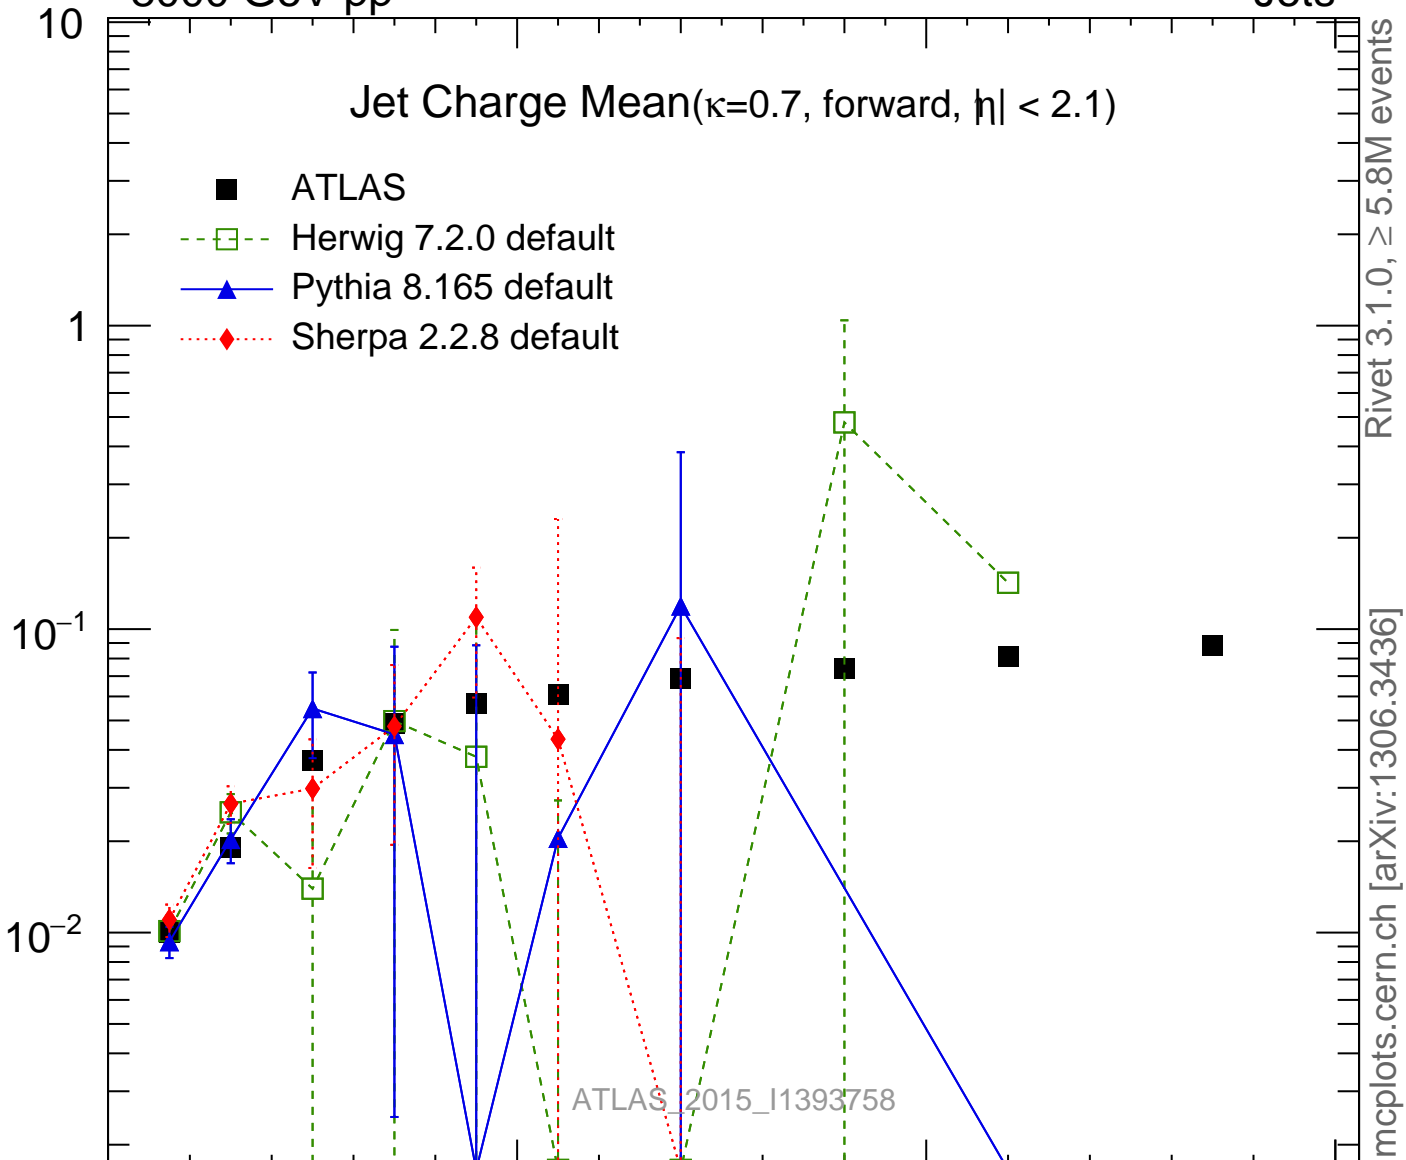

Jet Charge Mean($\kappa=0.7$, forward, $|\eta| < 2.1$)

- ATLAS
- - □ Herwig 7.2.0 default
- - ▲ Pythia 8.165 default
- - ◆ Sherpa 2.2.8 default

Rivet 3.1.0, $\geq 5.8M$ events
mcplots.cern.ch [arXiv:1306.3436]