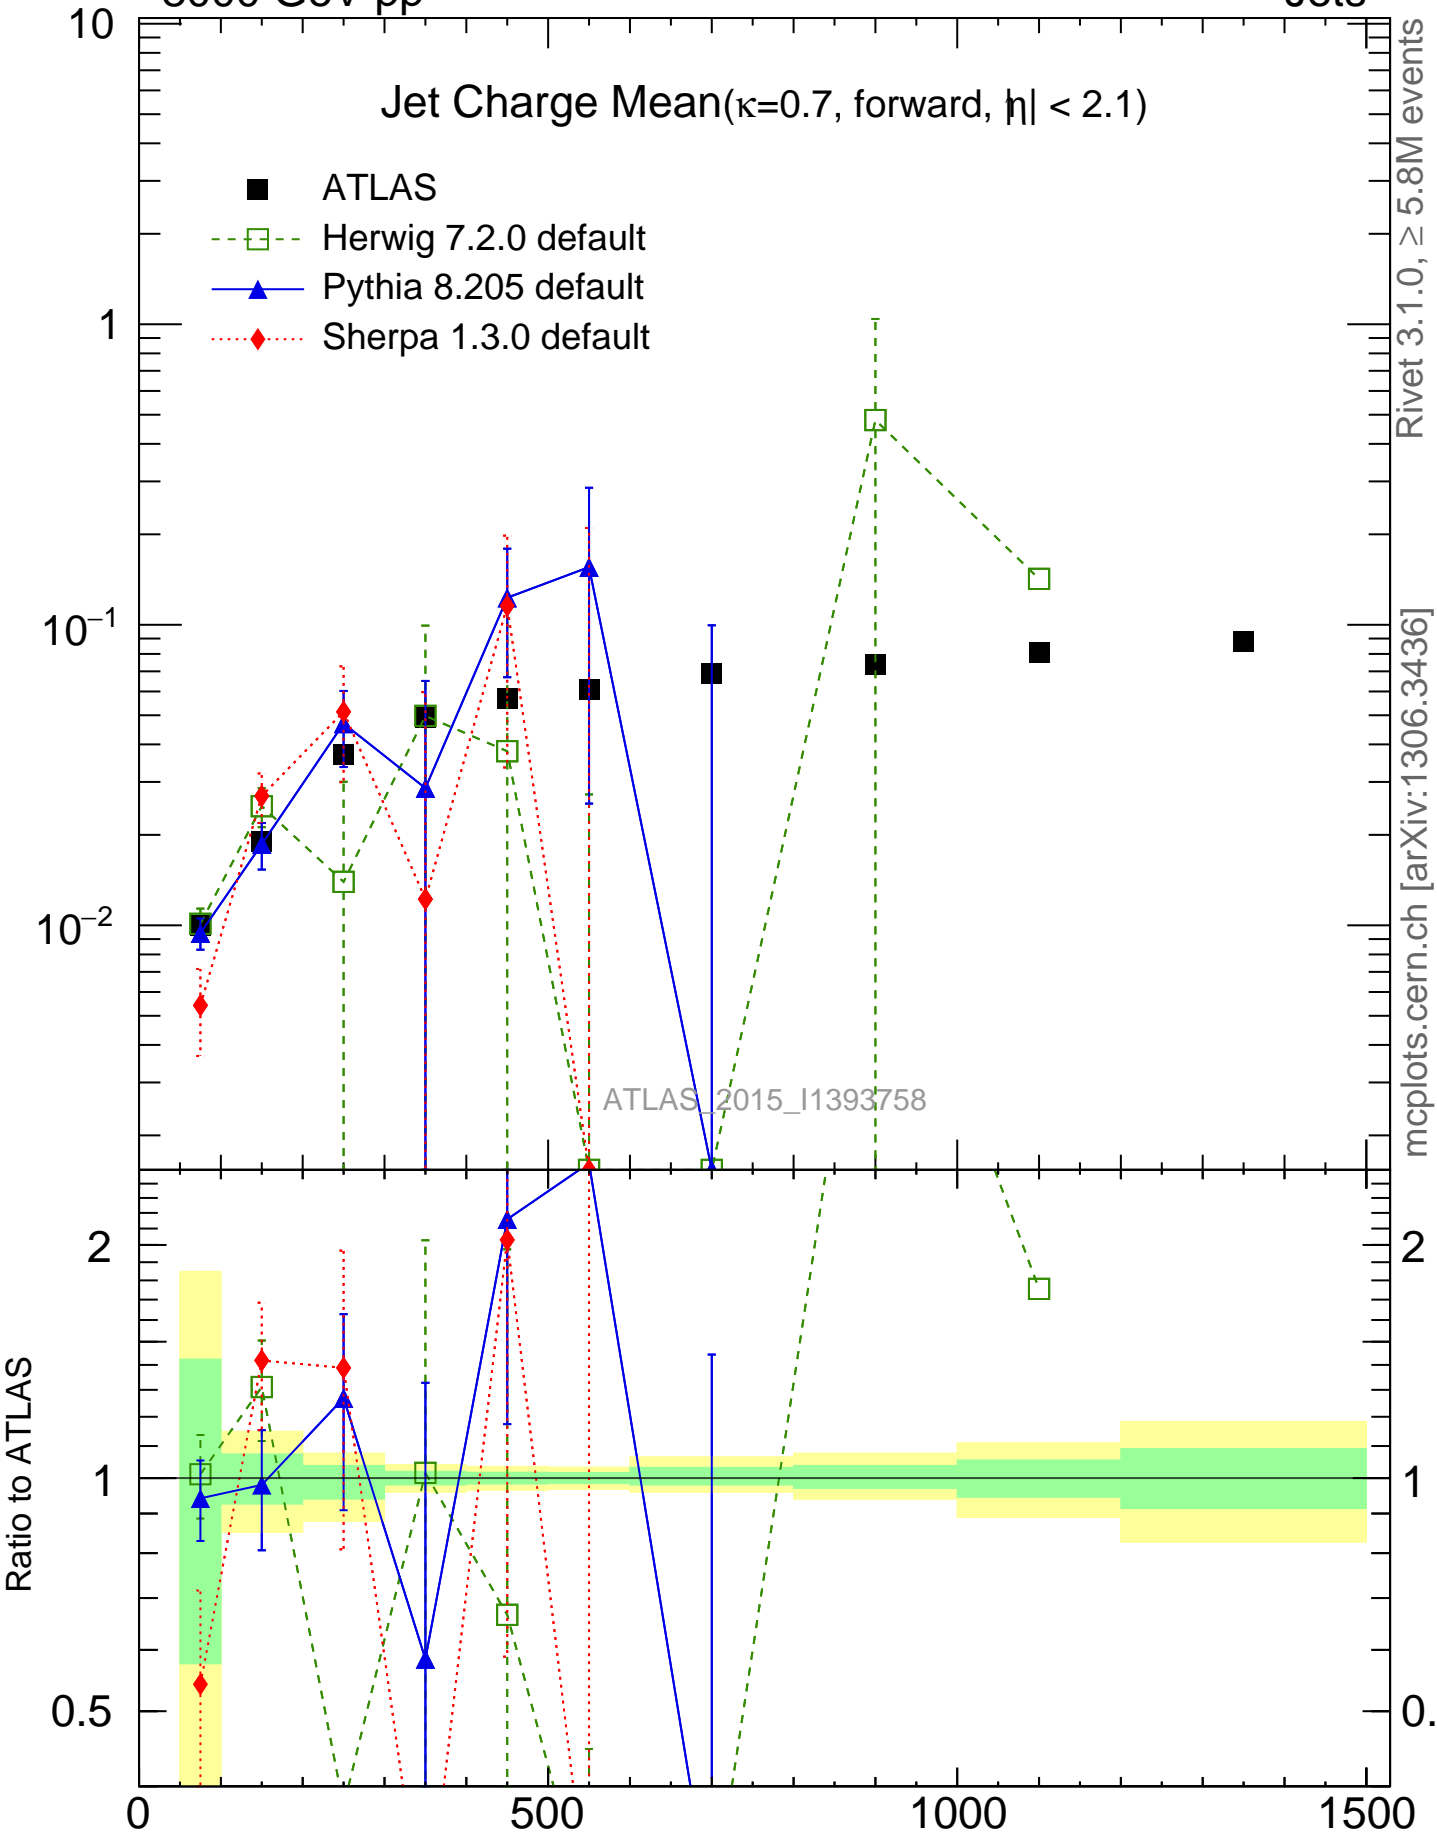

Jet Charge Mean($\kappa=0.7$, forward, $|\eta| < 2.1$)

- ATLAS
- - □ Herwig 7.2.0 default
- - ▲ Pythia 8.205 default
- - ◆ Sherpa 1.3.0 default

Rivet 3.1.0, ≥ 5.8M events
mcplots.cern.ch [arXiv:1306.3436]