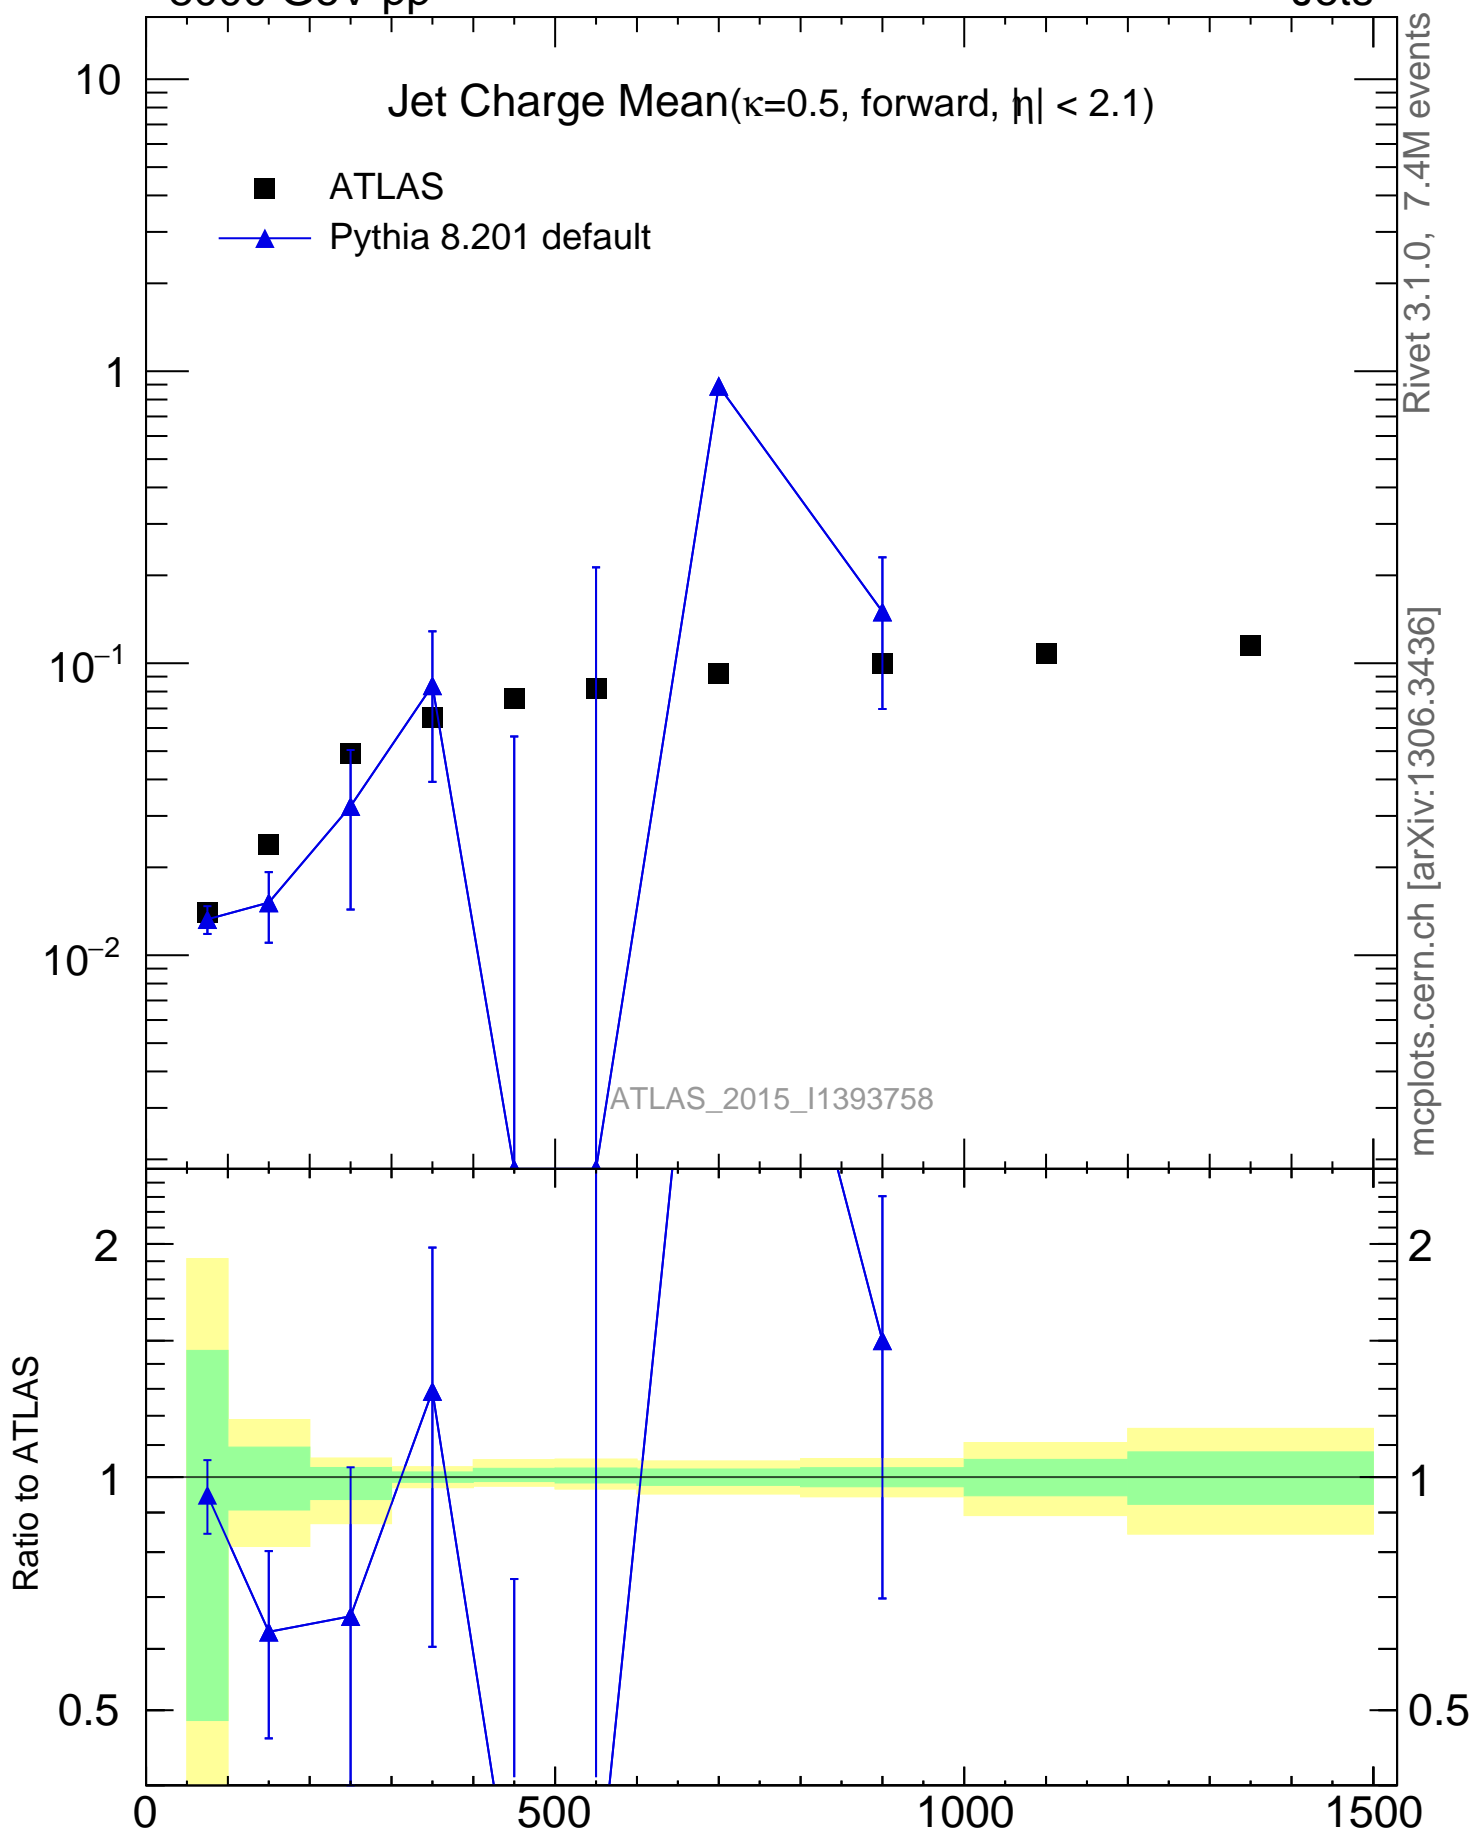

Jet Charge Mean($\kappa=0.5$, forward, $|\eta| < 2.1$)

- ATLAS
- ▲ Pythia 8.201 default

ATLAS_2015_I1393758