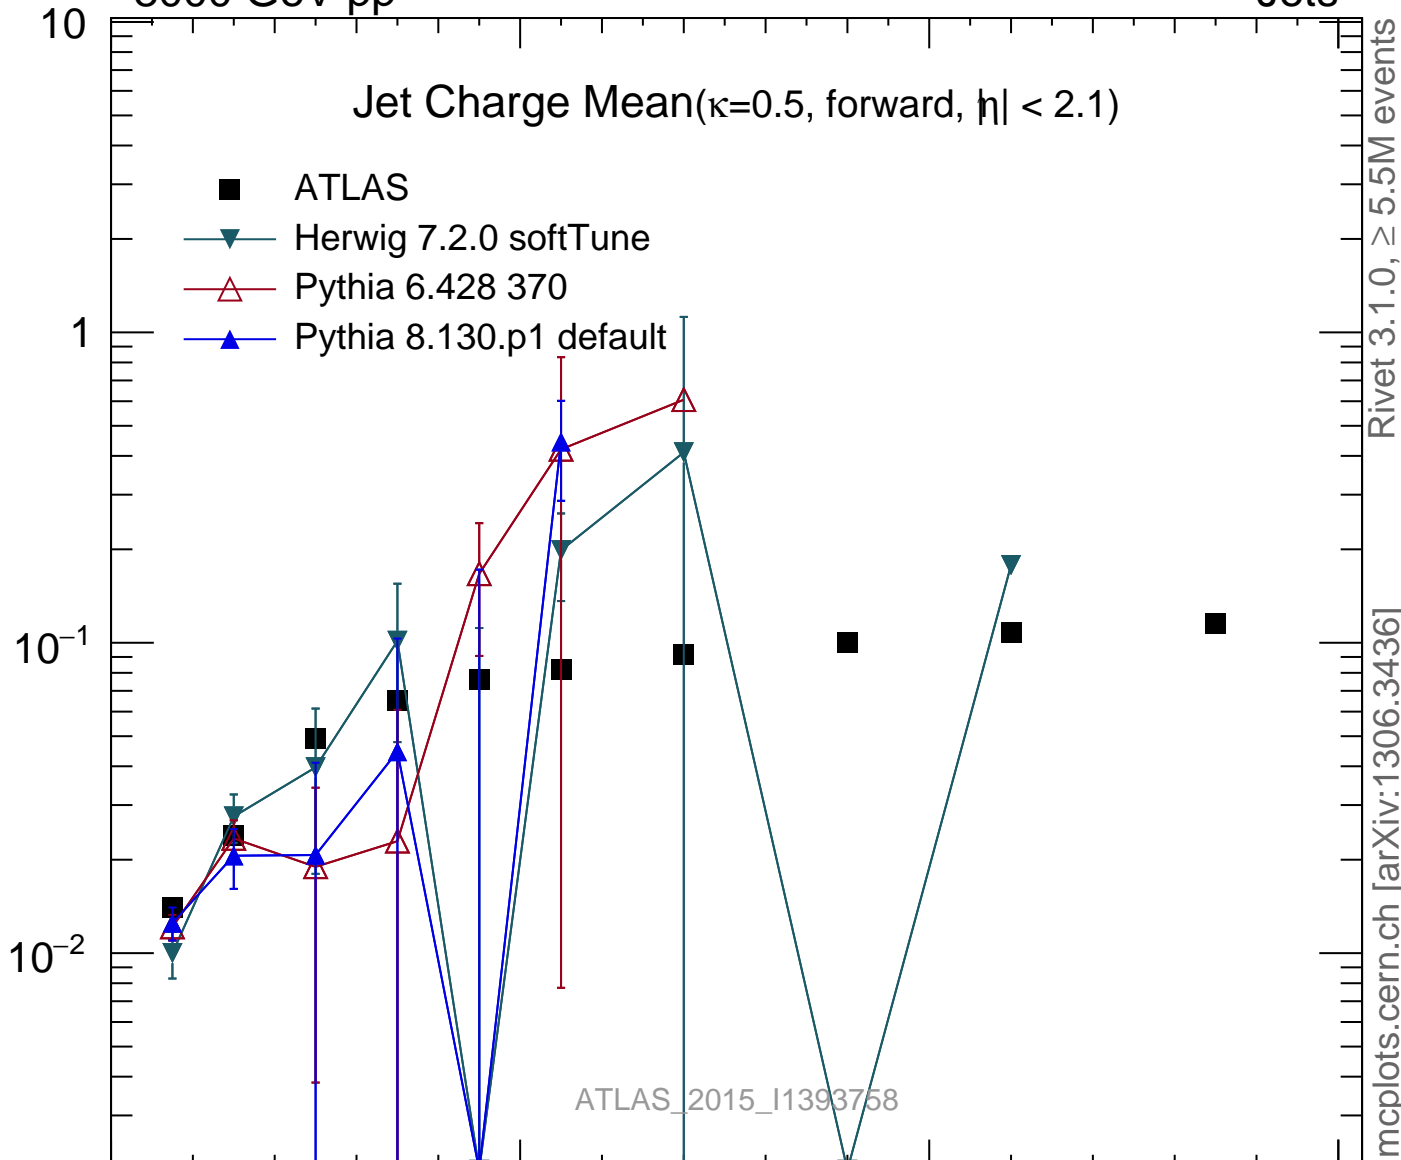

Jet Charge Mean($\kappa=0.5$, forward, $|\eta| < 2.1$)

- ATLAS
- ▼ Herwig 7.2.0 softTune
- △ Pythia 6.428 370
- ▲ Pythia 8.130.p1 default

Rivet 3.1.0, $\geq 5.5M$ events