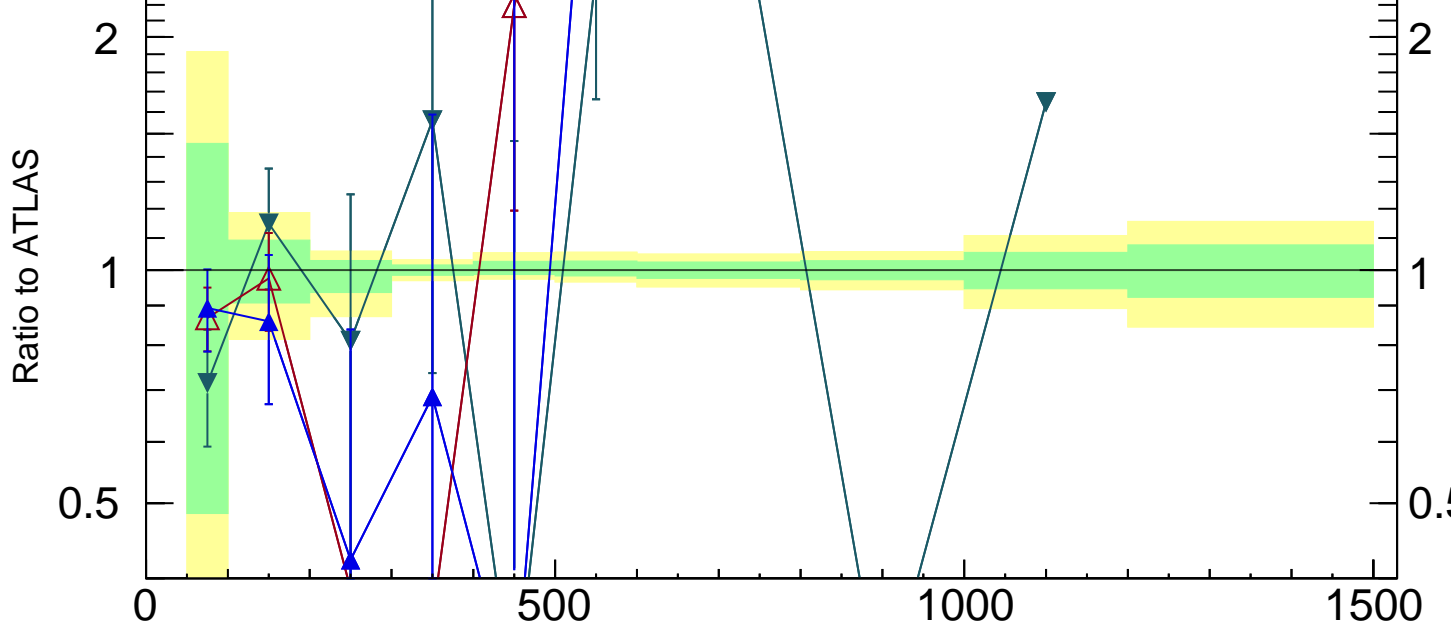

Jet Charge Mean($\kappa=0.5$, forward, $|\eta| < 2.1$)

- ATLAS
- ▼ Herwig 7.2.0 softTune
- △ Pythia 6.428 370
- ▲ Pythia 8.130.p1 default

Rivet 3.1.0, $\geq 5.5M$ events