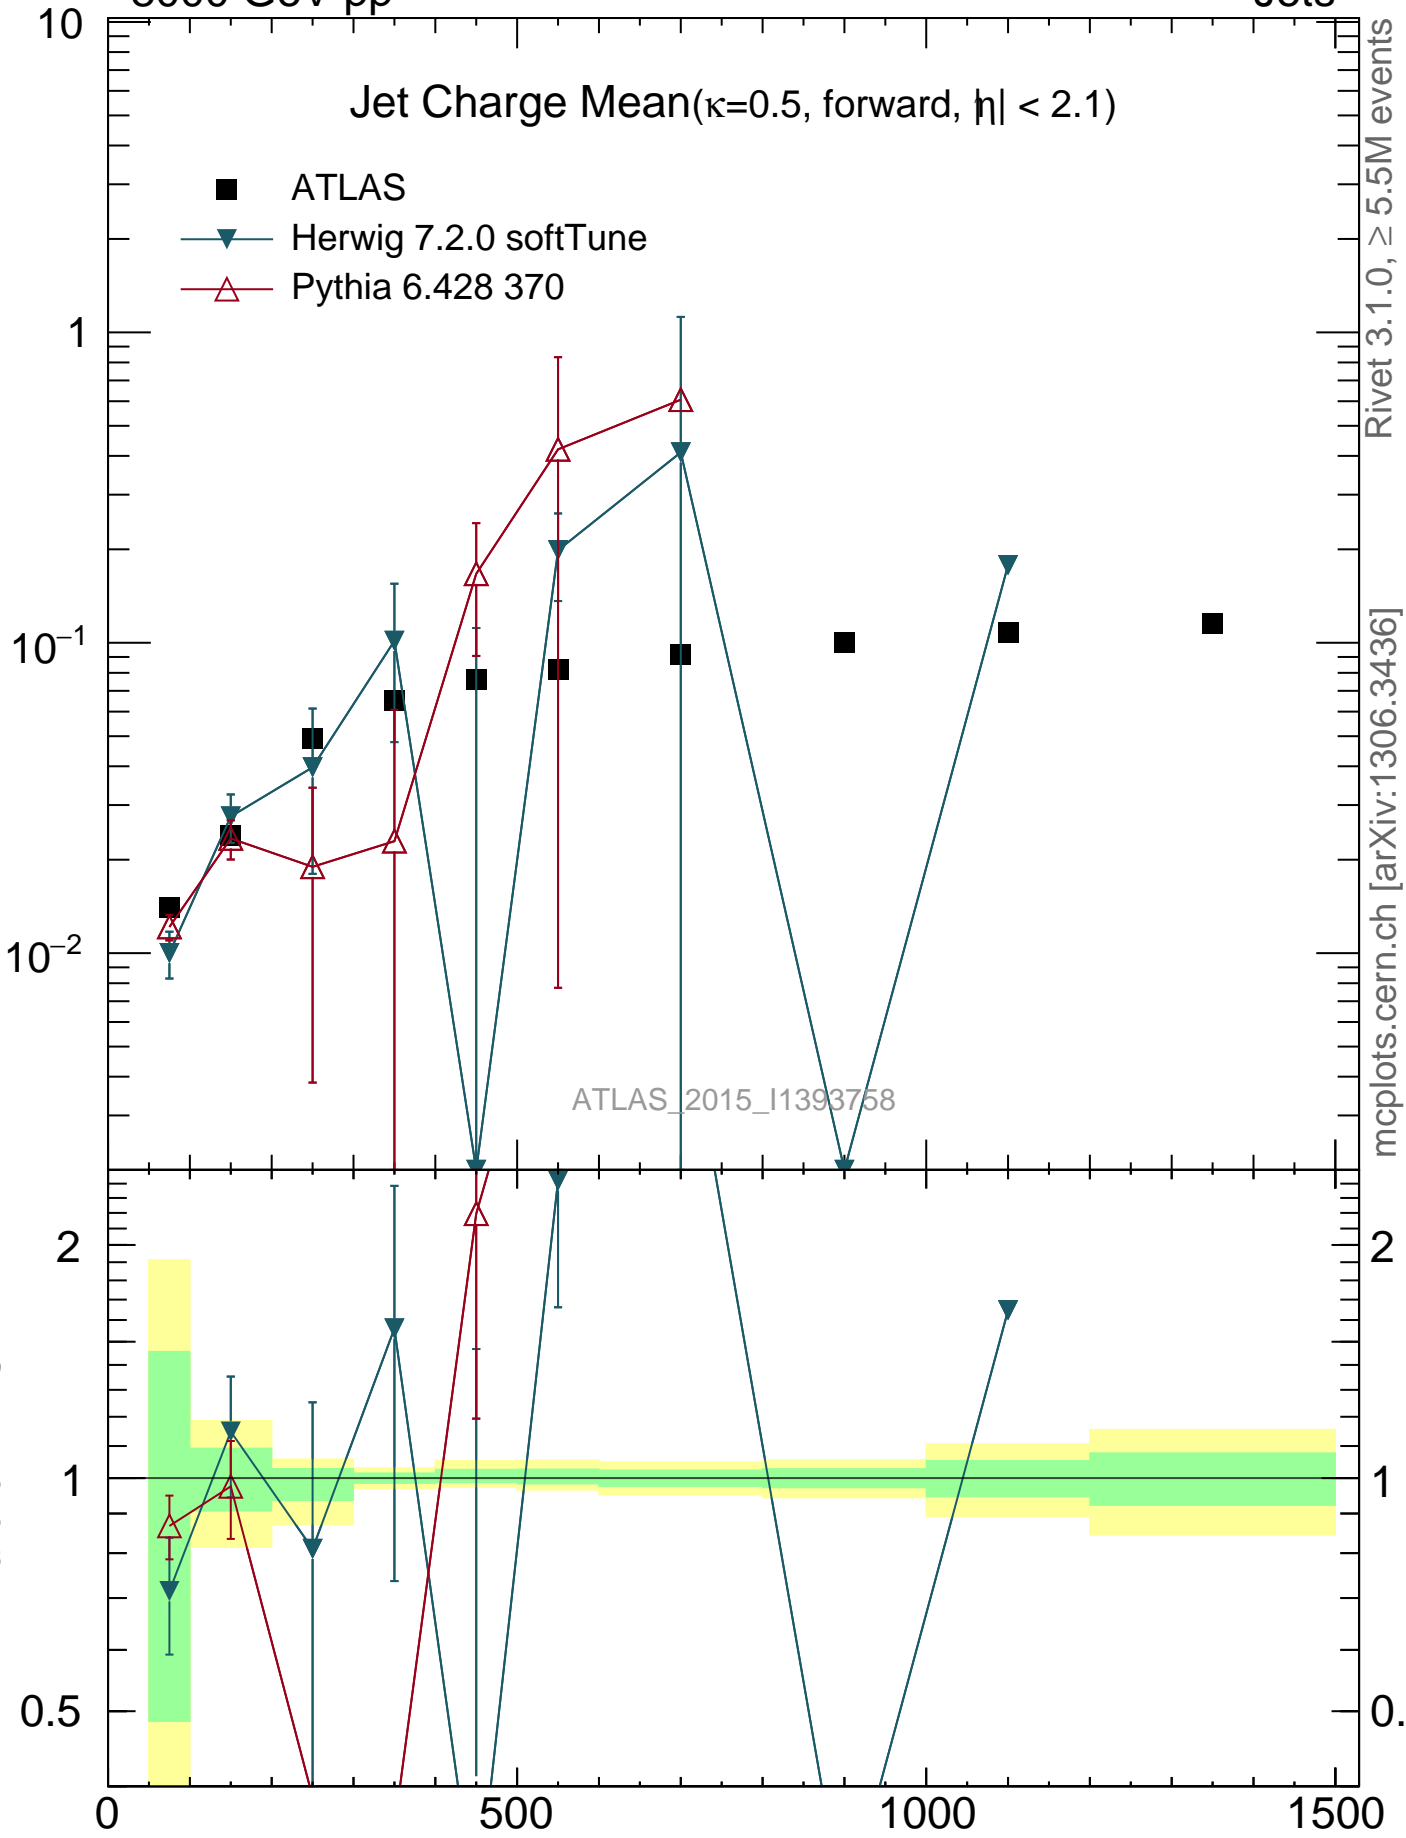

Jet Charge Mean( $\kappa=0.5$ , forward,  $|\eta| < 2.1$ )

- ATLAS
- ▼ Herwig 7.2.0 softTune
- △ Pythia 6.428 370

Rivet 3.1.0,  $\geq 5.5$ M events  
mcplots.cern.ch [arXiv:1306.3436]

ATLAS\_2015\_I1393758