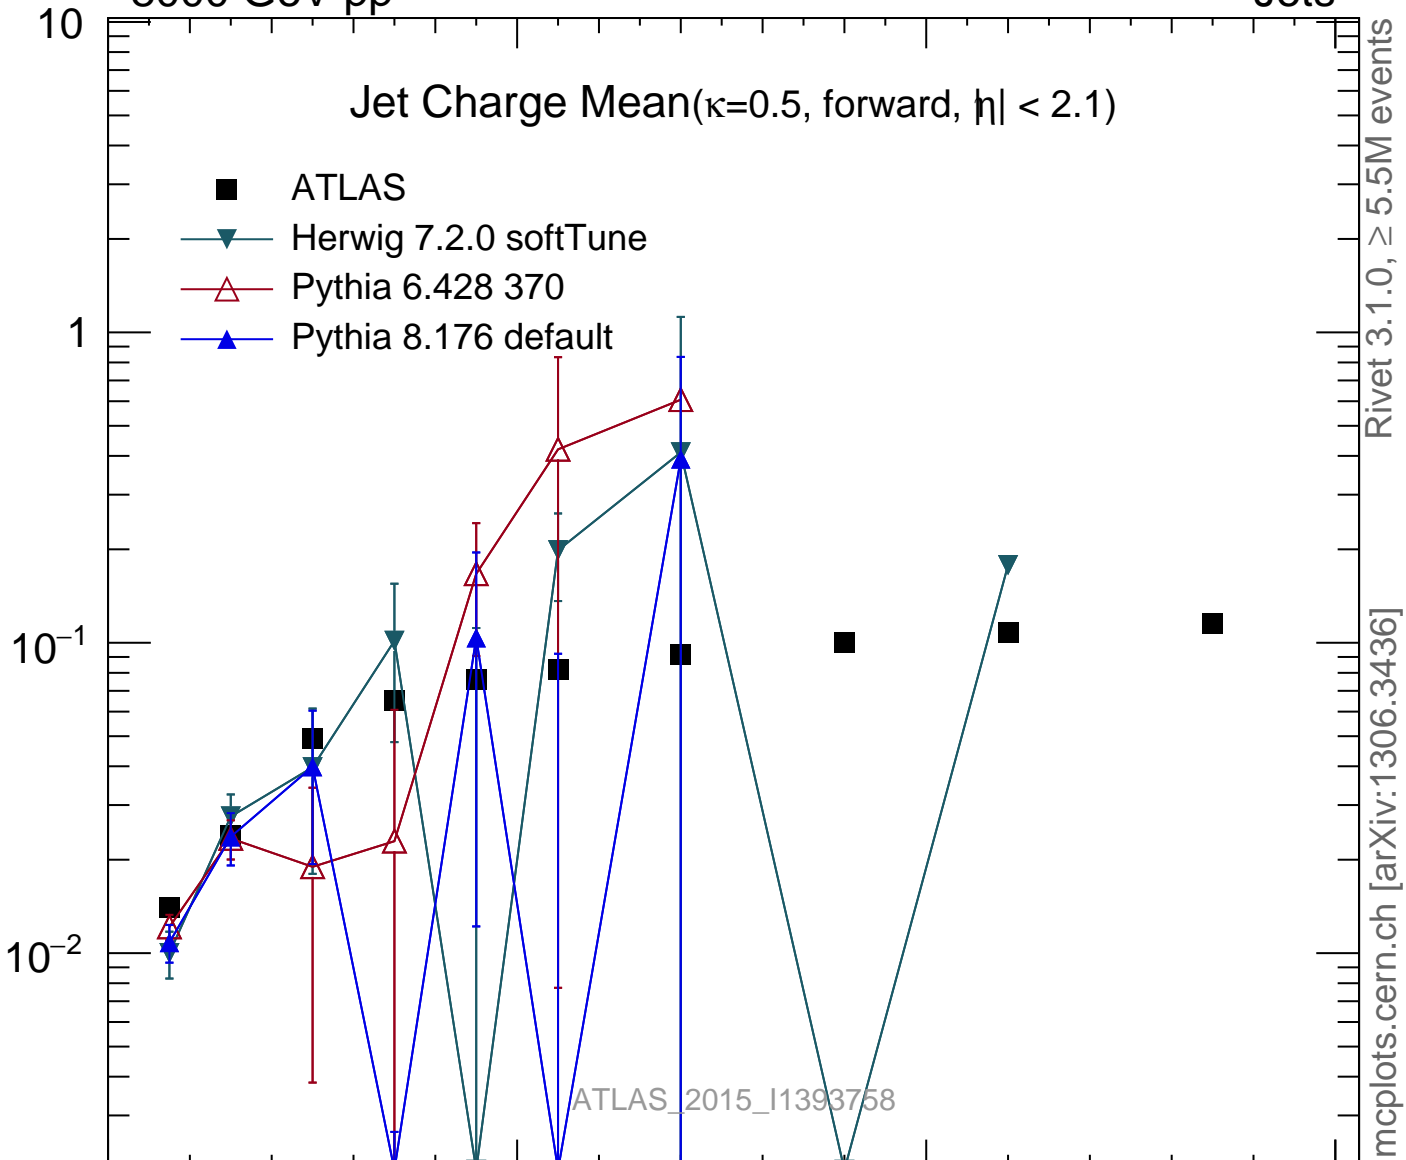

Jet Charge Mean( $\kappa=0.5$ , forward,  $|\eta| < 2.1$ )

- ATLAS
- ▼ Herwig 7.2.0 softTune
- △ Pythia 6.428 370
- ▲ Pythia 8.176 default

Rivet 3.1.0,  $\geq 5.5M$  events  
mcplots.cern.ch [arXiv:1306.3436]