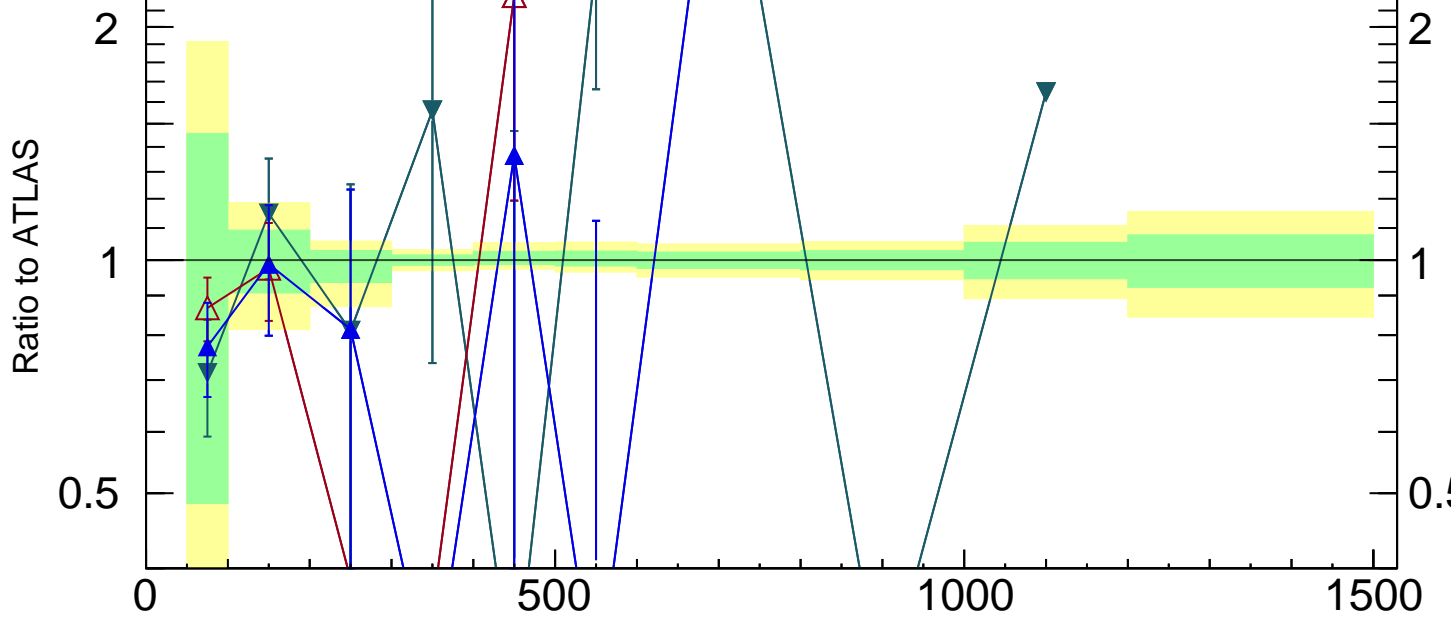

Jet Charge Mean( $\kappa=0.5$ , forward,  $|\eta| < 2.1$ )

- ATLAS
- ▼ Herwig 7.2.0 softTune
- △ Pythia 6.428 370
- ▲ Pythia 8.176 default

Rivet 3.1.0,  $\geq 5.5M$  events  
mcplots.cern.ch [arXiv:1306.3436]