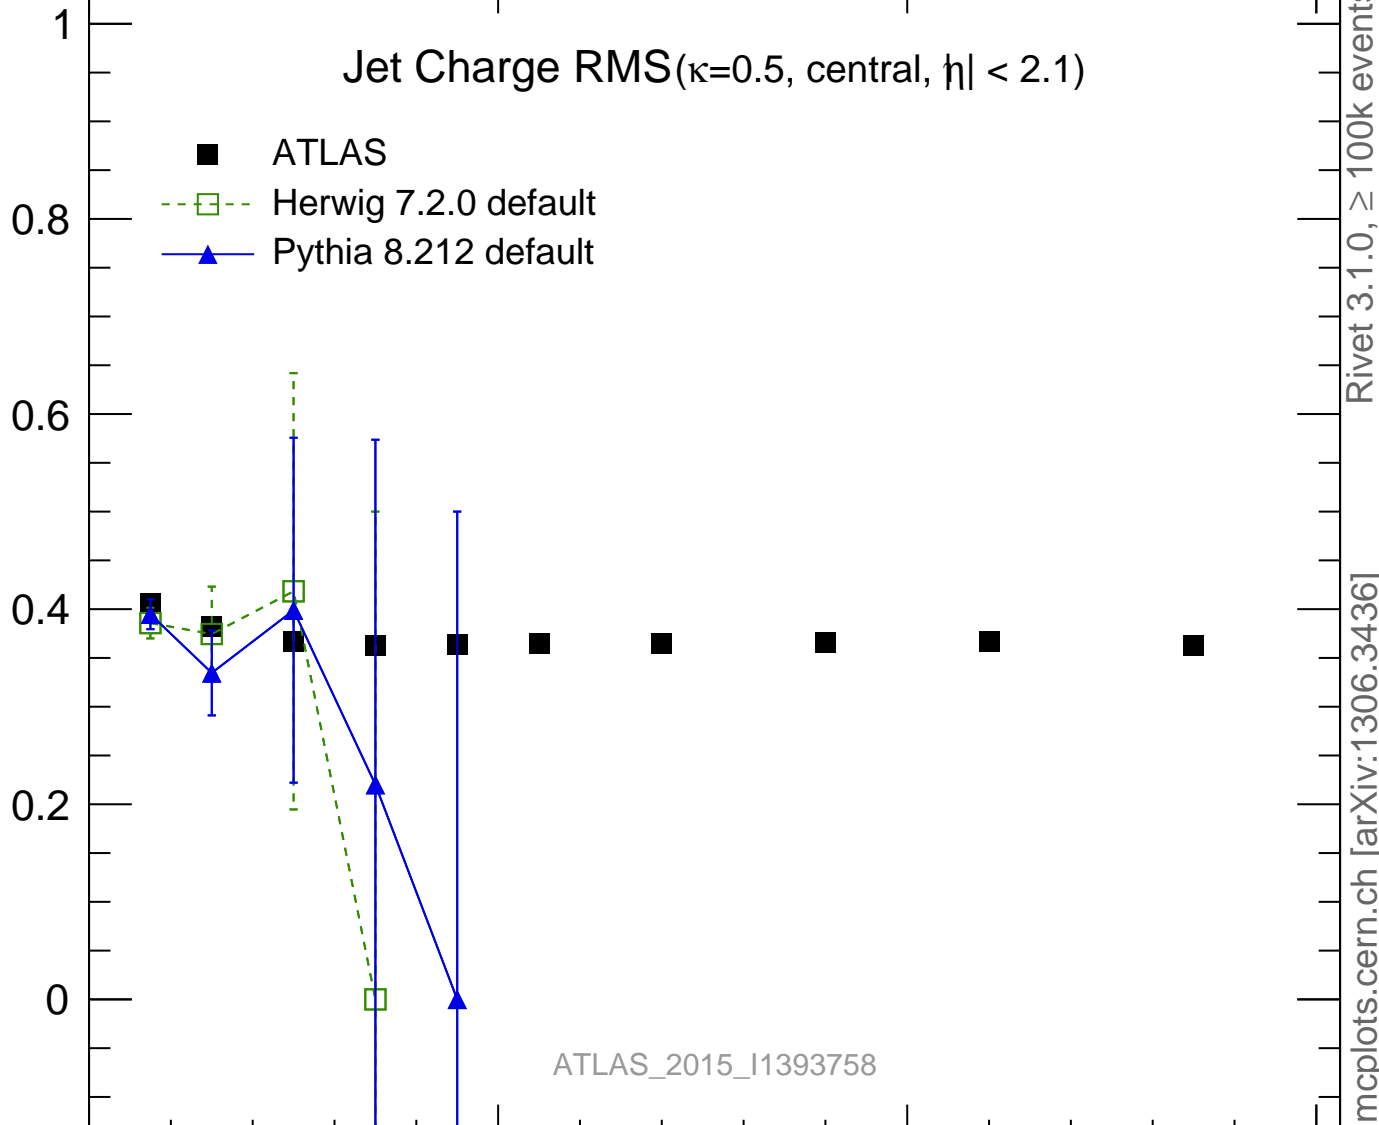

8000 GeV pp

Jets

Jet Charge RMS ($\kappa=0.5$, central, $|\eta| < 2.1$)

- ATLAS
- - □ Herwig 7.2.0 default
- - ▲ Pythia 8.212 default

ATLAS_2015_I1393758

Rivet 3.1.0, $\geq 100k$ events

mcplots.cern.ch [arXiv:1306.3436]