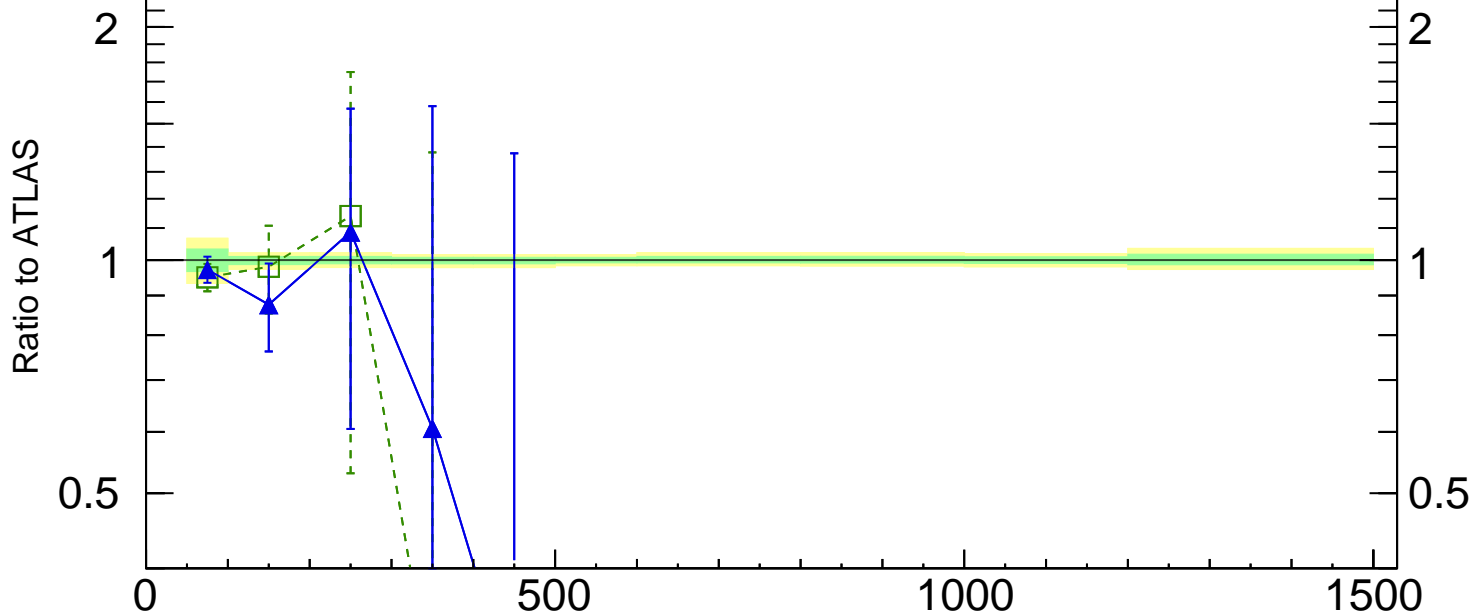

8000 GeV pp

Jets

Jet Charge RMS ($\kappa=0.5$, central, $|\eta| < 2.1$)

- ATLAS
- - □ Herwig 7.2.0 default
- - ▲ Pythia 8.212 default

ATLAS_2015_I1393758

Rivet 3.1.0, $\geq 100k$ events

mcplots.cern.ch [arXiv:1306.3436]