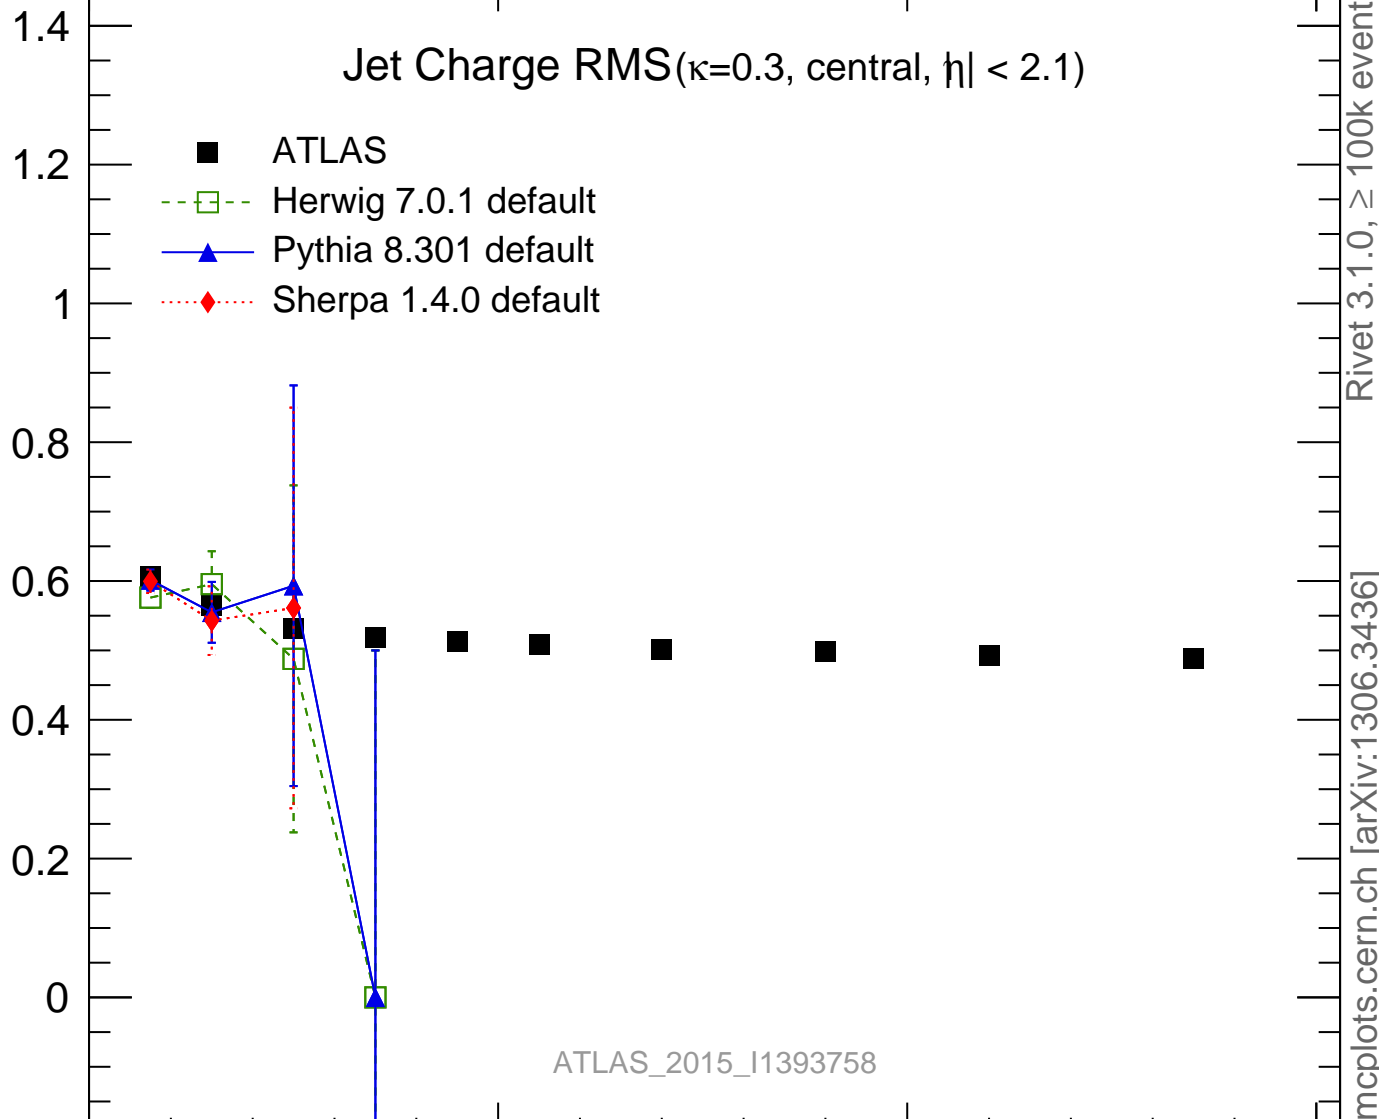

Jet Charge RMS ( $\kappa=0.3$ , central,  $|\eta| < 2.1$ )

- ATLAS
- - □ Herwig 7.0.1 default
- - ▲ Pythia 8.301 default
- - ◆ Sherpa 1.4.0 default

ATLAS\_2015\_I1393758

Rivet 3.1.0,  $\geq 100k$  events

mcplots.cern.ch [arXiv:1306.3436]

2

1

0.5