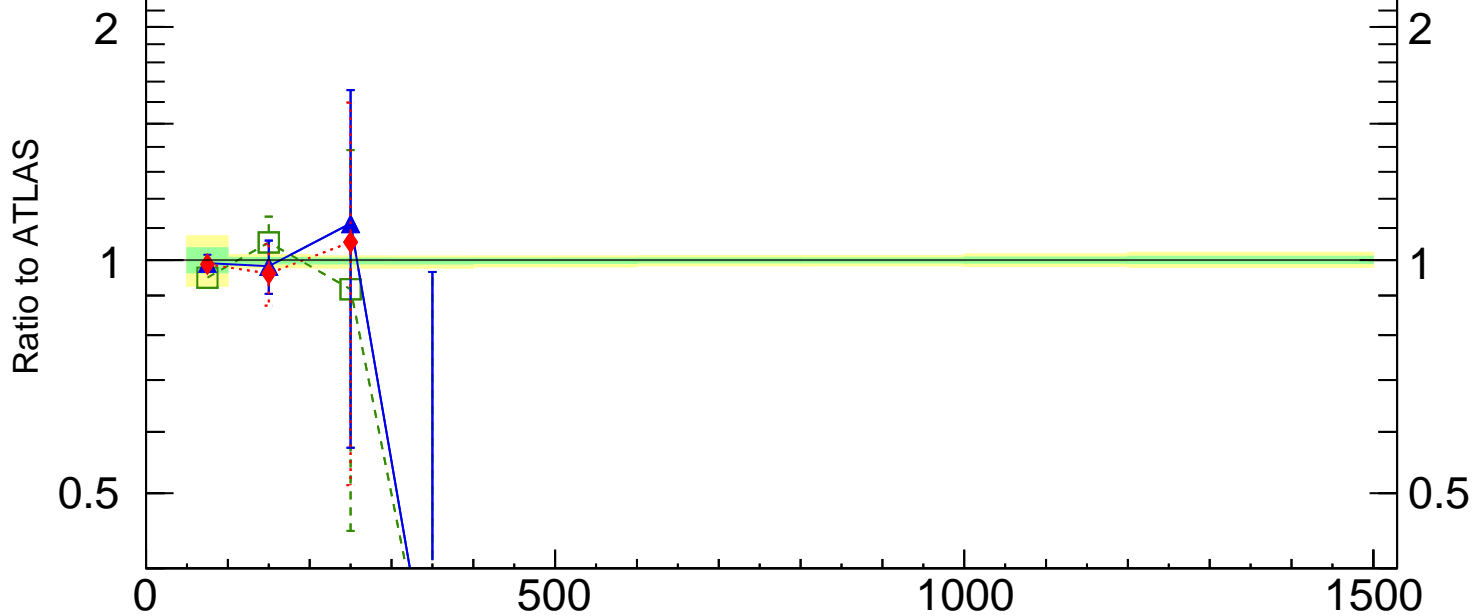

Jet Charge RMS ( $\kappa=0.3$ , central,  $|\eta| < 2.1$ )

- ATLAS
- - □ Herwig 7.0.1 default
- - ▲ Pythia 8.301 default
- - ◆ Sherpa 1.4.0 default

ATLAS\_2015\_I1393758

Rivet 3.1.0,  $\geq 100k$  events

mcplots.cern.ch [arXiv:1306.3436]

2

1

0.5