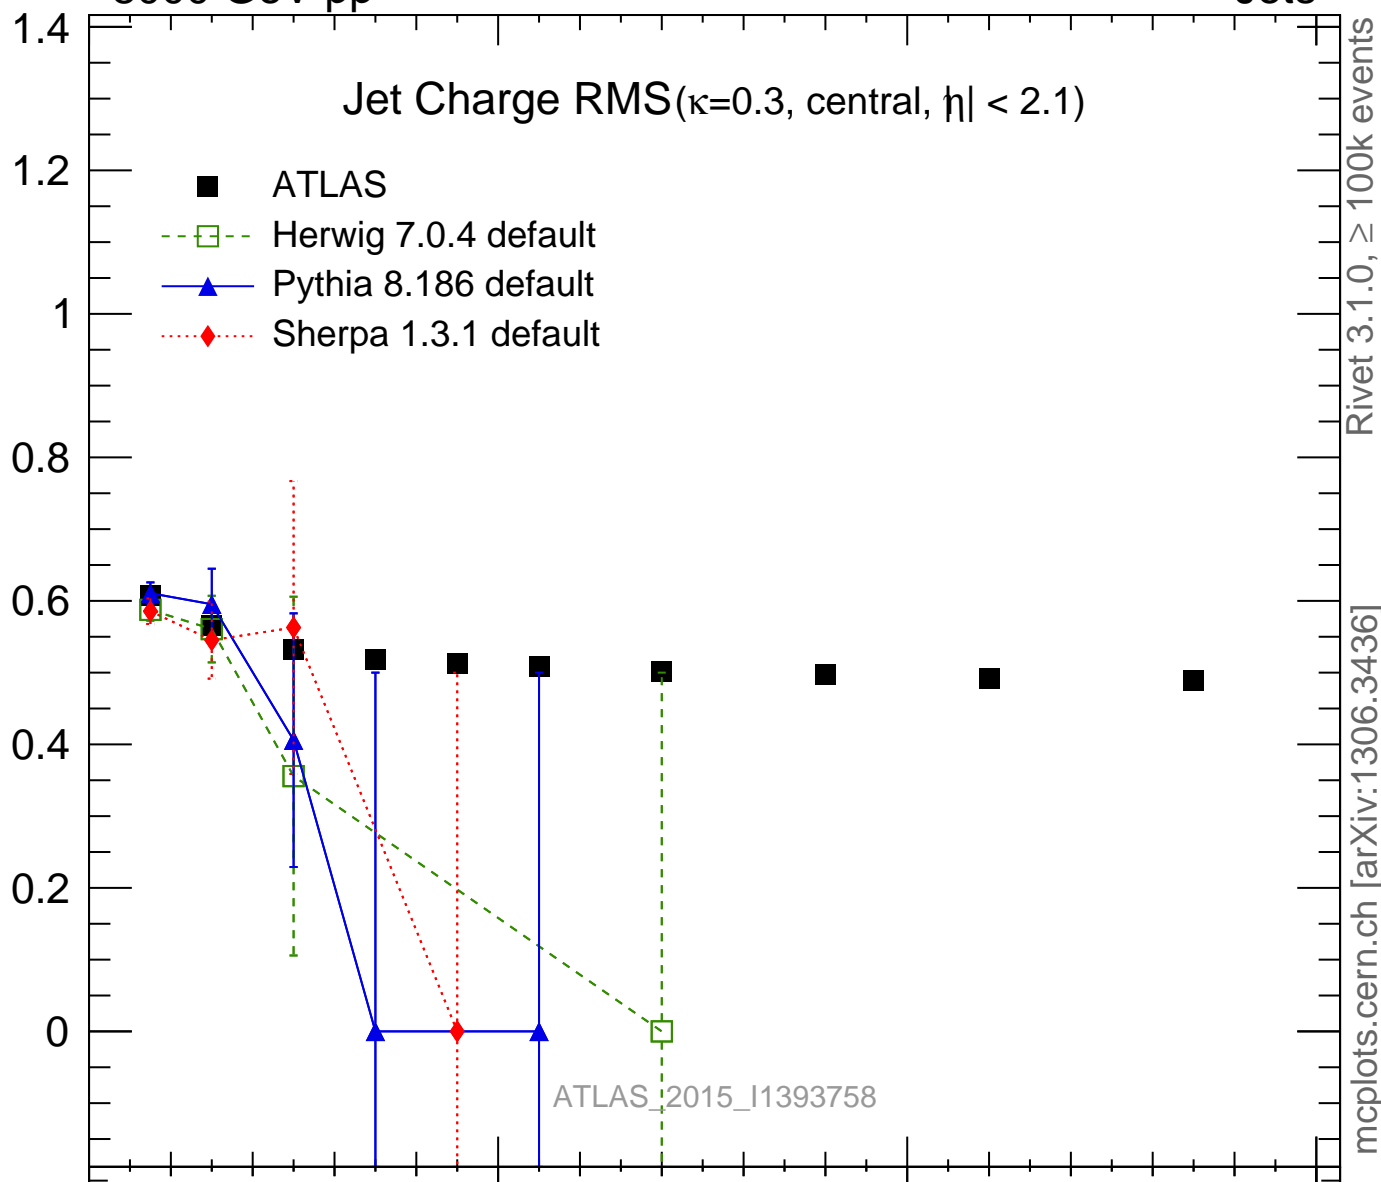

Jet Charge RMS ($\kappa=0.3$, central, $|\eta| < 2.1$)

- ATLAS
- - □ Herwig 7.0.4 default
- - ▲ Pythia 8.186 default
- - ◆ Sherpa 1.3.1 default

Rivet 3.1.0, $\geq 100k$ events

mcplots.cern.ch [arXiv:1306.3436]