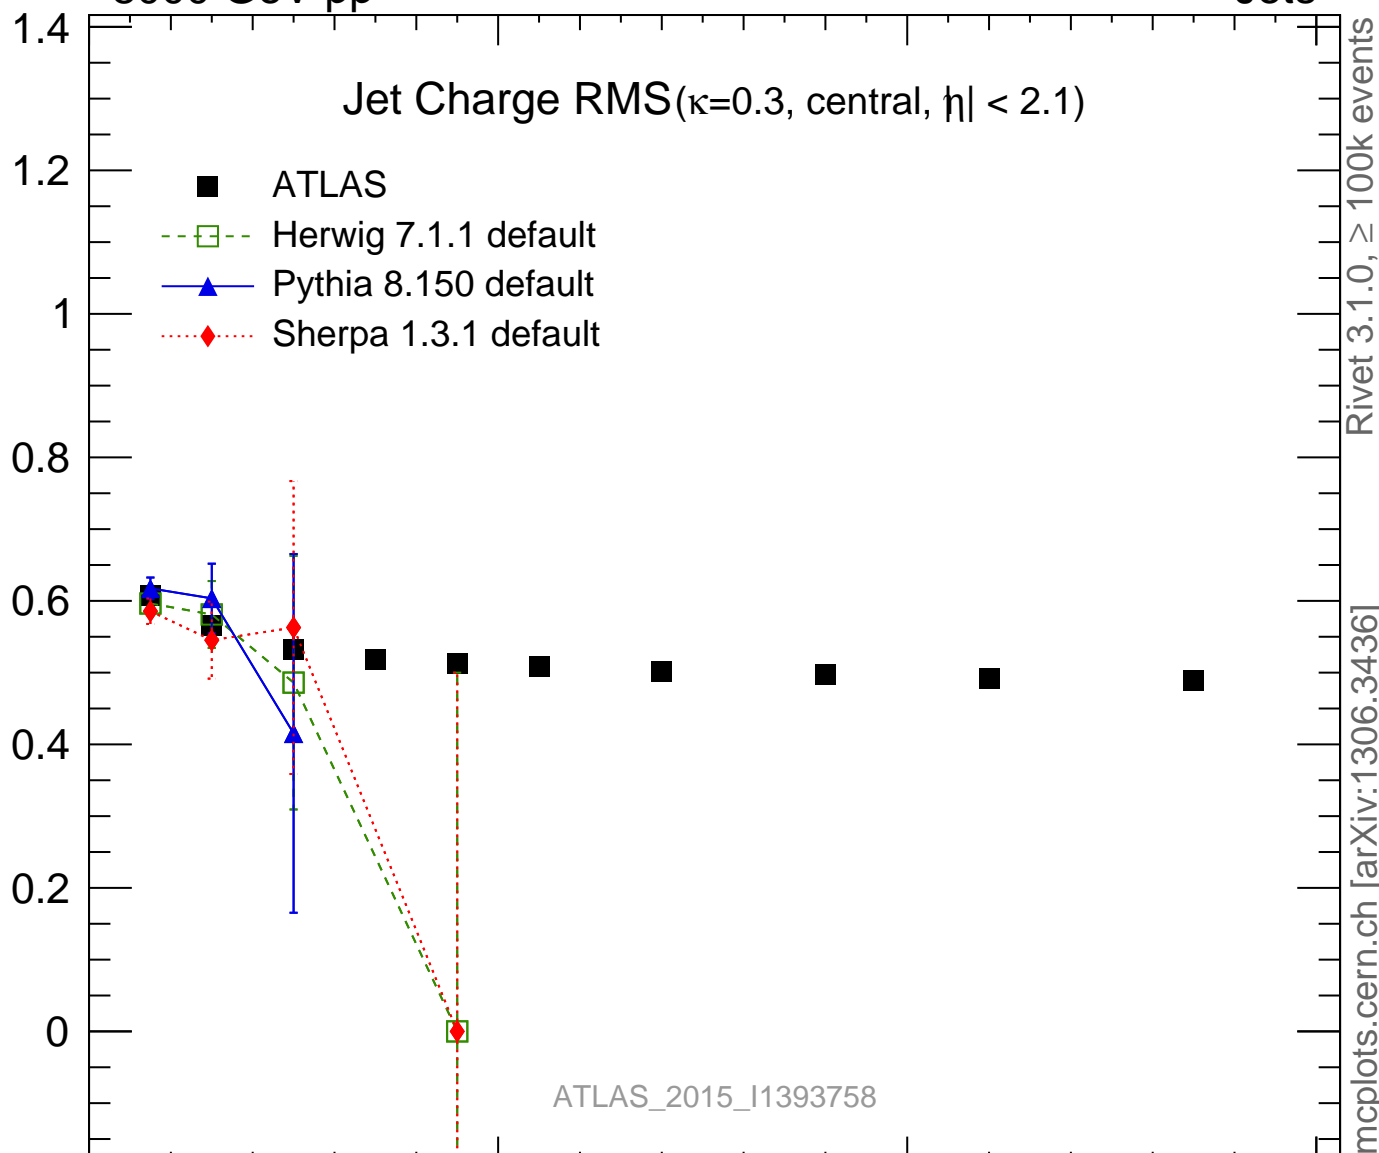

Jet Charge RMS ($\kappa=0.3$, central, $|\eta| < 2.1$)

- ATLAS
- Herwig 7.1.1 default
- ▲--- Pythia 8.150 default
- ◆--- Sherpa 1.3.1 default

Rivet 3.1.0, $\geq 100k$ events

mcplots.cern.ch [arXiv:1306.3436]

2

0.5

1