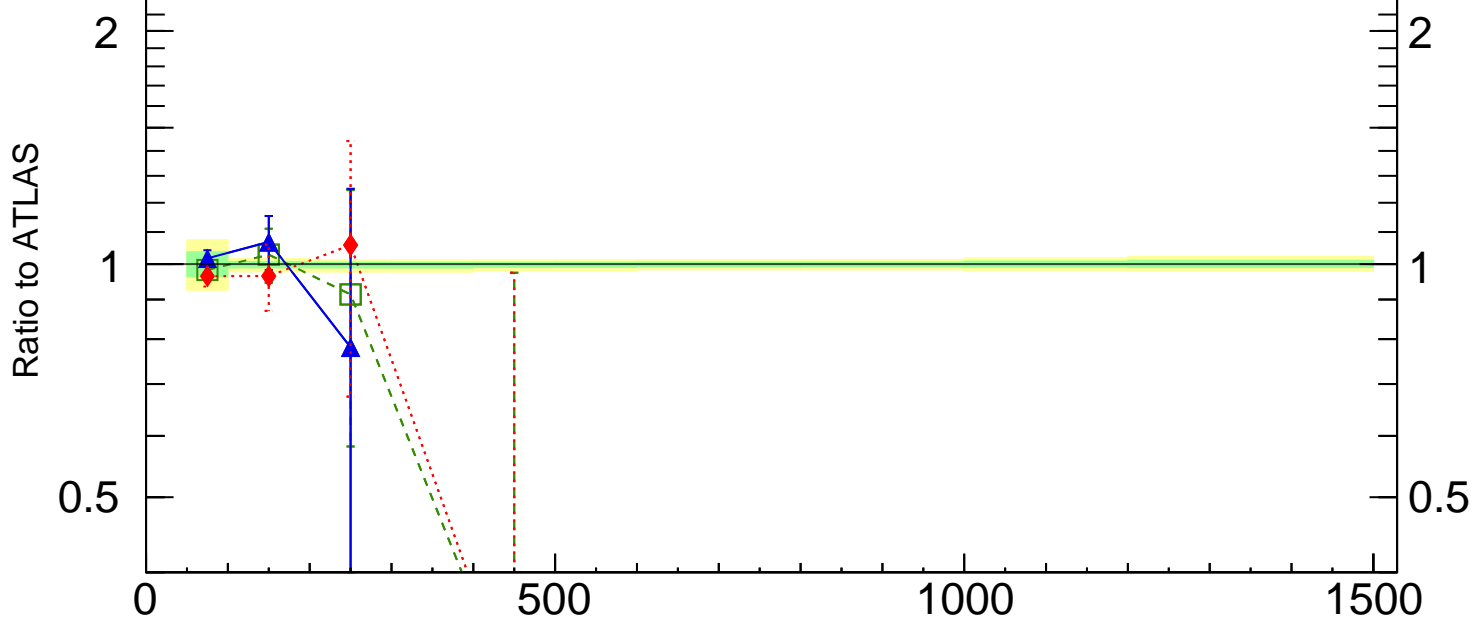

Jet Charge RMS ($\kappa=0.3$, central, $|\eta| < 2.1$)

- ATLAS
- Herwig 7.1.1 default
- ▲--- Pythia 8.150 default
- ◆--- Sherpa 1.3.1 default

Rivet 3.1.0, $\geq 100k$ events

mcplots.cern.ch [arXiv:1306.3436]