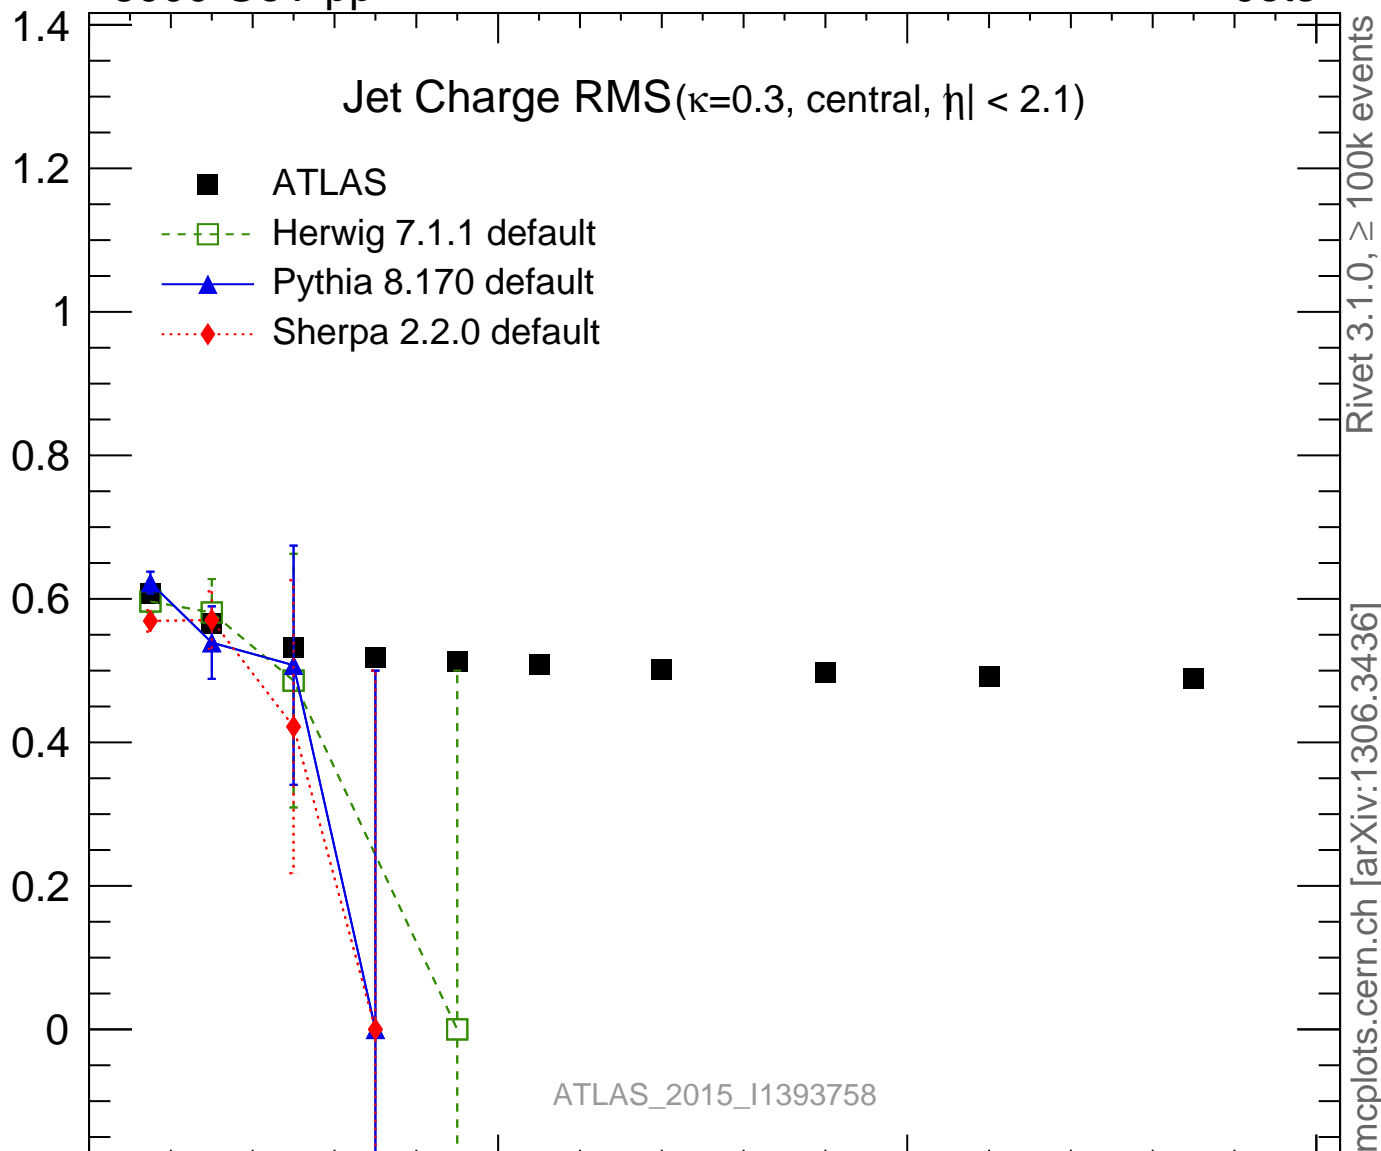

8000 GeV pp

Jets

Jet Charge RMS ( $\kappa=0.3$ , central,  $|\eta| < 2.1$ )

- ATLAS
- Herwig 7.1.1 default
- ▲--- Pythia 8.170 default
- ◆--- Sherpa 2.2.0 default

ATLAS\_2015\_I1393758

Rivet 3.1.0,  $\geq 100k$  events

mcplots.cern.ch [arXiv:1306.3436]

2

1

0.5

0

500

1000

1500