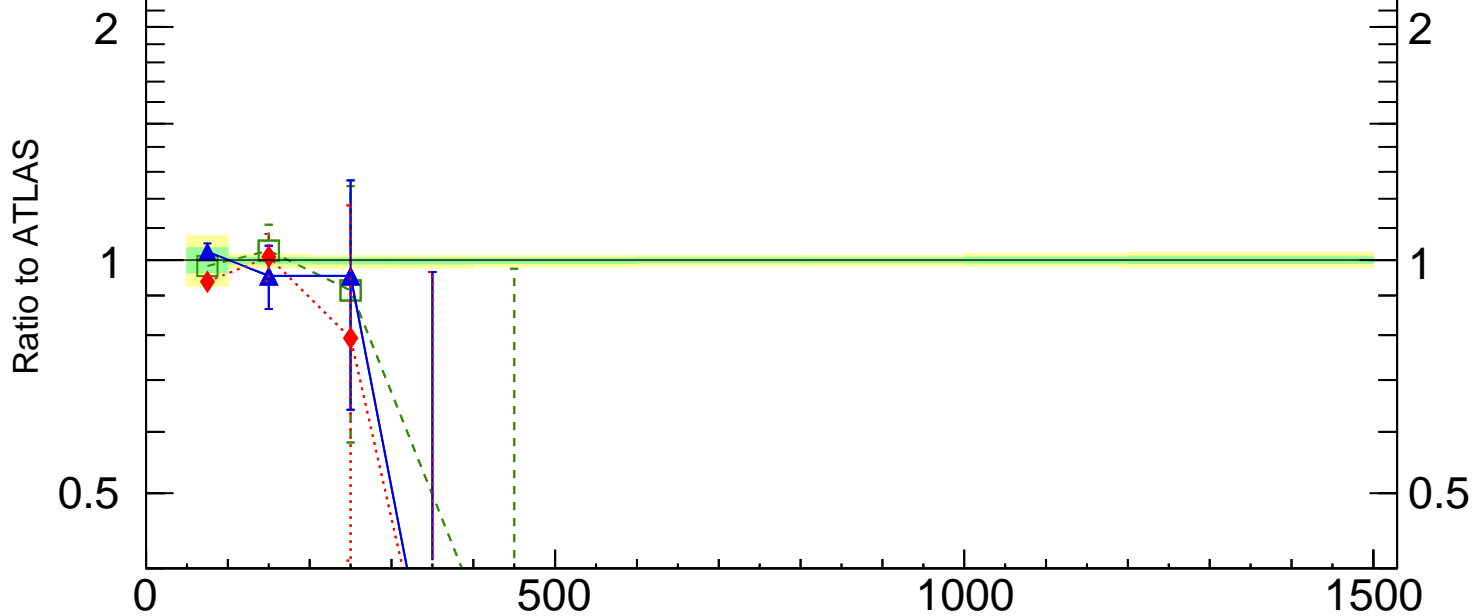

8000 GeV pp

Jets

Jet Charge RMS ( $\kappa=0.3$ , central,  $|\eta| < 2.1$ )

- ATLAS
- Herwig 7.1.1 default
- ▲--- Pythia 8.170 default
- ◆--- Sherpa 2.2.0 default

ATLAS\_2015\_I1393758

Rivet 3.1.0,  $\geq 100k$  events

mcplots.cern.ch [arXiv:1306.3436]

2

1

0.5

0

500

1000

1500